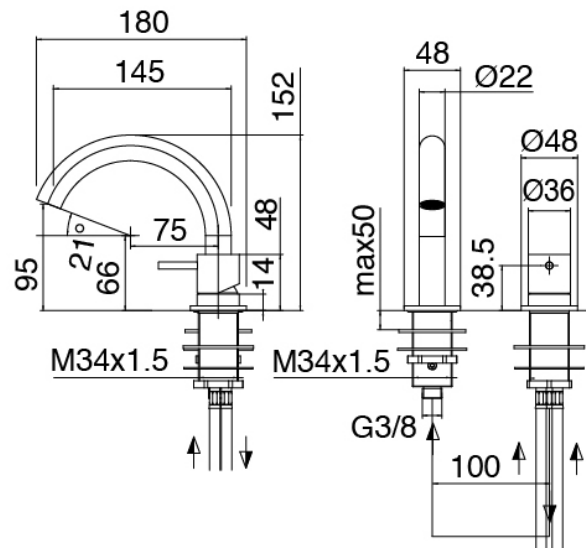

Modern - Miscelatore lavabo da piano

Codice kit: 3300 MLX-030

Miscelatore lavabo da piano con bocca girevole

Componenti

Miscelatore monocomando

Cod: 33001108A01

Miscelatore lavabo da piano con bocca girevole - 145 x H95mm