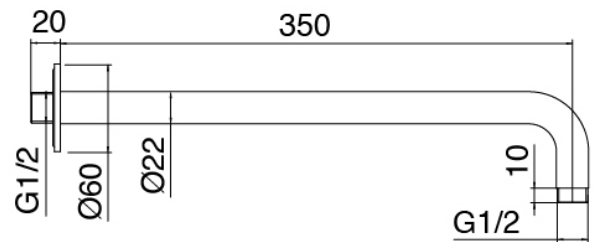

JK21 Mono - Braccio doccia con soffione, doccetta

Codice kit: 2700 DDI-090

Braccio doccia con soffione, doccetta e miscelatore a incasso – 2 uscite

Componenti

Braccio a parete

Cod: 3300BR01A00

Braccio soffione

Soffione tondo

Cod: 3300SO01A00

Soffione inox - d.220 mm

Parte grezza

Cod: 3300B401A01

Gruppo vasca da incasso - parti grezze - due miscelatori

Disco manetta

Cod: 2700PA02A00

Disco per manetta incassi

Gruppo miscelatore

Cod: 2700A401AA2

Gruppo vasca ad incasso - Getto 160mm - Parti esterne - Due miscelatori - Doccetta JK21 palmare - Diam. 120mm

Finiture disponibili:

finiture speciali su richiesta salvo quantitativi minimi di ordine garantiti