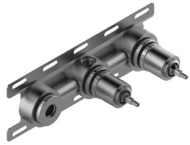

JK21 Mono - Braccio doccia con soffione, doccetta

Codice kit: 2700 DDI-090

Braccio doccia con soffione, doccetta e miscelatore a incasso – 2 uscite

Componenti

Braccio a parete

Cod: 3300BR01A00

Braccio soffione

Soffione tondo

Cod: 3300SO01A00

Soffione inox - d.220 mm

Parte grezza

Cod: 3300B401A01

Gruppo vasca da incasso - parti grezze - due miscelatori

Disco manetta

Cod: 2700PA02A00

Disco per manetta incassi

Gruppo miscelatore

Cod: 2700A401AA2

Gruppo vasca ad incasso - Getto 160mm - Parti esterne - Due miscelatori - Doccetta JK21 palmare - Diam. 120mm

Finiture disponibili:

finiture speciali su richiesta salvo quantitativi minimi di ordine garantiti