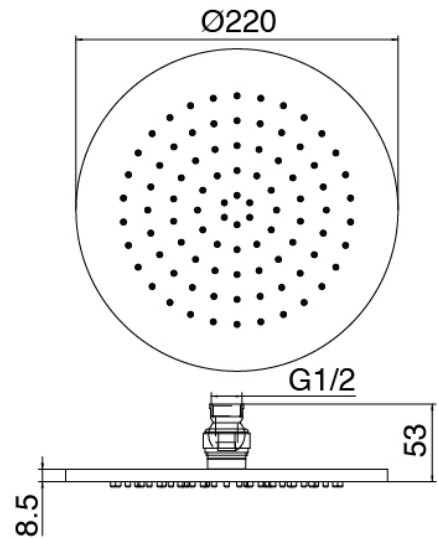

JK21 Mono - Braccio doccia con soffione, doccetta

Codice kit: 2700 DDI-090

Braccio doccia con soffione, doccetta e miscelatore a incasso – 2 uscite

Componenti

Braccio a parete

Cod: 3300BR01A00

Braccio soffione

Soffione tondo

Cod: 3300SO01A00

Soffione inox - d.220 mm

Parte grezza

Cod: 3300B401A01

Gruppo vasca da incasso - parti grezze - due miscelatori

Disco manetta

Cod: 2700PA02A00

Disco per manetta incassi

Gruppo miscelatore

Cod: 2700A401AA2

Gruppo vasca ad incasso - Getto 160mm - Parti esterne - Due miscelatori - Doccetta JK21 palmare - Diam. 120mm

Finiture disponibili:

finiture speciali su richiesta salvo quantitativi minimi di ordine garantiti