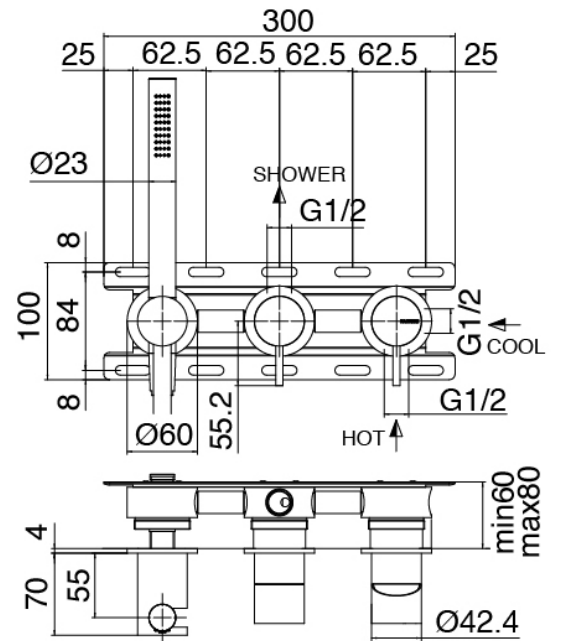

JK21 Mono - Braccio doccia con soffione, doccetta

Codice kit: 2700 DDI-090

Braccio doccia con soffione, doccetta e miscelatore a incasso – 2 uscite

Componenti

Braccio a parete

Cod: 3300BR01A00

Braccio soffione

Soffione tondo

Cod: 3300SO01A00

Soffione inox - d.220 mm

Parte grezza

Cod: 3300B401A01

Gruppo vasca da incasso - parti grezze - due miscelatori

Disco manetta

Cod: 2700PA02A00

Disco per manetta incassi

Gruppo miscelatore

Cod: 2700A401AA2

Gruppo vasca ad incasso - Getto 160mm - Parti esterne - Due miscelatori - Doccetta JK21 palmare - Diam. 120mm

Finiture disponibili:

finiture speciali su richiesta salvo quantitativi minimi di ordine garantiti