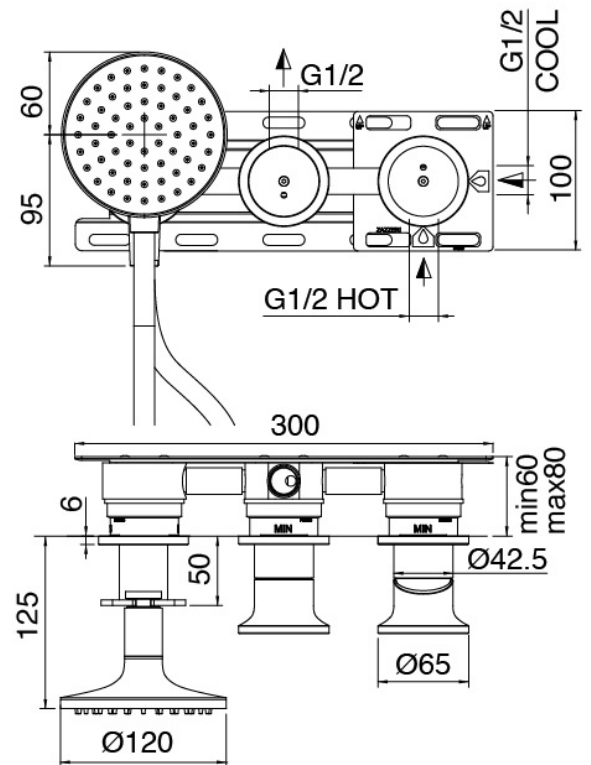

JK21 Mono - Braccio doccia con soffione, doccetta

Codice kit: 2700 DDI-090

Braccio doccia con soffione, doccetta e miscelatore a incasso – 2 uscite

Componenti

Braccio a parete

Cod: 3300BR01A00

Braccio soffione

Soffione tondo

Cod: 3300SO01A00

Soffione inox - d.220 mm

Parte grezza

Cod: 3300B401A01

Gruppo vasca da incasso - parti grezze - due miscelatori

Disco manetta

Cod: 2700PA02A00

Disco per manetta incassi

Gruppo miscelatore

Cod: 2700A401AA2

Gruppo vasca ad incasso - Getto 160mm - Parti esterne - Due miscelatori - Doccetta JK21 palmare - Diam. 120mm

Finiture disponibili:

finiture speciali su richiesta salvo quantitativi minimi di ordine garantiti