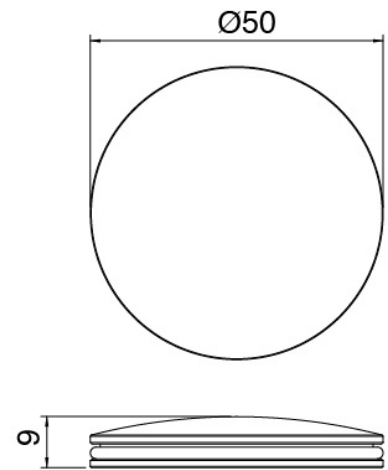

JK21 Mono - Braccio doccia con soffione, doccetta

Codice kit: 2700 DDI-090

Braccio doccia con soffione, doccetta e miscelatore a incasso – 2 uscite

Componenti

Braccio a parete

Cod: 3300BR01A00

Braccio soffione

Soffione tondo

Cod: 3300SO01A00

Soffione inox - d.220 mm

Parte grezza

Cod: 3300B401A01

Gruppo vasca da incasso - parti grezze - due miscelatori

Disco manetta

Cod: 2700PA02A00

Disco per manetta incassi

Gruppo miscelatore

Cod: 2700A401AA2

Gruppo vasca ad incasso - Getto 160mm - Parti esterne - Due miscelatori - Doccetta JK21 palmare - Diam. 120mm

Finiture disponibili:

finiture speciali su richiesta salvo quantitativi minimi di ordine garantiti