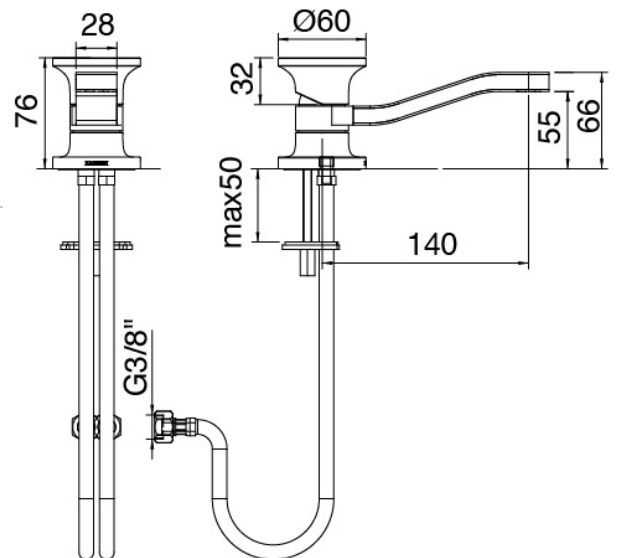

JK21 Mono - Miscelatore lavabo

Codice kit: 2700 MLX-010

Miscelatore lavabo senza scarico

Componenti

Miscelatore monocomando

Cod: 27001106A00

Miscelatore lavabo con bocca girevole senza scarico -
140 x h55 mm

Disco manetta

Cod: 2700PA01A00

Disco per manetta lavabobidet da piano

Finiture disponibili:

finiture speciali su richiesta salvo quantitativi minimi di ordine garantiti

acciaio spazzolato

ASAS