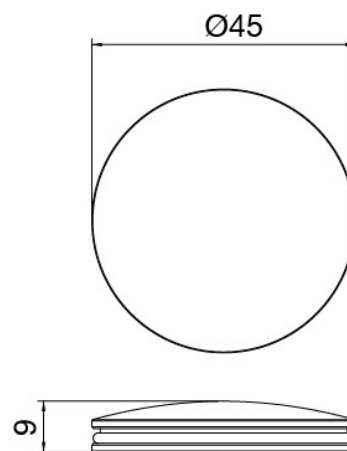

JK21 Mono - Miscelatore lavabo

Codice kit: 2700 MLX-010

Miscelatore lavabo senza scarico

Componenti

Miscelatore monocomando

Cod: 27001106A00

Miscelatore lavabo con bocca girevole senza scarico -
140 x h55 mm

Disco manetta

Cod: 2700PA01A00

Disco per manetta lavabobidet da piano

Finiture disponibili:

finiture speciali su richiesta salvo quantitativi minimi di ordine garantiti

acciaio spazzolato

ASAS