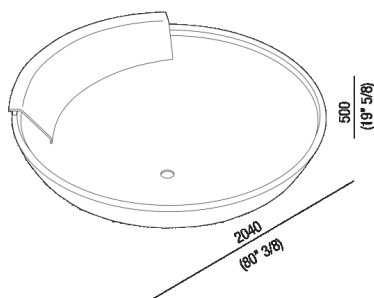

Vasca con 1 poggiaschiena  
 AVAS0906EZG

design Benedini Associati, 2018

Vasca tonda di grandi dimensioni adatta per ambienti esterni in acciaio inox e finitura bicolore con interno bianco ed esterno grigio scuro con uno o due poggiaschiena in Cristalplant® outdoor bianco.

**Finiture**

Bianco/grigio scuro

**Materiali**

Acciaio inox

Vasca circolare in acciaio inox verniciata in bianco (RAL9003) con esterno grigio scuro (RAL7021) con poggiaschiena in Cristalplant® outdoor bianco, con foro per troppo pieno senza fori per rubinetteria, questa può essere collocata a parete o a terra. La vasca è completa di piletta sifonata .MET0433WU con calotta bianca. Ufo può essere realizzata con colore indicato dal cliente con costo da preventivare. Per un'installazione più agevole, si suggerisce l'utilizzo del pozzetto per vasca AKITPZVAS.

Altezza:	50 cm	19" 5/8 inches
Diametro:	204 cm	80" 3/8 inches
Peso:	200 kg	441 lbs
Capacità :	880 l	232 gal
Confezione:	210 x 210 x 55 cm	82" 5/8 x 82" 5/8 x 21" 5/8 inches
Peso della confezione:	370 kg	815 lbs

Note: Quota altezza indicativa data dall'esecuzione manuale del pezzo, considerare una tolleranza di +60/-30 mm.

Dimensioni principali

Quote per pozzetto