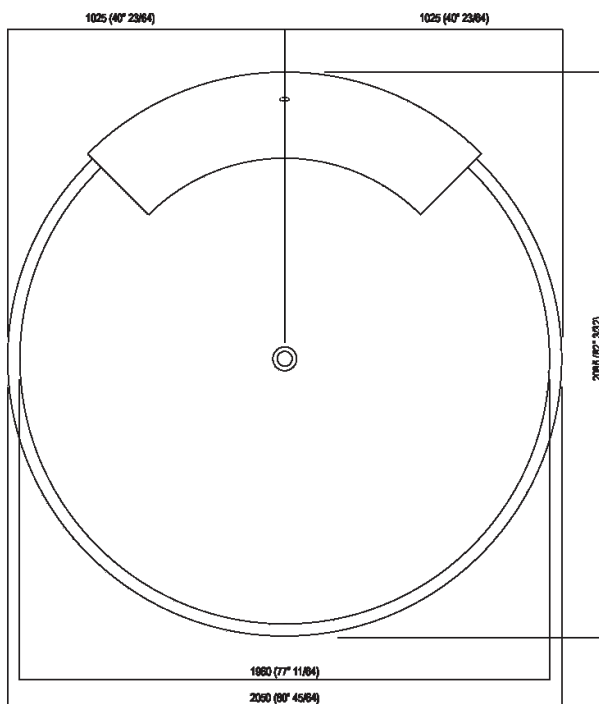

Vasca con 1 poggiaschiena  
 AVAS0906EZG

design Benedini Associati, 2018

Vasca tonda di grandi dimensioni adatta per ambienti esterni in acciaio inox e finitura bicolore con interno bianco ed esterno grigio scuro con uno o due poggiaschiena in Cristalplant® outdoor bianco.

**Finiture**

Bianco/grigio scuro

**Materiali**

Acciaio inox

Vasca circolare in acciaio inox verniciata in bianco (RAL9003) con esterno grigio scuro (RAL7021) con poggiaschiena in Cristalplant® outdoor bianco, con foro per troppo pieno senza fori per rubinetteria, questa può essere collocata a parete o a terra. La vasca è completa di piletta sifonata .MET0433WU con calotta bianca. Ufo può essere realizzata con colore indicato dal cliente con costo da preventivare. Per un'installazione più agevole, si suggerisce l'utilizzo del pozzetto per vasca AKITPZVAS.

Altezza:	50 cm	19" 5/8 inches
Diametro:	204 cm	80" 3/8 inches
Peso:	200 kg	441 lbs
Capacità :	880 l	232 gal
Confezione:	210 x 210 x 55 cm	82" 5/8 x 82" 5/8 x 21" 5/8 inches
Peso della confezione:	370 kg	815 lbs

Note: Quota altezza indicativa data dall'esecuzione manuale del pezzo, considerare una tolleranza di +60/-30 mm.

Dimensioni principali

Quote per pozzetto