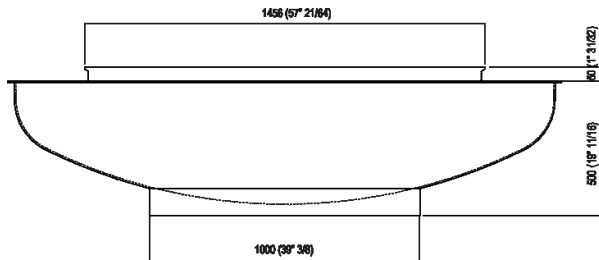

Vasca con 1 poggiaschiena  
 AVAS0906EZG

design Benedini Associati, 2018

Vasca tonda di grandi dimensioni adatta per ambienti esterni in acciaio inox e finitura bicolore con interno bianco ed esterno grigio scuro con uno o due poggiaschiena in Cristalplant® outdoor bianco.

**Finiture**

Bianco/grigio scuro

**Materiali**

Acciaio inox

Vasca circolare in acciaio inox verniciata in bianco (RAL9003) con esterno grigio scuro (RAL7021) con poggiaschiena in Cristalplant® outdoor bianco, con foro per troppo pieno senza fori per rubinetteria, questa può essere collocata a parete o a terra. La vasca è completa di piletta sifonata .MET0433WU con calotta bianca. Ufo può essere realizzata con colore indicato dal cliente con costo da preventivare. Per un'installazione più agevole, si suggerisce l'utilizzo del pozzetto per vasca AKITPZVAS.

Altezza:	50 cm	19" 5/8 inches
Diametro:	204 cm	80" 3/8 inches
Peso:	200 kg	441 lbs
Capacità :	880 l	232 gal
Confezione:	210 x 210 x 55 cm	82" 5/8 x 82" 5/8 x 21" 5/8 inches
Peso della confezione:	370 kg	815 lbs

Note: Quota altezza indicativa data dall'esecuzione manuale del pezzo, considerare una tolleranza di +60/-30 mm.

Dimensioni principali

Quote per pozzetto