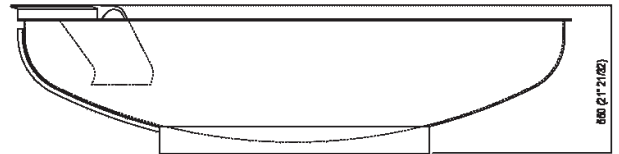

Vasca con 1 poggiaschiena  
 AVAS0906EZG

design Benedini Associati, 2018

Vasca tonda di grandi dimensioni adatta per ambienti esterni in acciaio inox e finitura bicolore con interno bianco ed esterno grigio scuro con uno o due poggiaschiena in Cristalplant® outdoor bianco.

**Finiture**

Bianco/grigio scuro

**Materiali**

Acciaio inox

Vasca circolare in acciaio inox verniciata in bianco (RAL9003) con esterno grigio scuro (RAL7021) con poggiaschiena in Cristalplant® outdoor bianco, con foro per troppo pieno senza fori per rubinetteria, questa può essere collocata a parete o a terra. La vasca è completa di piletta sifonata .MET0433WU con calotta bianca. Ufo può essere realizzata con colore indicato dal cliente con costo da preventivare. Per un'installazione più agevole, si suggerisce l'utilizzo del pozzetto per vasca AKITPZVAS.

Altezza:	50 cm	19" 5/8 inches
Diametro:	204 cm	80" 3/8 inches
Peso:	200 kg	441 lbs
Capacità :	880 l	232 gal
Confezione:	210 x 210 x 55 cm	82" 5/8 x 82" 5/8 x 21" 5/8 inches
Peso della confezione:	370 kg	815 lbs

Note: Quota altezza indicativa data dall'esecuzione manuale del pezzo, considerare una tolleranza di +60/-30 mm.

Dimensioni principali

Quote per pozzetto