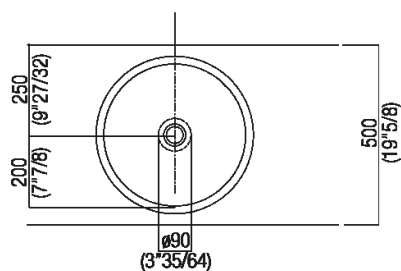

Finiture

Bianco/grigio scuro

Bianco/grigio chiaro

Bianco

Materiali

Acciaio inox

Altezza:	50 cm	19" 5/8 inches
Diametro:	43.5 cm	17" 1/8 inches
Peso:	18 kg	40 lbs
Confezione:	52 x 52 x 56 cm	20" 4/8 x 20" 4/8 x 22" 3/64 inches
Peso della confezione:	21 kg	46 lbs

Dimensioni principali

Quote di montaggio

PIANO cm 50 / COUNTERTOP cm 50

Posizione standard per rubinetto a parete
Standard position for wall mounted tap

Posizione rubinetteria, altezza consigliata