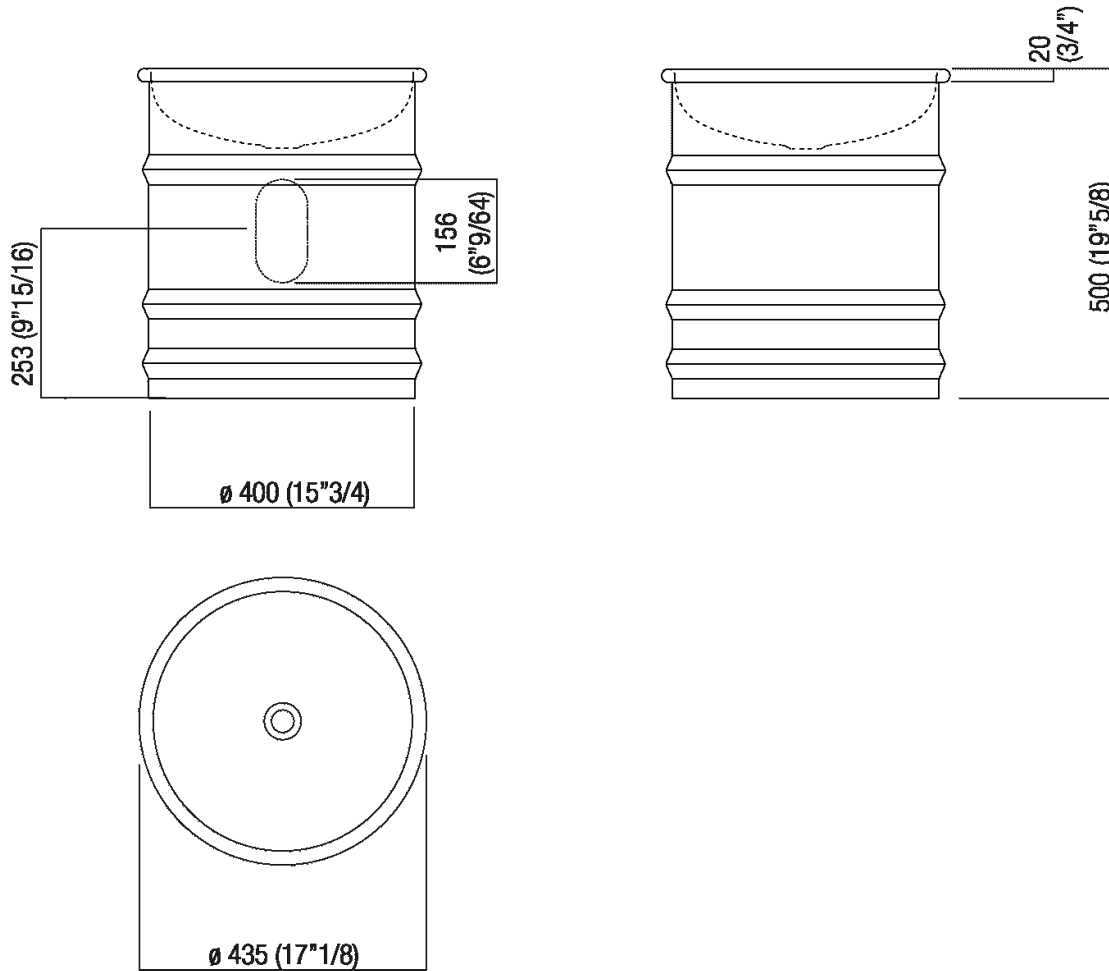

Lavabo d'appoggio h 50 cm
 ACER0799EP_

design Patricia Urquiola, 2018

Lavabo d'appoggio tondo in acciaio inox verniciato bianco (RAL9003) o bicolore con esterno grigio scuro (RAL7021) o grigio chiaro (RAL7044), senza foro per rubinetto, a scarico libero. Accessoriabile con mensola porta oggetti in iroko da posizionare sul bordo del lavabo. Il lavabo è compreso di piletta con calotta verniciata in bianco (.MET0563).

Finiture

Bianco/grigio scuro

Bianco/grigio chiaro

Bianco

Materiali

Acciaio inox

Altezza:	50 cm	19" 5/8 inches
Diametro:	43.5 cm	17" 1/8 inches
Peso:	18 kg	40 lbs
Confezione:	52 x 52 x 56 cm	20" 4/8 x 20" 4/8 x 22" 3/64 inches
Peso della confezione:	21 kg	46 lbs

Dimensioni principali

Quote di montaggio

PIANO cm 50 / COUNTERTOP cm 50

Posizione standard per rubinetto a parete
Standard position for wall mounted tap

Posizione rubinetteria, altezza consigliata