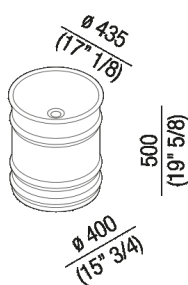

Lavabo d'appoggio h 50 cm
 ACER0799EP_

design Patricia Urquiola, 2018

Lavabo d'appoggio tondo in acciaio inox verniciato bianco (RAL9003) o bicolore con esterno grigio scuro (RAL7021) o grigio chiaro (RAL7044), senza foro per rubinetto, a scarico libero. Accessoriabile con mensola porta oggetti in iroko da posizionare sul bordo del lavabo. Il lavabo è compreso di piletta con calotta verniciata in bianco (.MET0563).

Finiture

Bianco/grigio scuro

Bianco/grigio chiaro

Bianco

Materiali

Acciaio inox

Altezza:	50 cm	19" 5/8 inches
Diametro:	43.5 cm	17" 1/8 inches
Peso:	18 kg	40 lbs
Confezione:	52 x 52 x 56 cm	20" 4/8 x 20" 4/8 x 22" 3/64 inches
Peso della confezione:	21 kg	46 lbs

Dimensioni principali

Quote di montaggio

PIANO cm 50 / COUNTERTOP cm 50

Posizione standard per rubinetto a parete
Standard position for wall mounted tap

Posizione rubinetteria, altezza consigliata