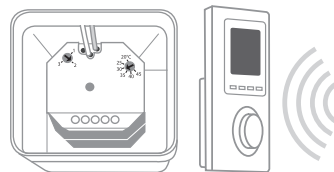

1. **Mod ER1 / ER2:** kit termostato ambiente con programmazione settimanale e ricevitore in radiofrequenza per scatola a muro (installazione obbligatoria)
   Mod ER2: Solo per il mercato francese
   Mod ER1 / ER2: room thermostat kit with weekly programming and wireless receiver for wall box (mandatory installation)
   Mod ER2: Only for French market
   Mod ER1 / ER2: kit de thermostat d'ambiance pour la programmation hebdomadaire et récepteur à radiofréquence pour connexion au mur (installation obligatoire)
   Mod ER2: seulement pour le marché Français
   Mod ER1 / ER2: Raumthermostat-Kit mit wöchentlicher Programmierung und Hochfrequenzempfänger für Wandbox (obligatorische Installation)
   Mod ER2: nur für den französischen Markt
   Mod ER1 / ER2: kit de termostato de ambiente con programación semanal y receptor de radiofrecuencia para caja de pared (instalación obligatoria)
   Mod ER2: solo para el mercado francés
   Mod ER1 / ER2: комплект комнатного термостата с недельным программированием и беспроводным приемником для настенной коробки (обязательная установка)
   Mod ER2: только для французского рынка