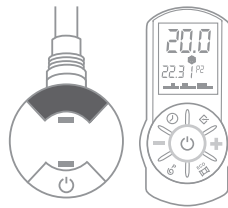

ZIGOLO 25 SINGLE ELEC

eco
design

NEWS

- Mod M1:** resistenza elettrica digitale + cavo 1200mm + spina schuko + glicole
Mod M2: resistenza elettrica digitale Cl.2 + cavo 900mm + fil pilote + glicole. **Solo per il mercato francese**
Mod M1 / M2: programmazione giornaliera / settimanale
Mod M1: digital thermostat + cable 1200mm + schuko plug + glycol
Mod M2: digital thermostat Cl.2+ cable 900mm + fil pilote + glycol. **Only for French market**
Mod M1 / M2: daily / weekly programming
Mod M1: Thermostat digitale + cable 1200mm + prise schuko + glycol
Mod M2: Thermostat digitale Cl.2 + cable 900mm + fil pilote + glycol. **Pour le marché français seulement**
Mod M1 / M2: programmation journalière / hebdomadaire
Mod M1: Digitalheizstab + 1200 mm Kabel + Schuko-stecker + Glykol
Mod M2: Digitalheizstab Cl.2 + 900 mm Kabel + fil pilote + Glykol. **Nur für französischen Markt**
Mod M1 / M2: Tägliche / wöchentliche Programmierung
Mod M1: Resistencia eléctrica digital + 1200 mm cable + clavija schuko + glycole
Mod M2: Resistencia eléctrica digital Cl.2 + 900 mm cable + fil pilote + glycole. **Sólo por mercado francés**
Mod M1 / M2: Programación diaria/semanal
Mod M1: цифровой термостат + кабель 1200мм + электрическая вилка + гликоль
Mod M2: цифровой термостат класс II + кабель 900мм + контрольный провод + гликоль. **Только для рынка Франции**
Mod M1 / M2: Дневное/недельное программирование