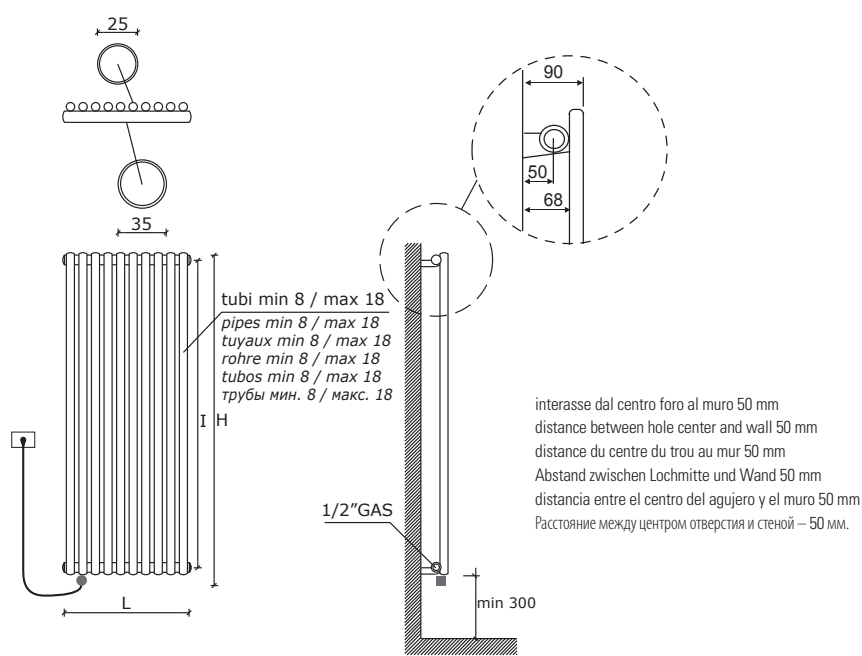

ZIGOLO 25 SINGLE ELEC

eco
design

NEWS

- Mod M1:** resistenza elettrica digitale + cavo 1200mm + spina schuko + glicole
Mod M2: resistenza elettrica digitale Cl.2 + cavo 900mm + fil pilote + glicole. **Solo per il mercato francese**
Mod M1 / M2: programmazione giornaliera / settimanale
Mod M1: digital thermostat + cable 1200mm + schuko plug + glycol
Mod M2: digital thermostat Cl.2+ cable 900mm + fil pilote + glycol. **Only for French market**
Mod M1 / M2: daily / weekly programming
Mod M1: Thermostat digitale + cable 1200mm + prise schuko + glycol
Mod M2: Thermostat digitale Cl.2 + cable 900mm + fil pilote + glycol. **Pour le marché français seulement**
Mod M1 / M2: programmation journalière / hebdomadaire
Mod M1: Digitalheizstab + 1200 mm Kabel + Schuko-stecker + Glykol
Mod M2: Digitalheizstab Cl.2 + 900 mm Kabel + fil pilote + Glykol. **Nur für französischen Markt**
Mod M1 / M2: Tägliche / wöchentliche Programmierung
Mod M1: Resistencia eléctrica digital + 1200 mm cable + clavija schuko + glycole
Mod M2: Resistencia eléctrica digital Cl.2 + 900 mm cable + fil pilote + glycole. **Sólo por mercado francés**
Mod M1 / M2: Programación diaria/semanal
Mod M1: цифровой термостат + кабель 1200мм + электрическая вилка + гликоль
Mod M2: цифровой термостат класс II + кабель 900мм + контрольный провод + гликоль. **Только для рынка Франции**
Mod M1 / M2: Дневное/недельное программирование