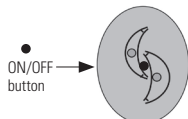

STILUS DOUBLE ELEC LED

Calorifero con 250 watt di potenza, fornito con telecomando di serie per la regolazione delle luci LED e del termostato, programmazione giornaliera / settimanale

Radiator 250 watt power with standard remote control for regulation of the LED lights and thermostat, daily / weekly programming

Radiateur de 250 watt de puissance équipé d'une télécommande de série pour régler les lumières LED et le thermostat, programmation quotidienne / hebdomadaire

Heizkörper 250 Watt mit Fernbedienung zur Einstellung der LED-Leuchten und des täglichen / wöchentlichen Programmes

Radiator de 250 vatios equipado con control remoto estándar para regular las luces LED y el termostato de programación diario / semanal

Радикатор 250 Вт со стандартным пультом дистанционного управления для регулировки светодиодов и термостата ежедневного / недельного программирования