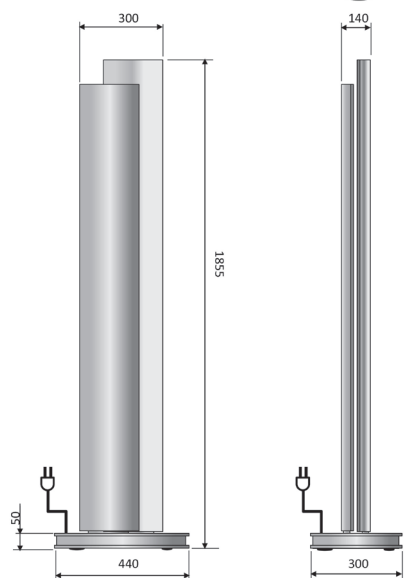

# STILUS DOUBLE ELEC LED

Calorifero con 250 watt di potenza, fornito con telecomando di serie per la regolazione delle luci LED e del termostato, programmazione giornaliera / settimanale

Radiator 250 watt power with standard remote control for regulation of the LED lights and thermostat, daily / weekly programming

design by Giuseppe Bavuso

codice code code Artikel Nr. codigo код	altezza height hauteur Hohe altura высота	larghezza width largeur Breite ancho ширина	interasse distance between bars entraxe Achsabstand distancia entre centros межцентровое расстояние	output versione elettrica output for electrical version puissance en version electrique Output für elektrische Ausführung output versione agua elettrica выход электрического варианта  watt*
	H mm	L mm	I mm	
STILD1855E	1855	440	35	500