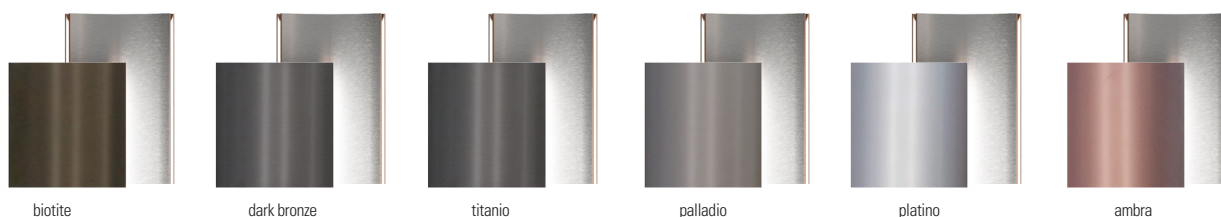

**Einphasige Stromversorgung 230 Volt**  
**Stoff: Aluminium und Sockel Edelstahl**

**Alimentación monofásica**  
**Material: Aluminio y base de acero inoxidable**

**Однофазный источник питания 230 вольт.**  
**Материал – алюминий и основание из нержавеющей стали**

Cavo con spina Schuko (mt 1,5)  
Cable with Schuko plug (mt 1,5)  
Câble avec prise Schuko (mt 1,5)  
Kabel mit Schuko-Stecker (1,5m)  
Cable con conector schuko (mt 1,5)  
Кабель со штекером Schuko (1,5 м)

FINITURE SPECIALI . SPECIAL FINISHES . FINITIONS SPECIALES - OBERFLÄCHENFARBEN - ACABADOS ESPECIALES . СПЕЦИАЛЬНАЯ ОТДЕЛКА

biotite

dark bronze

titanio

palladio

platino

ambra