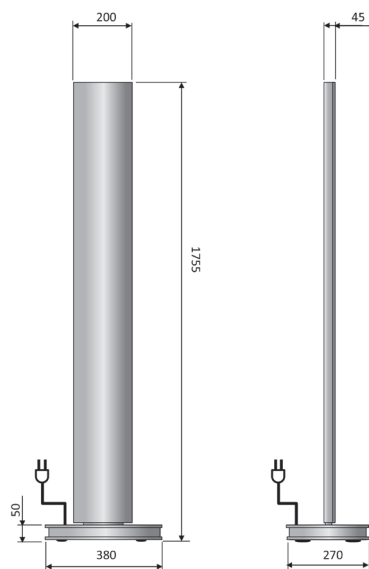

# STILUS SINGLE ELEC LED

design by Giuseppe Bavuso

Calorifero con 250 watt di potenza, fornito con telecomando di serie per la regolazione delle luci LED e del termostato, programmazione giornaliera / settimanale