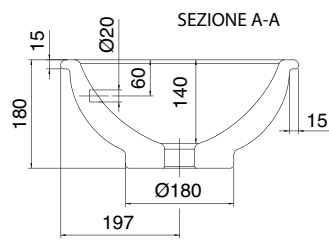

IN-OUT 40

Art. 8021 - Ø39,5 H18 Cm - 7 Kg - 3,5 L.

Lavabo da incasso

Built-in washbasin

Lavabo encastré

Einbauwaschbecken

Lavabo de encaje

Раковина умывальника встраиваемая

DIMA - TEMPLATE
GABARIT - SCHABLONE
PLANTILLA - ШАБЛОН

Tolleranza dimensioni ± 5%

Dimension tolerance ± 5%