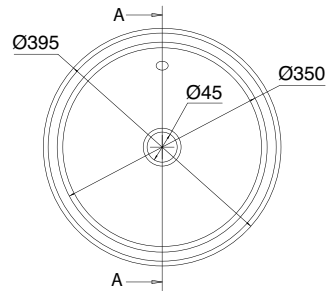

IN-OUT 40

Art. 8021 - Ø39,5 H18 Cm - 7 Kg - 3,5 L.

Lavabo da incasso

Built-in washbasin

Lavabo encastré

Einbauwaschbecken

Lavabo de encaje

Раковина умывальника встраиваемая

DIMA - TEMPLATE
GABARIT - SCHABLONE
PLANTILLA - ШАБЛОН

Tolleranza dimensioni ± 5%

Dimension tolerance ± 5%