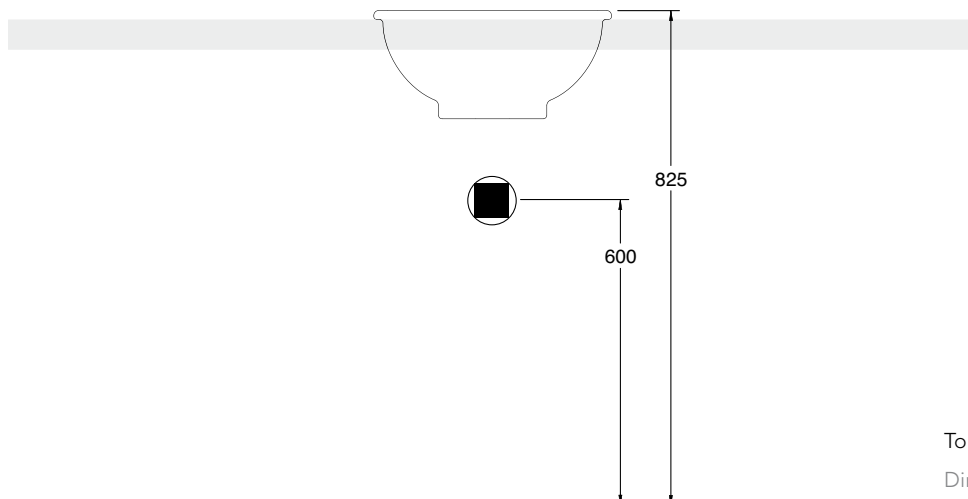

IN-OUT 40

Art. 8021 - Ø39,5 H18 Cm - 7 Kg - 3,5 L.

Lavabo da incasso

Built-in washbasin

Lavabo encastré

Einbauwaschbecken

Lavabo de encaje

Раковина умывальника встраиваемая

DIMA - TEMPLATE
GABARIT - SCHABLONE
PLANTILLA - ШАБЛОН

Tolleranza dimensioni ± 5%

Dimension tolerance ± 5%