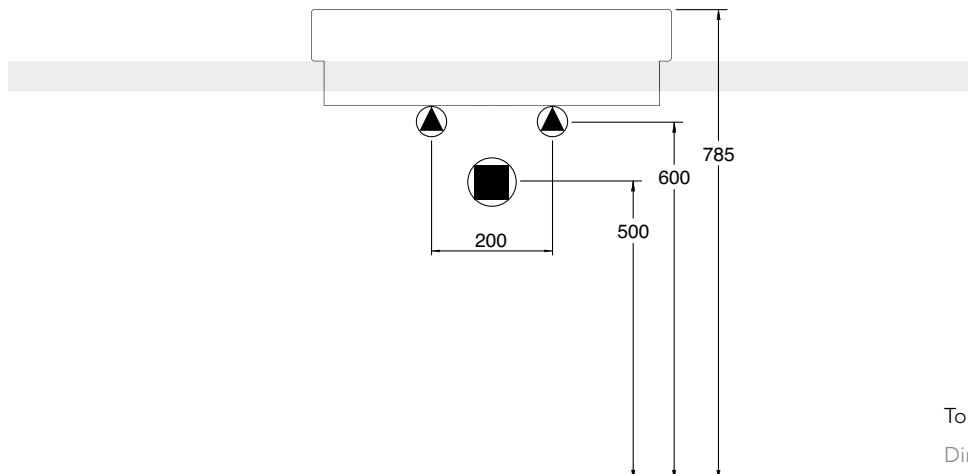

SQUARE 60A

Art. 8007/A - 60 x 51 Cm - 20 Kg - 4 L.

Lavabo da incasso, predisposto per rubinetteria monoforo

Built-in washbasin, configured for single-hole tap set

Lavabo encastré, conçu pour robinetterie monotrou

Einbauwaschbecken, ausgelegt für 1-Loch-Armatur

Lavabo de encaje con predisposición para grifería monoforo

Раковина умывальника встраиваемая с одним отверстием под смеситель

TOPS

NEW LINE:

Art. 520 - Art. 521 - Art. 522

DIMA - TEMPLATE
GABARIT - SCHABLONE
PLANTILLA - ШАБЛОН

Tolleranza dimensioni \pm 5%

Dimension tolerance \pm 5%