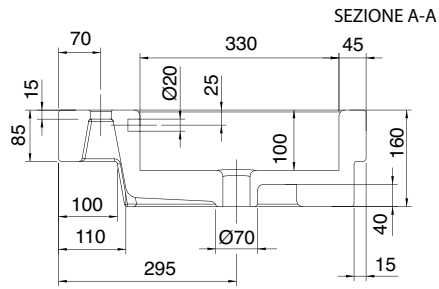

SQUARE 60A

Art. 8007/A - 60 x 51 Cm - 20 Kg - 4 L.

Lavabo da incasso, predisposto per rubinetteria monoforo

Built-in washbasin, configured for single-hole tap set

Lavabo encastré, conçu pour robinetterie monotrou

Einbauwaschbecken, ausgelegt für 1-Loch-Armatur

Lavabo de encaje con predisposición para grifería monoforo

Раковина умывальника встраиваемая с одним отверстием под смеситель

TOPS

NEW LINE:

Art. 520 - Art. 521 - Art. 522

DIMA - TEMPLATE
GABARIT - SCHABLONE
PLANTILLA - ШАБЛОН

Tolleranza dimensioni \pm 5%

Dimension tolerance \pm 5%