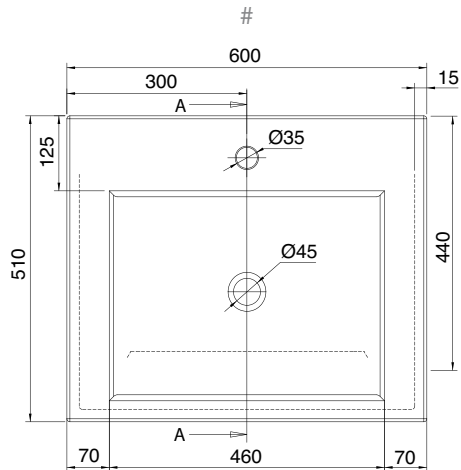

SQUARE 60A

Art. 8007/A - 60 x 51 Cm - 20 Kg - 4 L.

Lavabo da incasso, predisposto per rubinetteria monoforo

Built-in washbasin, configured for single-hole tap set

Lavabo encastré, conçu pour robinetterie monotrou

Einbauwaschbecken, ausgelegt für 1-Loch-Armatur

Lavabo de encaje con predisposición para grifería monoforo

Раковина умывальника встраиваемая с одним отверстием под смеситель

TOPS

NEW LINE:

Art. 520 - Art. 521 - Art. 522

DIMA - TEMPLATE
GABARIT - SCHABLONE
PLANTILLA - ШАБЛОН

Tolleranza dimensioni \pm 5%

Dimension tolerance \pm 5%