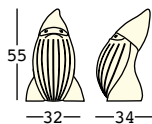

STRUTTURA/STRUCTURE

PE + LIGHT

colore base/basic colour

BADDY