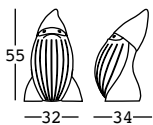

baddy mini baddy

design JoeVelluto (JVLT) +
Alberto Fabbian

STRUTTURA/STRUCTURE

BADDY

MINI BADDY

GROSS WEIGHT:

6242 kg 3,1
6542-6842 kg 3,5
6276 kg 0,5

ACCESSORIES: