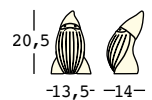

MINI BADDY

8242 - BADDY

8276 - MINI BADDY

98 + kit mini led

GROSS WEIGHT:

8242 kg 3,2

8276 kg 0,6

DETAILS:

Completo di Kit Mini LED/
With Mini LED Kit