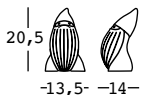

baddy mini baddy

design JoeVelluto (JVLT) +
Alberto Fabbian

STRUTTURA/STRUCTURE

BADDY

MINI BADDY

GROSS WEIGHT:

6242 kg 3,1
6542-6842 kg 3,5
6276 kg 0,5

ACCESSORIES: