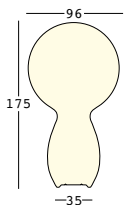

trim light

design Valerio Sommella

STRUTTURA/STRUCTURE

PE - Polietilene/Polyethylene
colore base/basic colour

KIT LUCE/LIGHT KIT

8253

98

A4304 Kit luce alto per interni
Indoor light kit high

A4305 Kit luce alto per esterni
Outdoor light kit high

GROSS WEIGHT:

kg 26,6

DETAILS:

Predisposto per/
Intended for
INDOOR-OUTDOOR Light Kit

*** Solo per outdoor.**

Qualora il Kit Luce sia assemblato sul manufatto plastico assumerà il grado IP44/