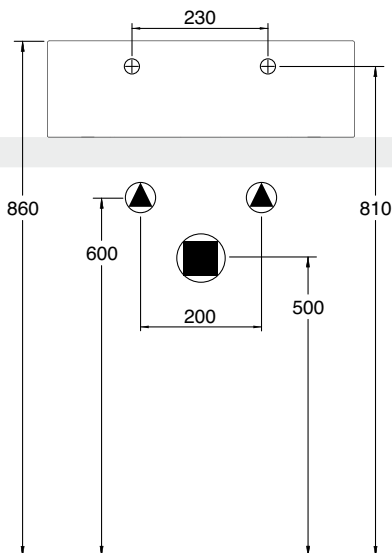

SQUARE 50B

Art. 8025/B - 51 x 46 - 17 Kg - 3 L.

Lavabo da appoggio o sospeso, predisposto per rubinetteria monoforo

Lay-on or wall-mounted washbasin, configured for single-hole tap set

Lavabo à poser ou suspendu, conçu pour robinetterie monotrou

Aufsatz-oder Hängewaschbecken, ausgelegt für 1-Loch-Armatur

Lavabo de apoyo o suspendido con predisposición para grifería monoforo

Раковина умывальника накладная или подвесная с одним отверстием под смеситель

Tolleranza dimensioni $\pm 5\%$

Dimension tolerance $\pm 5\%$