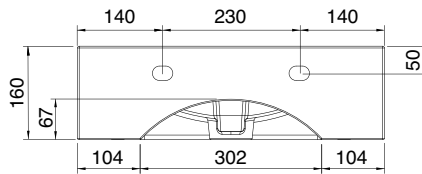

SQUARE 50B

Art. 8025/B - 51 x 46 - 17 Kg - 3 L.

Lavabo da appoggio o sospeso, predisposto per rubinetteria monoforo

Lay-on or wall-mounted washbasin, configured for single-hole tap set

Lavabo à poser ou suspendu, conçu pour robinetterie monotrou

Aufsatz-oder Hängewaschbecken, ausgelegt für 1-Loch-Armatur

Lavabo de apoyo o suspendido con predisposición para grifería monoforo

Раковина умывальника накладная или подвесная с одним отверстием под смеситель

Tolleranza dimensioni $\pm 5\%$

Dimension tolerance $\pm 5\%$