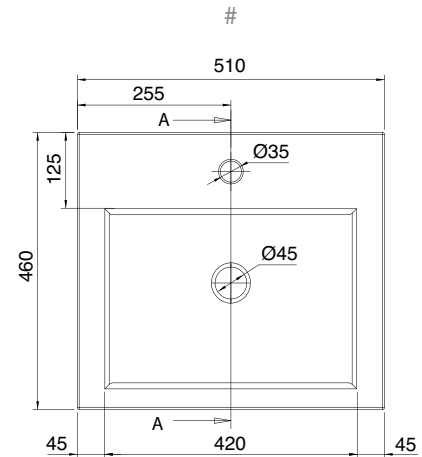

SQUARE 50B

Art. 8025/B - 51 x 46 - 17 Kg - 3 L.

Lavabo da appoggio o sospeso, predisposto per rubinetteria monoforo

Lay-on or wall-mounted washbasin, configured for single-hole tap set

Lavabo à poser ou suspendu, conçu pour robinetterie monotrou

Aufsatz-oder Hängewaschbecken, ausgelegt für 1-Loch-Armatur

Lavabo de apoyo o suspendido con predisposición para grifería monoforo

Раковина умывальника накладная или подвесная с одним отверстием под смеситель

Tolleranza dimensioni $\pm 5\%$

Dimension tolerance $\pm 5\%$