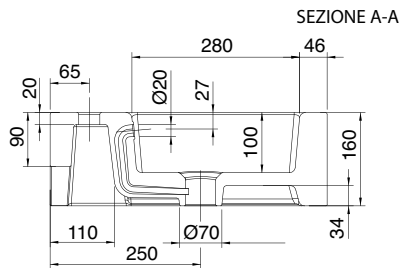

SQUARE 50B

Art. 8025/B - 51 x 46 - 17 Kg - 3 L.

Lavabo da appoggio o sospeso, predisposto per rubinetteria monoforo

Lay-on or wall-mounted washbasin, configured for single-hole tap set

Lavabo à poser ou suspendu, conçu pour robinetterie monotrou

Aufsatz-oder Hängewaschbecken, ausgelegt für 1-Loch-Armatur

Lavabo de apoyo o suspendido con predisposición para grifería monoforo

Раковина умывальника накладная или подвесная с одним отверстием под смеситель

Tolleranza dimensioni $\pm 5\%$

Dimension tolerance $\pm 5\%$