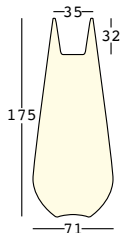

buba light

design E3P Design Dept.

STRUTTURA/STRUCTURE

PE - Polietilene/*Polyethylene*
colore base/basic colour

indoor

outdoor

GROSS WEIGHT:

kg 23,5

DETAILS:

OUTDOOR version:
Tubo di drenaggio/
Drainage tube

ACCESSORIES:

A4197
Base di stabilizzazione/
Stability base

A4194
Base di stabilizzazione
e fissaggio/
*Stability and ground
fixing base*

8202 - indoor

98

9202 - outdoor

98

KIT LUCE/LIGHT KIT

A4183 kit luce LED per interni/*indoor LED light kit*

A4689 kit luce LED naturale per interni
indoor natural LED light kit

A4182 kit luce LED per esterni/*outdoor LED light kit*

A4688 kit luce LED naturale per esterni
outdoor natural LED light kit

A4721 kit luce LED RGB per interni con telecomando
indoor RGB LED light kit w/remote control

A4723 kit luce LED RGB per interni
Indoor RGB LED light kit

A4722 kit luce LED RGB per esterni con telecomando
outdoor RGB LED light kit w/remote control

A4724 kit luce LED RGB per esterni
Outdoor RGB LED light kit

A4307 kit luce LED RGB per interni/esterni con telec.
Indoor/outdoor RGB LED light kit w/remote control

A4447 kit luce LED RGB per interni/esterni senza
trasformatore con telec./*Indoor/outdoor RGB LED
Light kit without transformer w/remote control*