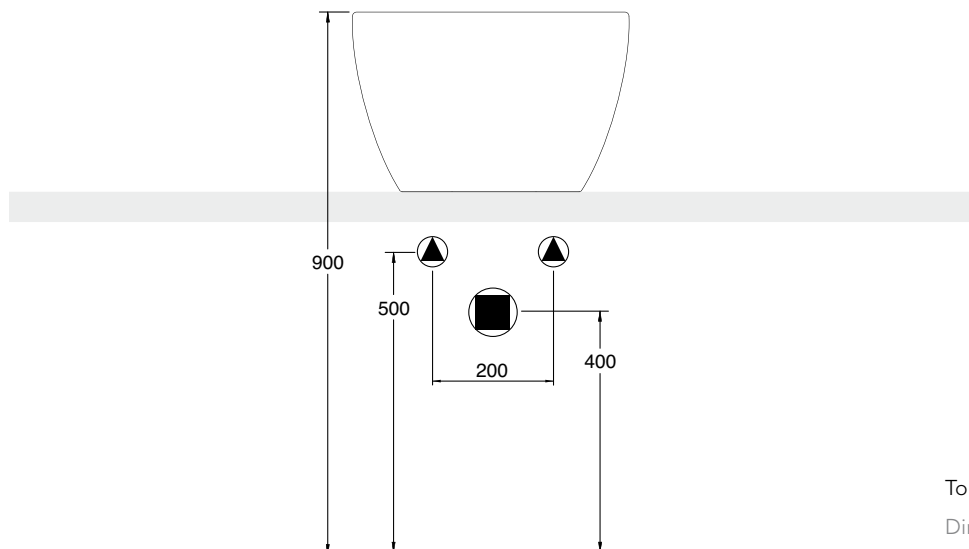

## MATTY TONDO R

Art. 8055/R - Ø46 Cm - 17 Kg - 6,5 L.

Lavabo da appoggio, predisposto per rubinetteria monoforo

Lay-on washbasin, configured for single-hole tap set

Lavabo à poser, conçu pour robinetterie monotrou

Aufsatzwaschbecken, ausgelegt für 1-Loch-Armatur

Lavabo de apoyo con predisposición para grifería monoforo

Раковина умывальника накладная с одним отверстием под смеситель

Tolleranza dimensioni  $\pm 5\%$

Dimension tolerance  $\pm 5\%$