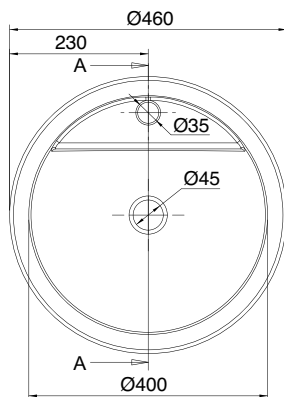

## MATTY TONDO R

Art. 8055/R - Ø46 Cm - 17 Kg - 6,5 L.

Lavabo da appoggio, predisposto per rubinetteria monoforo

Lay-on washbasin, configured for single-hole tap set

Lavabo à poser, conçu pour robinetterie monotrou

Aufsatzwaschbecken, ausgelegt für 1-Loch-Armatur

Lavabo de apoyo con predisposición para grifería monoforo

Раковина умывальника накладная с одним отверстием под смеситель

Tolleranza dimensioni  $\pm 5\%$

Dimension tolerance  $\pm 5\%$