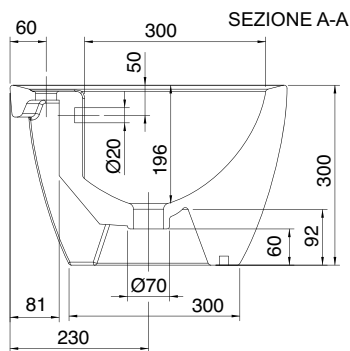

## MATTY TONDO R

Art. 8055/R - Ø46 Cm - 17 Kg - 6,5 L.

Lavabo da appoggio, predisposto per rubinetteria monoforo

Lay-on washbasin, configured for single-hole tap set

Lavabo à poser, conçu pour robinetterie monotrou

Aufsatzwaschbecken, ausgelegt für 1-Loch-Armatur

Lavabo de apoyo con predisposición para grifería monoforo

Раковина умывальника накладная с одним отверстием под смеситель

Tolleranza dimensioni  $\pm 5\%$

Dimension tolerance  $\pm 5\%$