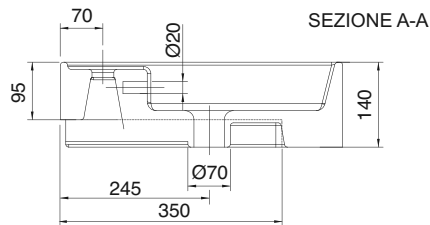

## TEOREMA 46D

Art. 8031/D - 46 x 46 Cm - 14 Kg - 3,5 L.

Lavabo da semincasso, predisposto per rubinetteria monoforo,  
su richiesta tre fori o senza fori rubinetteria

Semi built-in washbasin, configured for single-hole tap set, on request,  
available with three holes or without holes for tap set

Lavabo semi encastré, conçu pour robinetterie monotrou,  
disponible sur demande avec trois trous ou aucun trou de robinetterie

Vorbauwaschbecken, ausgelegt für 1-Loch-Armatur, auf Anfrage  
drei oder ohne Armaturlöcher

Lavabo de semiencaje con predisposición para grifería monoforo o sobre pedido  
con tre foros o ningun para grifería

Раковина умывальника полувстраиваемая с одним отверстием под смеситель.  
По запросу поставляется с тремя отверстиями под краны или без отверстий

DIMA - TEMPLATE  
GABARIT - SCHABLONE  
PLANTILLA - ШАБЛОН

Tolleranza dimensioni  $\pm 5\%$   
Dimension tolerance  $\pm 5\%$