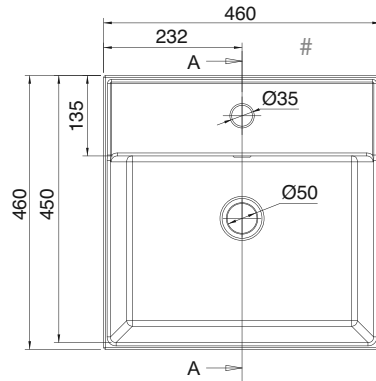

## TEOREMA 46D

Art. 8031/D - 46 x 46 Cm - 14 Kg - 3,5 L.

Lavabo da semincasso, predisposto per rubinetteria monoforo,  
su richiesta tre fori o senza fori rubinetteria

Semi built-in washbasin, configured for single-hole tap set, on request,  
available with three holes or without holes for tap set

Lavabo semi encastré, conçu pour robinetterie monotrou,  
disponible sur demande avec trois trous ou aucun trou de robinetterie

Vorbauwaschbecken, ausgelegt für 1-Loch-Armatur, auf Anfrage  
drei oder ohne Armaturlöcher

Lavabo de semiencaje con predisposición para grifería monoforo o sobre pedido  
con tre foros o ningun para grifería

Раковина умывальника полувстраиваемая с одним отверстием под смеситель.  
По запросу поставляется с тремя отверстиями под краны или без отверстий

DIMA - TEMPLATE  
GABARIT - SCHABLONE  
PLANTILLA - ШАБЛОН

Tolleranza dimensioni  $\pm 5\%$   
Dimension tolerance  $\pm 5\%$