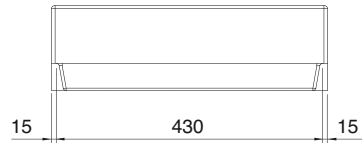

## TEOREMA 46D

Art. 8031/D - 46 x 46 Cm - 14 Kg - 3,5 L.

Lavabo da semincasso, predisposto per rubinetteria monoforo,  
su richiesta tre fori o senza fori rubinetteria

Semi built-in washbasin, configured for single-hole tap set, on request,  
available with three holes or without holes for tap set

Lavabo semi encastré, conçu pour robinetterie monotrou,  
disponible sur demande avec trois trous ou aucun trou de robinetterie

Vorbauwaschbecken, ausgelegt für 1-Loch-Armatur, auf Anfrage  
drei oder ohne Armaturlöcher

Lavabo de semiencaje con predisposición para grifería monoforo o sobre pedido  
con tre foros o ningun para grifería

Раковина умывальника полувстраиваемая с одним отверстием под смеситель.  
По запросу поставляется с тремя отверстиями под краны или без отверстий

DIMA - TEMPLATE  
GABARIT - SCHABLONE  
PLANTILLA - ШАБЛОН

Tolleranza dimensioni  $\pm 5\%$   
Dimension tolerance  $\pm 5\%$