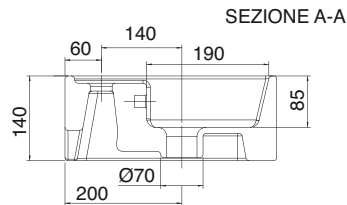

TEOREMA 60X35R

Art. 5002 - 60 x 34 Cm - 12 Kg - 3 L.

Lavabo da appoggio o sospeso, predisposto per rubinetteria monoforo, su richiesta tre fori o senza fori rubinetteria

Lay-on or wall-mounted washbasin, configured for single-hole tap set, on request, available with three holes or without holes for tap set

Lavabo à poser ou suspendu, conçu pour robinetterie monotrou, disponible sur demande avec trois trous ou aucun trou de robinetterie

Aufsatz-oder Hängewaschbecken, ausgelegt für 1-Loch-Armatur, auf Anfrage drei oder ohne Armaturlöcher

Lavabo de apoyo o suspendido con predisposición para grifería monoforo o sobre pedido con tre foros o ningun para grifería

Раковина умывальника накладная или подвесная с одним отверстием под смеситель. По запросу поставляется с тремя отверстиями под краны или без отверстий

TOPS

NEW LINE:

Art. 520 - Art. 521 - Art. 522

Tolleranza dimensioni $\pm 5\%$
Dimension tolerance $\pm 5\%$