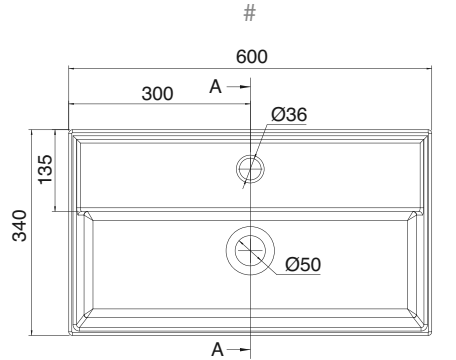

TEOREMA 60X35R

Art. 5002 - 60 x 34 Cm - 12 Kg - 3 L.

Lavabo da appoggio o sospeso, predisposto per rubinetteria monoforo, su richiesta tre fori o senza fori rubinetteria

Lay-on or wall-mounted washbasin, configured for single-hole tap set, on request, available with three holes or without holes for tap set

Lavabo à poser ou suspendu, conçu pour robinetterie monotrou, disponible sur demande avec trois trous ou aucun trou de robinetterie

Aufsatz-oder Hängewaschbecken, ausgelegt für 1-Loch-Armatur, auf Anfrage drei oder ohne Armaturlöcher

Lavabo de apoyo o suspendido con predisposición para grifería monoforo o sobre pedido con tre foros o ningun para grifería

Раковина умывальника накладная или подвесная с одним отверстием под смеситель. По запросу поставляется с тремя отверстиями под краны или без отверстий

TOPS

NEW LINE:

Art. 520 - Art. 521 - Art. 522

Tolleranza dimensioni $\pm 5\%$
Dimension tolerance $\pm 5\%$