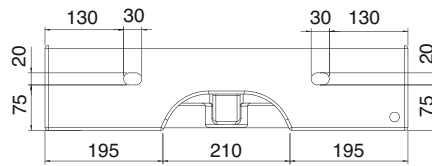

TEOREMA 60X35R

Art. 5002 - 60 x 34 Cm - 12 Kg - 3 L.

Lavabo da appoggio o sospeso, predisposto per rubinetteria monoforo, su richiesta tre fori o senza fori rubinetteria

Lay-on or wall-mounted washbasin, configured for single-hole tap set, on request, available with three holes or without holes for tap set

Lavabo à poser ou suspendu, conçu pour robinetterie monotrou, disponible sur demande avec trois trous ou aucun trou de robinetterie

Aufsatz-oder Hängewaschbecken, ausgelegt für 1-Loch-Armatur, auf Anfrage drei oder ohne Armaturlöcher

Lavabo de apoyo o suspendido con predisposición para grifería monoforo o sobre pedido con tre foros o ningun para grifería

Раковина умывальника накладная или подвесная с одним отверстием под смеситель. По запросу поставляется с тремя отверстиями под краны или без отверстий

TOPS

NEW LINE:

Art. 520 - Art. 521 - Art. 522

Tolleranza dimensioni $\pm 5\%$
Dimension tolerance $\pm 5\%$