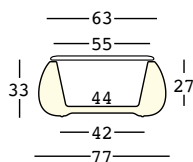

STRUTTURA/STRUCTURE

GROSS WEIGHT:

kg 12,4

DETAILS:

Completo di piano in polietilene/
With polyethylene top

ACCESSORIES:

A4670
Sistema di fissaggio a terra/Fixing kit system

LIGHT

colore base/basic colour