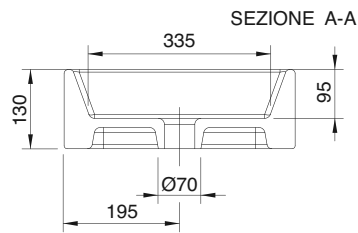

## TEOREMA 60

Art. 8031-60 - 60,5 x 38,5 Cm - 14 Kg - 12 L.

Lavabo da appoggio

Lay-on washbasin

Lavabo à poser

Aufsatzwaschbecken

Lavabo de apoio

Раковина умывальника накладная

TOPS

NEW LINE:

Art. 520 - Art. 521 - Art. 522

Tolleranza dimensioni  $\pm 5\%$   
Dimension tolerance  $\pm 5\%$