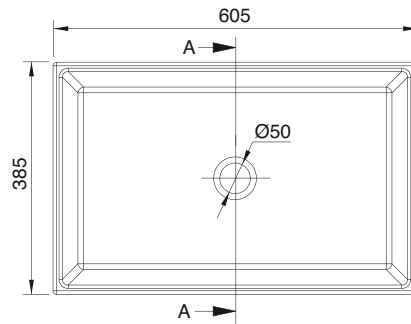

## TEOREMA 60

Art. 8031-60 - 60,5 x 38,5 Cm - 14 Kg - 12 L.

Lavabo da appoggio

Lay-on washbasin

Lavabo à poser

Aufsatzwaschbecken

Lavabo de apoio

Раковина умывальника накладная

TOPS

NEW LINE:

Art. 520 - Art. 521 - Art. 522

Tolleranza dimensioni  $\pm 5\%$   
Dimension tolerance  $\pm 5\%$