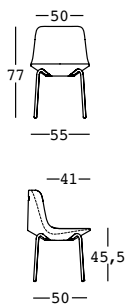

## STRUTTURA/STRUCTURE

**PE** - Polietilene/Polyethylene  
**colore base/basic colour**

**+ ALLUMINIO/ALUMINIUM**  
**gambe/legs**

**6427**      **6428**  
bianco/  
white      nero/  
black

## GROSS WEIGHT:

kg 7,1