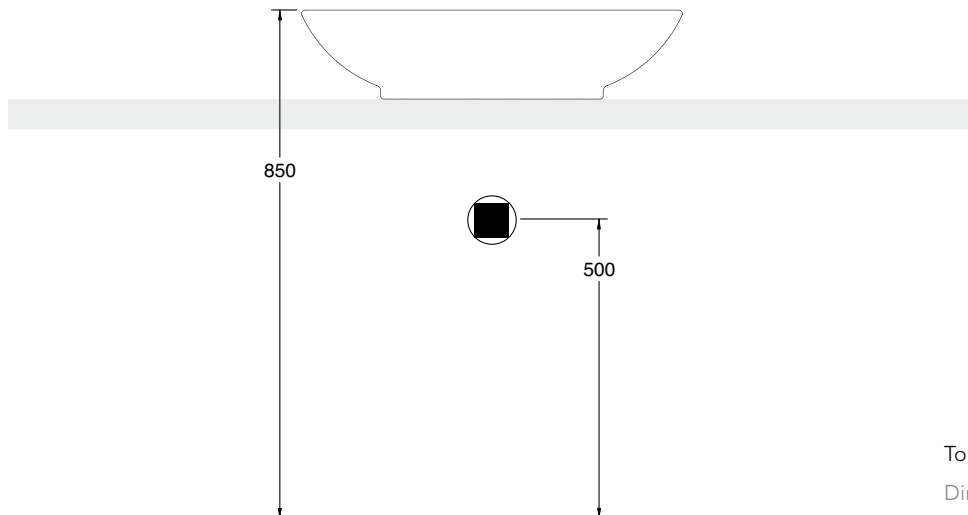

NECK

Art. 8045 - 63 x 45 Cm - 12 Kg - 8,5 L.

Lavabo da appoggio

Lay-on washbasin

Lavabo à poser

Aufsatzwaschbecken

Lavabo de apoço

Раковина умывальника накладная

Tolleranza dimensioni $\pm 5\%$

Dimension tolerance $\pm 5\%$