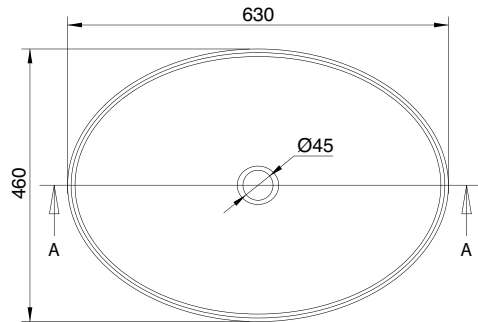

NECK

Art. 8045 - 63 x 45 Cm - 12 Kg - 8,5 L.

Lavabo da appoggio

Lay-on washbasin

Lavabo à poser

Aufsatzwaschbecken

Lavabo de apoço

Раковина умывальника накладная

Tolleranza dimensioni $\pm 5\%$

Dimension tolerance $\pm 5\%$