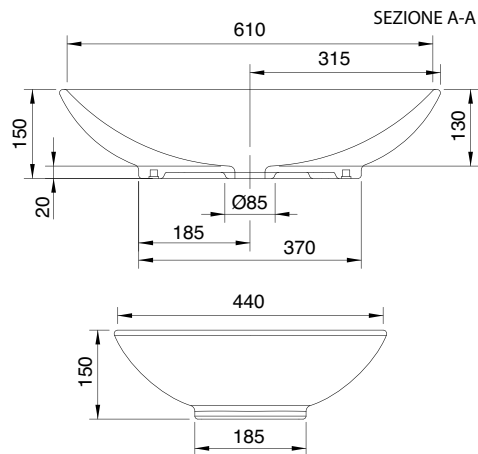

NECK

Art. 8045 - 63 x 45 Cm - 12 Kg - 8,5 L.

Lavabo da appoggio

Lay-on washbasin

Lavabo à poser

Aufsatzwaschbecken

Lavabo de apoço

Раковина умывальника накладная

Tolleranza dimensioni $\pm 5\%$

Dimension tolerance $\pm 5\%$