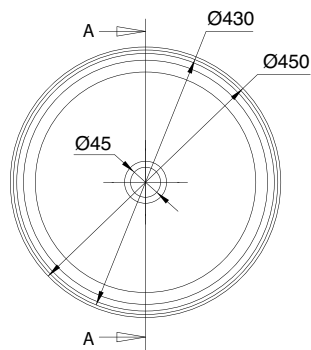

GEO

Art. 8029 - Ø45 Cm - 9 Kg - 3,5 L.

Lavabo da appoggio

Lay-on washbasin

Lavabo à poser

Aufsatzwaschbecken

Lavabo de apoço

Раковина умывальника накладная

Tolleranza dimensioni $\pm 5\%$

Dimension tolerance $\pm 5\%$