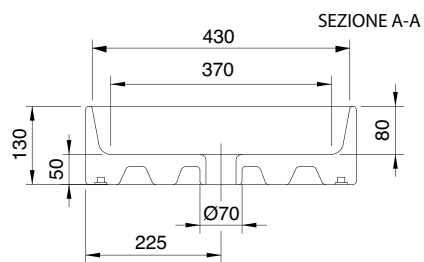

GEO

Art. 8029 - Ø45 Cm - 9 Kg - 3,5 L.

Lavabo da appoggio

Lay-on washbasin

Lavabo à poser

Aufsatzwaschbecken

Lavabo de apoço

Раковина умывальника накладная

Tolleranza dimensioni $\pm 5\%$

Dimension tolerance $\pm 5\%$