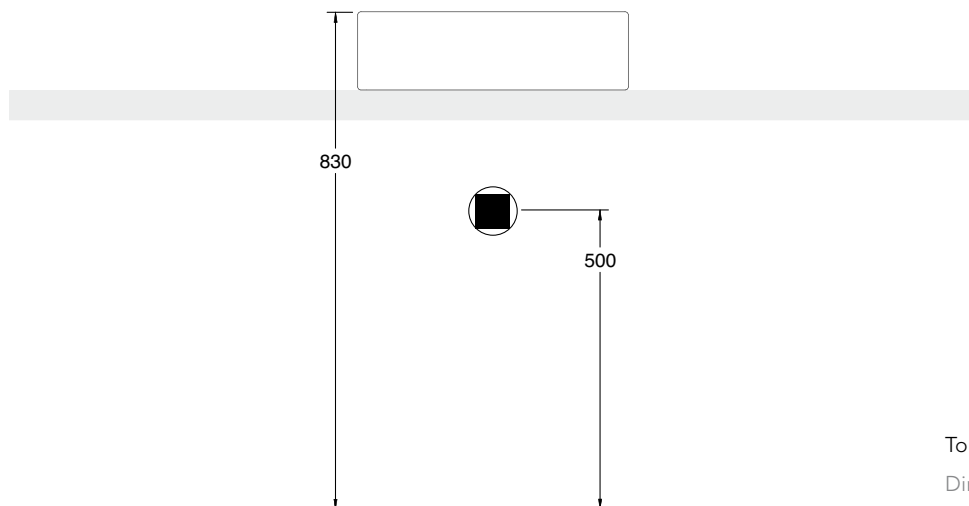

GEO

Art. 8029 - Ø45 Cm - 9 Kg - 3,5 L.

Lavabo da appoggio

Lay-on washbasin

Lavabo à poser

Aufsatzwaschbecken

Lavabo de apoço

Раковина умывальника накладная

Tolleranza dimensioni $\pm 5\%$

Dimension tolerance $\pm 5\%$