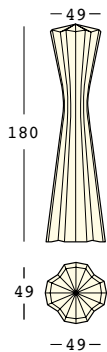

8339

98

GROSS WEIGHT:

kg 11,8

ACCESSORIES:

A4197

Base di stabilizzazione/
Stability base

A4194

Base di stabilizzazione
e fissaggio/
Stability and ground
fixing base

A4183 kit luce LED per interni/*indoor LED light kit*

A4689 kit luce LED naturale per interni
indoor natural LED light kit

A4182 kit luce LED per esterni/*outdoor LED light kit*

A4688 kit luce LED naturale per esterni
outdoor natural LED light kit

A4721 kit luce LED RGB per interni con telecomando
indoor RGB LED light kit w/remote control

A4723 kit luce LED RGB per interni
Indoor RGB LED light kit

A4722 kit luce LED RGB per esterni con telecomando
outdoor RGB LED light kit w/remote control

A4724 kit luce LED RGB per esterni
Outdoor RGB LED light kit

A4307 kit luce LED RGB per interni/esterni con telec.
Indoor/outdoor RGB LED light kit w/remote control

A4447 kit luce LED RGB per interni/esterni senza
trasformatore con telec./*Indoor/outdoor RGB LED
light kit without transformer w/remote control*