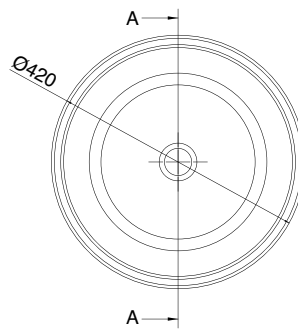

BUCKET 42 H 22
Art. 8807 - Ø42 Cm - 14 Kg - 12 L.

Lavabo da appoggio
Lay-on washbasin
Lavabo à poser
Aufsatzwaschbecken
Lavabo de apoio
Раковина умывальника накладная

TOPS

NEW LINE:
Art. 520 - Art. 521 - Art. 522

Tolleranza dimensioni ± 5%
Dimension tolerance ± 5%