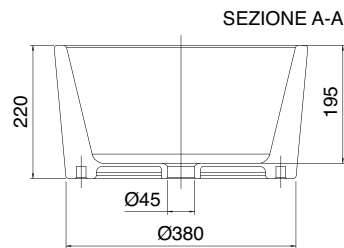

BUCKET 42 H 22
Art. 8807 - Ø42 Cm - 14 Kg - 12 L.

Lavabo da appoggio
Lay-on washbasin
Lavabo à poser
Aufsatzwaschbecken
Lavabo de apoio
Раковина умывальника накладная

TOPS

NEW LINE:
Art. 520 - Art. 521 - Art. 522

Tolleranza dimensioni ± 5%
Dimension tolerance ± 5%