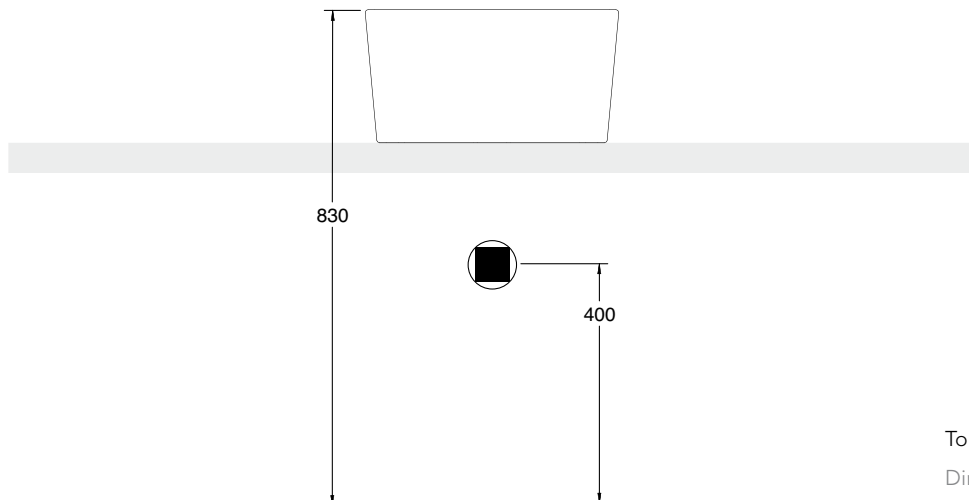

BUCKET 42 H 22
Art. 8807 - Ø42 Cm - 14 Kg - 12 L.

Lavabo da appoggio
Lay-on washbasin
Lavabo à poser
Aufsatzwaschbecken
Lavabo de apoio
Раковина умывальника накладная

TOPS

NEW LINE:
Art. 520 - Art. 521 - Art. 522

Tolleranza dimensioni ± 5%
Dimension tolerance ± 5%