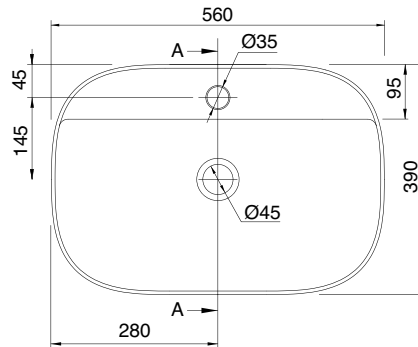

GLAM 56/AR

Art. 1810 - 56 x 39 Cm - 11,5 Kg - 12,5 L.

Lavabo da incasso, predisposto per rubinetteria monoforo,
su richiesta tre fori senza fori rubinetteria

Built-in washbasin, configured for single-hole tap set, on request, available
with three holes or without holes for tap set

Lavabo encastré, conçu pour robinetterie monotrou, disponible sur demande
avec trois trous ou aucun trou de robinetterie

Einbauwaschbecken, ausgelegt für 1-Loch-Armatur, auf Anfrage drei oder ohne Armaturlöcher

Lavabo de encaje con predisposición para grifería monoforo o sobre pedido
con tre foros o ningun para grifería

Раковина умывальника встраиваемая с одним отверстием под смеситель.

По запросу поставляется с тремя отверстиями под краны или без отверстий

Tolleranza dimensioni $\pm 5\%$

Dimension tolerance $\pm 5\%$