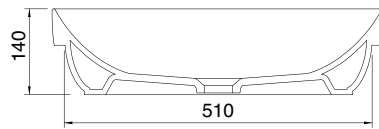

GLAM 56/AR

Art. 1810 - 56 x 39 Cm - 11,5 Kg - 12,5 L.

Lavabo da incasso, predisposto per rubinetteria monoforo,
su richiesta tre fori senza fori rubinetteria

Built-in washbasin, configured for single-hole tap set, on request, available
with three holes or without holes for tap set

Lavabo encastré, conçu pour robinetterie monotrou, disponible sur demande
avec trois trous ou aucun trou de robinetterie

Einbauwaschbecken, ausgelegt für 1-Loch-Armatur, auf Anfrage drei oder ohne Armaturlöcher

Lavabo de encaje con predisposición para grifería monoforo o sobre pedido
con tre foros o ningun para grifería

Раковина умывальника встраиваемая с одним отверстием под смеситель.

По запросу поставляется с тремя отверстиями под краны или без отверстий

Tolleranza dimensioni $\pm 5\%$

Dimension tolerance $\pm 5\%$