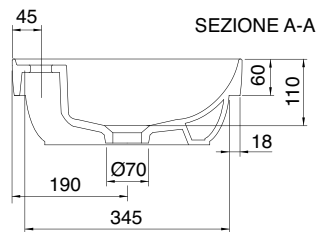

GLAM 56/AR

Art. 1810 - 56 x 39 Cm - 11,5 Kg - 12,5 L.

Lavabo da incasso, predisposto per rubinetteria monoforo,
su richiesta tre fori senza fori rubinetteria

Built-in washbasin, configured for single-hole tap set, on request, available
with three holes or without holes for tap set

Lavabo encastré, conçu pour robinetterie monotrou, disponible sur demande
avec trois trous ou aucun trou de robinetterie

Einbauwaschbecken, ausgelegt für 1-Loch-Armatur, auf Anfrage drei oder ohne Armaturlöcher

Lavabo de encaje con predisposición para grifería monoforo o sobre pedido
con tre foros o ningun para grifería

Раковина умывальника встраиваемая с одним отверстием под смеситель.

По запросу поставляется с тремя отверстиями под краны или без отверстий

Tolleranza dimensioni $\pm 5\%$

Dimension tolerance $\pm 5\%$