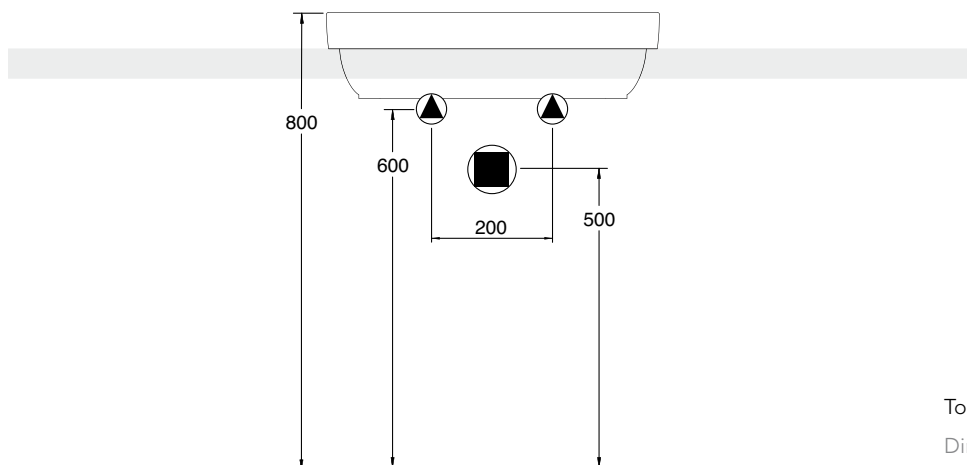

GLAM 56/AR

Art. 1810 - 56 x 39 Cm - 11,5 Kg - 12,5 L.

Lavabo da incasso, predisposto per rubinetteria monoforo,
su richiesta tre fori senza fori rubinetteria

Built-in washbasin, configured for single-hole tap set, on request, available
with three holes or without holes for tap set

Lavabo encastré, conçu pour robinetterie monotrou, disponible sur demande
avec trois trous ou aucun trou de robinetterie

Einbauwaschbecken, ausgelegt für 1-Loch-Armatur, auf Anfrage drei oder ohne Armaturlöcher

Lavabo de encaje con predisposición para grifería monoforo o sobre pedido
con tre foros o ningun para grifería

Раковина умывальника встраиваемая с одним отверстием под смеситель.

По запросу поставляется с тремя отверстиями под краны или без отверстий

Tolleranza dimensioni $\pm 5\%$

Dimension tolerance $\pm 5\%$