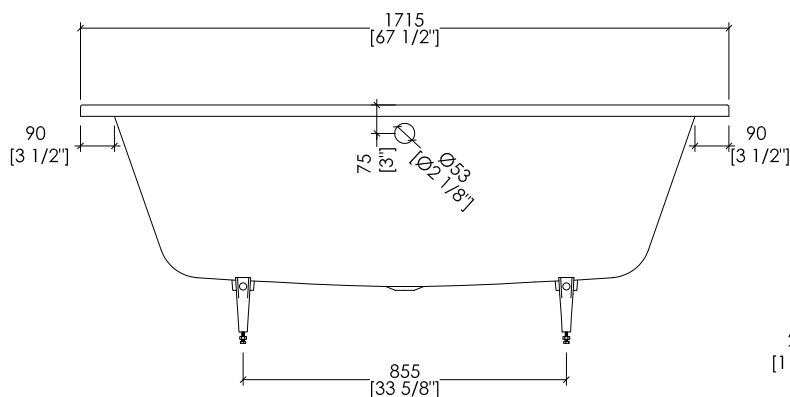

Devon&Devon

BATTERSEA

► QUESTA VASCA È COMPATIBILE SOLO CON LA COLONNA DI SCARICO MODELLO:
 - SFD67 / SFD67 / SFD67NKS
 - SFD74CR / SFD74 / SFD74NKS
 - SFDDEV1CR / SFDDEV1 / SFDDEV1NKL
 - SFD1058SCR / SFD1058S / SFD1058SNKS / SFD1058SNKSA / SFD1058SAR

► THIS BATHTUB IS COMPATIBLE ONLY WITH BATH WASTE MODEL:
 - SFD67 / SFD67 / SFD67NKS
 - SFD74CR / SFD74 / SFD74NKS
 - SFDDEV1CR / SFDDEV1 / SFDDEV1NKL
 - SFD1058SCR / SFD1058S / SFD1058SNKS / SFD1058SNKSA / SFD1058SAR

BATTERSEA

► VASCA IN GHISA DA INCASSO (SENZA FORI)
 ► MATERIALE: ghisa
 ► DIMENSIONE IMBALLO: mm 2000x900x1000 H
 ► PESO NETTO: 120 Kg
 ► VOLUME: 220 L

► INSET CAST IRON BATHTUB (WITHOUT HOLES)
 ► MATERIAL: cast iron
 ► PACKAGING SIZE: inch 78 3/4"x 35 3/8"x 39 3/8" H
 ► NET WEIGHT: 265 Lbs
 ► VOLUME: 58.12 Gal

N.B. Tutte le misure sono in millimetri/pollici. Questo disegno è di proprietà Devon&Devon. Non può essere riprodotto o trasmesso a terzi senza autorizzazione.

N.B. All measurements are in millimetres/inch. This drawing is property of Devon&Devon. It may not be reproduced or transmitted to third parties without authorization.