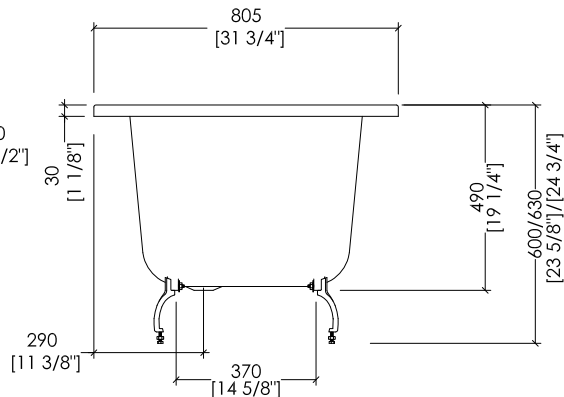

Devon&Devon

BATTERSEA

► QUESTA VASCA È COMPATIBILE SOLO CON LA COLONNA DI SCARICO MODELLO:
 - SFD67 / SFD67 / SFD67NKS
 - SFD74CR / SFD74 / SFD74NKS
 - SFDDEV1CR / SFDDEV1 / SFDDEV1NKL
 - SFD1058SCR / SFD1058S / SFD1058SNKS / SFD1058SNKSA / SFD1058SAR

► THIS BATHTUB IS COMPATIBLE ONLY WITH BATH WASTE MODEL:
 - SFD67 / SFD67 / SFD67NKS
 - SFD74CR / SFD74 / SFD74NKS
 - SFDDEV1CR / SFDDEV1 / SFDDEV1NKL
 - SFD1058SCR / SFD1058S / SFD1058SNKS / SFD1058SNKSA / SFD1058SAR

BATTERSEA

► VASCA IN GHISA DA INCASSO (SENZA FORI)
 ► MATERIALE: ghisa
 ► DIMENSIONE IMBALLO: mm 2000x900x1000 H
 ► PESO NETTO: 120 Kg
 ► VOLUME: 220 L

► INSET CAST IRON BATHTUB (WITHOUT HOLES)
 ► MATERIAL: cast iron
 ► PACKAGING SIZE: inch 78 3/4"x 35 3/8"x 39 3/8" H
 ► NET WEIGHT: 265 Lbs
 ► VOLUME: 58.12 Gal

N.B. Tutte le misure sono in millimetri/pollici. Questo disegno è di proprietà Devon&Devon. Non può essere riprodotto o trasmesso a terzi senza autorizzazione.

N.B. All measurements are in millimetres/inch. This drawing is property of Devon&Devon. It may not be reproduced or transmitted to third parties without authorization.