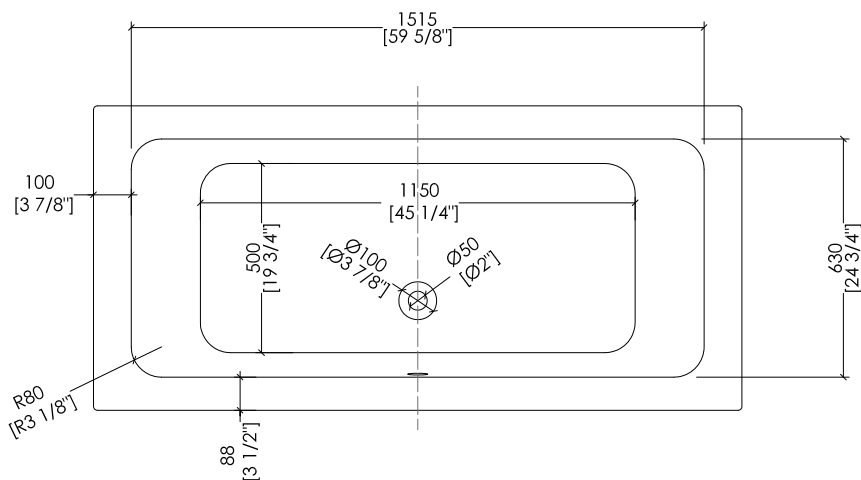

Devon&Devon

BATTERSEA

► QUESTA VASCA È COMPATIBILE SOLO CON LA COLONNA DI SCARICO MODELLO:
 - SFD67 / SFD67 / SFD67NKS
 - SFD74CR / SFD74 / SFD74NKS
 - SFDDEV1CR / SFDDEV1 / SFDDEV1NKL
 - SFD1058SCR / SFD1058S / SFD1058SNKS / SFD1058SNKSA / SFD1058SAR

► THIS BATHTUB IS COMPATIBLE ONLY WITH BATH WASTE MODEL:
 - SFD67 / SFD67 / SFD67NKS
 - SFD74CR / SFD74 / SFD74NKS
 - SFDDEV1CR / SFDDEV1 / SFDDEV1NKL
 - SFD1058SCR / SFD1058S / SFD1058SNKS / SFD1058SNKSA / SFD1058SAR

BATTERSEA

► VASCA IN GHISA DA INCASSO (SENZA FORI)
 ► MATERIALE: ghisa
 ► DIMENSIONE IMBALLO: mm 2000x900x1000 H
 ► PESO NETTO: 120 Kg
 ► VOLUME: 220 L

► INSET CAST IRON BATHTUB (WITHOUT HOLES)
 ► MATERIAL: cast iron
 ► PACKAGING SIZE: inch 78 3/4"x 35 3/8"x 39 3/8" H
 ► NET WEIGHT: 265 Lbs
 ► VOLUME: 58.12 Gal

N.B. Tutte le misure sono in millimetri/pollici. Questo disegno è di proprietà Devon&Devon. Non può essere riprodotto o trasmesso a terzi senza autorizzazione.

N.B. All measurements are in millimetres/inch. This drawing is property of Devon&Devon. It may not be reproduced or transmitted to third parties without authorization.