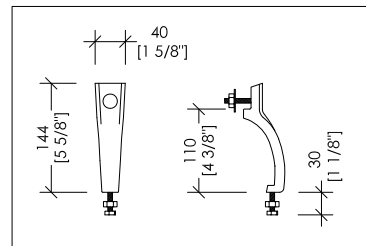

Devon&Devon

BATTERSEA

► QUESTA VASCA È COMPATIBILE SOLO CON LA COLONNA DI SCARICO MODELLO:
 - SFD67 / SFD67 / SFD67NKS
 - SFD74CR / SFD74 / SFD74NKS
 - SFDDEV1CR / SFDDEV1 / SFDDEV1NKL
 - SFD1058SCR / SFD1058S / SFD1058SNKS / SFD1058SNKSA / SFD1058SAR

► THIS BATHTUB IS COMPATIBLE ONLY WITH BATH WASTE MODEL:
 - SFD67 / SFD67 / SFD67NKS
 - SFD74CR / SFD74 / SFD74NKS
 - SFDDEV1CR / SFDDEV1 / SFDDEV1NKL
 - SFD1058SCR / SFD1058S / SFD1058SNKS / SFD1058SNKSA / SFD1058SAR

BATTERSEA

► VASCA IN GHISA DA INCASSO (SENZA FORI)
 ► MATERIALE: ghisa
 ► DIMENSIONE IMBALLO: mm 2000x900x1000 H
 ► PESO NETTO: 120 Kg
 ► VOLUME: 220 L

► INSET CAST IRON BATHTUB (WITHOUT HOLES)
 ► MATERIAL: cast iron
 ► PACKAGING SIZE: inch 78 3/4"x 35 3/8"x 39 3/8" H
 ► NET WEIGHT: 265 Lbs
 ► VOLUME: 58.12 Gal

N.B. Tutte le misure sono in millimetri/pollici. Questo disegno è di proprietà Devon&Devon. Non può essere riprodotto o trasmesso a terzi senza autorizzazione.

N.B. All measurements are in millimetres/inch. This drawing is property of Devon&Devon. It may not be reproduced or transmitted to third parties without authorization.