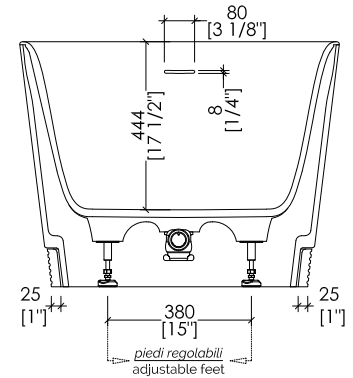

Devon&Devon

DOVE - plinth A

designed in collaboration with **Gensler**

> OGNI VASCA È COMPRESIVA DI PILETTA CON COVER IN WHITE TEC PLUS E SIFONE (EACC571).

> DRAIN WITH COVER IN WHITE TEC PLUS AND SIPHONED TRAP ASSEMBLY INCLUDED (EACC571).

DOVE + HDPL/M/CAL

- > VASCA
- MATERIALE: white tec plus
- FINITURA: bianca opaca
- > PLINTO > MARMO > Calacatta Oro
- > TOLLERANZA VASCA: ± 8mm
- > DIMENSIONE IMBALLO VASCA: mm 1885x1025x885 H
- > PESO NETTO VASCA: 157 Kg
- > PESO LORDO VASCA: 207 Kg
- > VOLUME: 288 L > considerando il limite di capienza al troppopieno
- > DIMENSIONE IMBALLO PLINTO: non disponibile
- > PESO NETTO PLINTO: non disponibile

- > BATHTUB
- MATERIAL: white tec plus
- FINISH: white matt
- > PLINTH > MARBLE > Calacatta Oro
- > BATHTUB TOLERANCE: ± 3/8"
- > BATHTUB PACKAGING SIZE: inch 74 1/4"x 40 3/8"x 34 7/8" H
- > BATHTUB NET WEIGHT: 346 Lbs
- > BATHTUB GROSS WEIGHT: 456 Lbs
- > VOLUME: 76 Gal > considering the capacity of the water to the overflow
- > PLINTH PACKAGING SIZE: unavailable
- > PLINTH NET WEIGHT: unavailable

N.B. Tutte le misure sono in millimetri/pollici. Questo disegno è di proprietà Devon&Devon. Non può essere riprodotto o trasmesso a terzi senza autorizzazione.

N.B. All measurements are in millimetres/inch. This drawing is property of Devon&Devon. It may not be reproduced or transmitted to third parties without authorization.