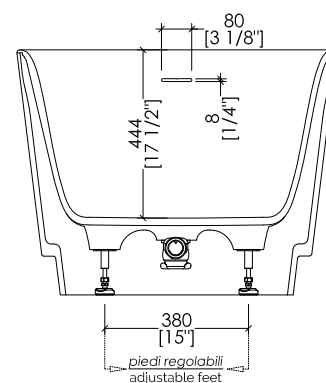

Devon&Devon

DOVE

designed in collaboration with **Gensler**

> OGNI VASCA È COMPRESIVA DI PILETTA CON COVER IN WHITE TEC PLUS E SIFONE (EACC571).

> DRAIN WITH COVER IN WHITE TEC PLUS AND SIPHONED TRAP ASSEMBLY INCLUDED (EACC571).

DOVE

- > VASCA
- > MATERIALE: white tec plus
- > FINITURA: bianca opaca
- > TOLLERANZA: ± 8mm
- > DIMENSIONE IMBALLO: mm 1885x1025x885 H
- > PESO NETTO: 157 Kg
- > PESO LORDO: 207 Kg
- > VOLUME: 288 L > considerando il limite di capienza al troppopieno

- > BATHTUB
- > MATERIAL: white tec plus
- > FINISH: white matt
- > TOLERANCE: ± 3/8"
- > PACKAGING SIZE: inch 74 1/4"x 40 3/8"x 34 7/8" H
- > NET WEIGHT: 346 Lbs
- > GROSS WEIGHT: 456 Lbs
- > VOLUME: 76 Gal > considering the capacity of the water to the overflow

N.B. Tutte le misure sono in millimetri/pollici. Questo disegno è di proprietà Devon&Devon. Non può essere riprodotto o trasmesso a terzi senza autorizzazione.

N.B. All measurements are in millimetres/inch. This drawing is property of Devon&Devon. It may not be reproduced or transmitted to third parties without authorization.