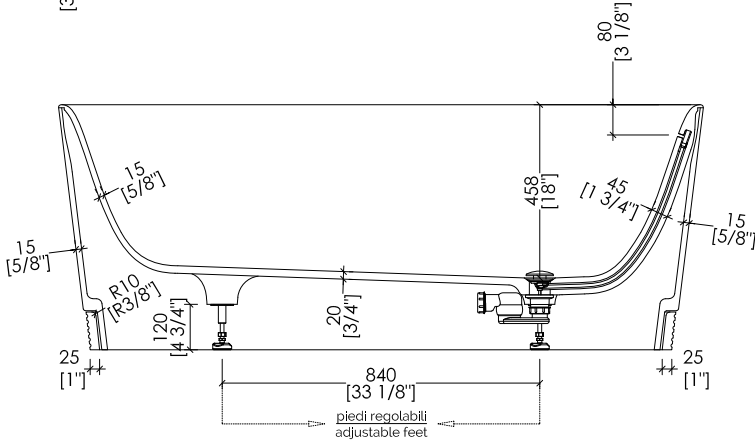

Devon&Devon

DOVE - plinth A

designed in collaboration with **Gensler**

> OGNI VASCA È COMPRESIVA DI PILETTA CON COVER IN WHITE TEC PLUS E SIFONE (EACC571).

> DRAIN WITH COVER IN WHITE TEC PLUS AND SIPHONED TRAP ASSEMBLY INCLUDED (EACC571).

DOVE + HDPL/M/CAL

- > VASCA
- MATERIALE: white tec plus
- FINITURA: bianca opaca
- > PLINTO > MARMO > Calacatta Oro
- > TOLLERANZA VASCA: ± 8mm
- > DIMENSIONE IMBALLO VASCA: mm 1885x1025x885 H
- > PESO NETTO VASCA: 157 Kg
- > PESO LORDO VASCA: 207 Kg
- > VOLUME: 288 L > considerando il limite di capienza al troppopieno
- > DIMENSIONE IMBALLO PLINTO: non disponibile
- > PESO NETTO PLINTO: non disponibile

- > BATHTUB
- MATERIAL: white tec plus
- FINISH: white matt
- > PLINTH > MARBLE > Calacatta Oro
- > BATHTUB TOLERANCE: ± 3/8"
- > BATHTUB PACKAGING SIZE: inch 74 1/4"x 40 3/8"x 34 7/8" H
- > BATHTUB NET WEIGHT: 346 Lbs
- > BATHTUB GROSS WEIGHT: 456 Lbs
- > VOLUME: 76 Gal > considering the capacity of the water to the overflow
- > PLINTH PACKAGING SIZE: unavailable
- > PLINTH NET WEIGHT: unavailable

N.B. Tutte le misure sono in millimetri/pollici. Questo disegno è di proprietà Devon&Devon. Non può essere riprodotto o trasmesso a terzi senza autorizzazione.

N.B. All measurements are in millimetres/inch. This drawing is property of Devon&Devon. It may not be reproduced or transmitted to third parties without authorization.