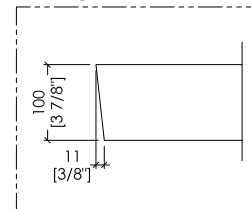

Devon&Devon

DOVE - plinth B

designed in collaboration with **Gensler**

PLINTO B - PLINTH B

> OGNI VASCA È COMPRESIVA DI PILETTA CON COVER IN WHITE TEC PLUS E SIFONE (EACC571).

> DRAIN WITH COVER IN WHITE TEC PLUS AND SIPHONED TRAP ASSEMBLY INCLUDED (EACC571).

DOVE + HDPL/L/CAL

>VASCA
MATERIALE: white tec plus
FINITURA: bianca opaca
> PLINTO > MARMO > Calacatta Oro
> TOLLERANZA VASCA: ± 8mm
> DIMENSIONE IMBALLO VASCA: mm 1885x1025x885 H
> PESO NETTO VASCA: 157 Kg
> PESO LORDO VASCA: 207 Kg
> VOLUME: 288 L > considerando il limite di capienza al troppopieno
> DIMENSIONE IMBALLO PLINTO: non disponibile
> PESO NETTO PLINTO: non disponibile

> BATHTUB
MATERIAL: white tec plus
FINISH: white matt
> PLINTH > MARBLE > Calacatta Oro
> BATHTUB TOLERANCE: ± 3/8"
> BATHTUB PACKAGING SIZE: inch 74 1/4"x 40 3/8"x 34 7/8" H
> BATHTUB NET WEIGHT: 346 Lbs
> BATHTUB GROSS WEIGHT: 456 Lbs
> VOLUME: 76 Gal > considering the capacity of the water to the overflow
> PLINTH PACKAGING SIZE: unavailable
> PLINTH NET WEIGHT: unavailable

N.B. Tutte le misure sono in millimetri/pollici. Questo disegno è di proprietà Devon&Devon. Non può essere riprodotto o trasmesso a terzi senza autorizzazione.

N.B. All measurements are in millimetres/inch. This drawing is property of Devon&Devon. It may not be reproduced or transmitted to third parties without authorization.