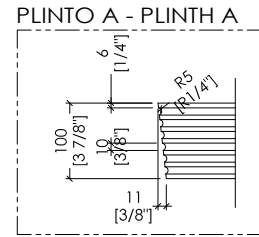

Devon&Devon

DOVE - plinth A

designed in collaboration with **Gensler**

> OGNI VASCA È COMPRESIVA DI PILETTA CON COVER IN WHITE TEC PLUS E SIFONE (EACC571).

> DRAIN WITH COVER IN WHITE TEC PLUS AND SIPHONED TRAP ASSEMBLY INCLUDED (EACC571).

DOVE + HDPL/M/CAL

- > VASCA
- MATERIALE: white tec plus
- FINITURA: bianca opaca
- > PLINTO > MARMO > Calacatta Oro
- > TOLLERANZA VASCA: ± 8mm
- > DIMENSIONE IMBALLO VASCA: mm 1885x1025x885 H
- > PESO NETTO VASCA: 157 Kg
- > PESO LORDO VASCA: 207 Kg
- > VOLUME: 288 L > considerando il limite di capienza al troppopieno
- > DIMENSIONE IMBALLO PLINTO: non disponibile
- > PESO NETTO PLINTO: non disponibile

- > BATHTUB
- MATERIAL: white tec plus
- FINISH: white matt
- > PLINTH > MARBLE > Calacatta Oro
- > BATHTUB TOLERANCE: ± 3/8"
- > BATHTUB PACKAGING SIZE: inch 74 1/4"x 40 3/8"x 34 7/8" H
- > BATHTUB NET WEIGHT: 346 Lbs
- > BATHTUB GROSS WEIGHT: 456 Lbs
- > VOLUME: 76 Gal > considering the capacity of the water to the overflow
- > PLINTH PACKAGING SIZE: unavailable
- > PLINTH NET WEIGHT: unavailable

N.B. Tutte le misure sono in millimetri/pollici. Questo disegno è di proprietà Devon&Devon. Non può essere riprodotto o trasmesso a terzi senza autorizzazione.

N.B. All measurements are in millimetres/inch. This drawing is property of Devon&Devon. It may not be reproduced or transmitted to third parties without authorization.