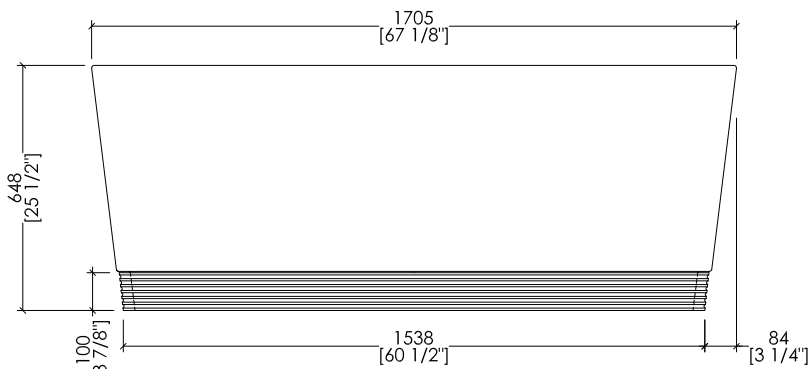

Devon&Devon

DOVE - plinth A

designed in collaboration with **Gensler**

> OGNI VASCA È COMPRESIVA DI PILETTA CON COVER IN WHITE TEC PLUS E SIFONE (EACC571).

> DRAIN WITH COVER IN WHITE TEC PLUS AND SIPHONED TRAP ASSEMBLY INCLUDED (EACC571).

DOVE + HDPL/M/CAL

- > VASCA
- MATERIALE: white tec plus
- FINITURA: bianca opaca
- > PLINTO > MARMO > Calacatta Oro
- > TOLLERANZA VASCA: ± 8mm
- > DIMENSIONE IMBALLO VASCA: mm 1885x1025x885 H
- > PESO NETTO VASCA: 157 Kg
- > PESO LORDO VASCA: 207 Kg
- > VOLUME: 288 L > considerando il limite di capienza al troppopieno
- > DIMENSIONE IMBALLO PLINTO: non disponibile
- > PESO NETTO PLINTO: non disponibile

- > BATHTUB
- MATERIAL: white tec plus
- FINISH: white matt
- > PLINTH > MARBLE > Calacatta Oro
- > BATHTUB TOLERANCE: ± 3/8"
- > BATHTUB PACKAGING SIZE: inch 74 1/4"x 40 3/8"x 34 7/8" H
- > BATHTUB NET WEIGHT: 346 Lbs
- > BATHTUB GROSS WEIGHT: 456 Lbs
- > VOLUME: 76 Gal > considering the capacity of the water to the overflow
- > PLINTH PACKAGING SIZE: unavailable
- > PLINTH NET WEIGHT: unavailable

N.B. Tutte le misure sono in millimetri/pollici. Questo disegno è di proprietà Devon&Devon. Non può essere riprodotto o trasmesso a terzi senza autorizzazione.

N.B. All measurements are in millimetres/inch. This drawing is property of Devon&Devon. It may not be reproduced or transmitted to third parties without authorization.