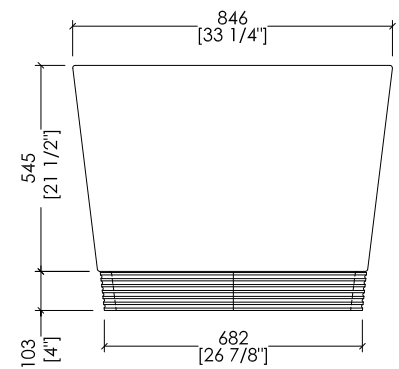

Devon&Devon

DOVE - plinth A

designed in collaboration with **Gensler**

> OGNI VASCA È COMPRESIVA DI PILETTA CON COVER IN WHITE TEC PLUS E SIFONE (EACC571).

> DRAIN WITH COVER IN WHITE TEC PLUS AND SIPHONED TRAP ASSEMBLY INCLUDED (EACC571).

DOVE + HDPL/M/CAL

- > VASCA
- MATERIALE: white tec plus
- FINITURA: bianca opaca
- > PLINTO > MARMO > Calacatta Oro
- > TOLLERANZA VASCA: ± 8mm
- > DIMENSIONE IMBALLO VASCA: mm 1885x1025x885 H
- > PESO NETTO VASCA: 157 Kg
- > PESO LORDO VASCA: 207 Kg
- > VOLUME: 288 L > considerando il limite di capienza al troppopieno
- > DIMENSIONE IMBALLO PLINTO: non disponibile
- > PESO NETTO PLINTO: non disponibile

- > BATHTUB
- MATERIAL: white tec plus
- FINISH: white matt
- > PLINTH > MARBLE > Calacatta Oro
- > BATHTUB TOLERANCE: ± 3/8"
- > BATHTUB PACKAGING SIZE: inch 74 1/4"x 40 3/8"x 34 7/8" H
- > BATHTUB NET WEIGHT: 346 Lbs
- > BATHTUB GROSS WEIGHT: 456 Lbs
- > VOLUME: 76 Gal > considering the capacity of the water to the overflow
- > PLINTH PACKAGING SIZE: unavailable
- > PLINTH NET WEIGHT: unavailable

N.B. Tutte le misure sono in millimetri/pollici. Questo disegno è di proprietà Devon&Devon. Non può essere riprodotto o trasmesso a terzi senza autorizzazione.

N.B. All measurements are in millimetres/inch. This drawing is property of Devon&Devon. It may not be reproduced or transmitted to third parties without authorization.