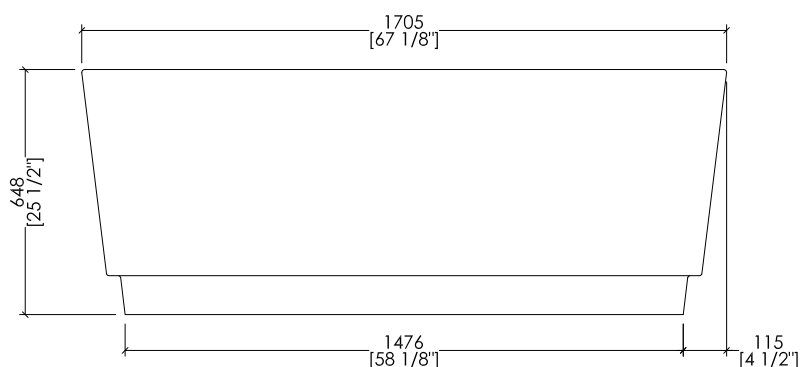

Devon&Devon

DOVE

designed in collaboration with **Gensler**

> OGNI VASCA È COMPRESIVA DI PILETTA CON COVER IN WHITE TEC PLUS E SIFONE (EACC571).

> DRAIN WITH COVER IN WHITE TEC PLUS AND SIPHONED TRAP ASSEMBLY INCLUDED (EACC571).

DOVE

- > VASCA
- > MATERIALE: white tec plus
- > FINITURA: bianca opaca
- > TOLLERANZA: ± 8mm
- > DIMENSIONE IMBALLO: mm 1885x1025x885 H
- > PESO NETTO: 157 Kg
- > PESO LORDO: 207 Kg
- > VOLUME: 288 L > considerando il limite di capienza al troppopieno

- > BATHTUB
- > MATERIAL: white tec plus
- > FINISH: white matt
- > TOLERANCE: ± 3/8"
- > PACKAGING SIZE: inch 74 1/4"x 40 3/8"x 34 7/8" H
- > NET WEIGHT: 346 Lbs
- > GROSS WEIGHT: 456 Lbs
- > VOLUME: 76 Gal > considering the capacity of the water to the overflow

N.B. Tutte le misure sono in millimetri/pollici. Questo disegno è di proprietà Devon&Devon. Non può essere riprodotto o trasmesso a terzi senza autorizzazione.

N.B. All measurements are in millimetres/inch. This drawing is property of Devon&Devon. It may not be reproduced or transmitted to third parties without authorization.