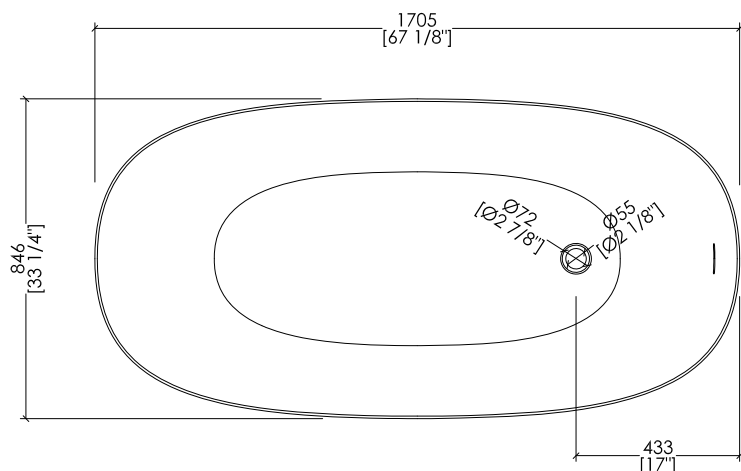

Devon&Devon

DOVE

designed in collaboration with **Gensler**

> OGNI VASCA È COMPRESIVA DI PILETTA CON COVER IN WHITE TEC PLUS E SIFONE (EACC571).

> DRAIN WITH COVER IN WHITE TEC PLUS AND SIPHONED TRAP ASSEMBLY INCLUDED (EACC571).

DOVE

- > VASCA
- > MATERIALE: white tec plus
- > FINITURA: bianca opaca
- > TOLLERANZA: ± 8mm
- > DIMENSIONE IMBALLO: mm 1885x1025x885 H
- > PESO NETTO: 157 Kg
- > PESO LORDO: 207 Kg
- > VOLUME: 288 L > considerando il limite di capienza al troppopieno

- > BATHTUB
- > MATERIAL: white tec plus
- > FINISH: white matt
- > TOLERANCE: ± 3/8"
- > PACKAGING SIZE: inch 74 1/4"x 40 3/8"x 34 7/8" H
- > NET WEIGHT: 346 Lbs
- > GROSS WEIGHT: 456 Lbs
- > VOLUME: 76 Gal > considering the capacity of the water to the overflow

N.B. Tutte le misure sono in millimetri/pollici. Questo disegno è di proprietà Devon&Devon. Non può essere riprodotto o trasmesso a terzi senza autorizzazione.

N.B. All measurements are in millimetres/inch. This drawing is property of Devon&Devon. It may not be reproduced or transmitted to third parties without authorization.