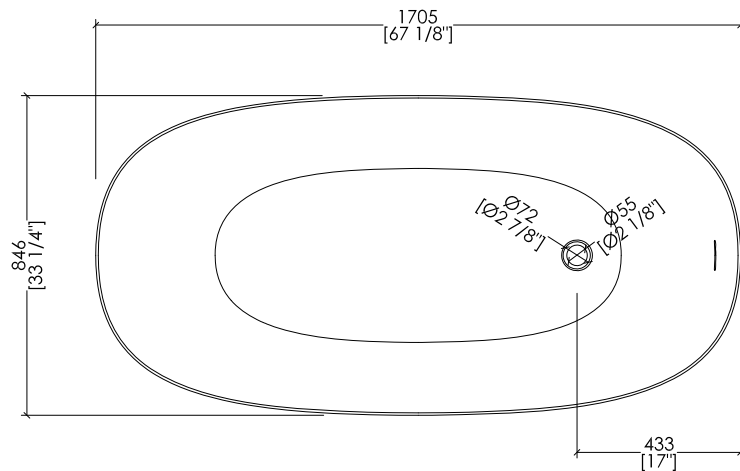

Devon&Devon

DOVE - plinth B

designed in collaboration with **Gensler**

> OGNI VASCA È COMPRESIVA DI PILETTA CON COVER IN WHITE TEC PLUS E SIFONE (EACC571).

> DRAIN WITH COVER IN WHITE TEC PLUS AND SIPHONED TRAP ASSEMBLY INCLUDED (EACC571).

DOVE + HDPL/L/CAL

>VASCA
MATERIALE: white tec plus
FINITURA: bianca opaca
> PLINTO > MARMO > Calacatta Oro
> TOLLERANZA VASCA: ± 8mm
> DIMENSIONE IMBALLO VASCA: mm 1885x1025x885 H
> PESO NETTO VASCA: 157 Kg
> PESO LORDO VASCA: 207 Kg
> VOLUME: 288 L > considerando il limite di capienza al troppopieno
> DIMENSIONE IMBALLO PLINTO: non disponibile
> PESO NETTO PLINTO: non disponibile

> BATHTUB
MATERIAL: white tec plus
FINISH: white matt
> PLINTH > MARBLE > Calacatta Oro
> BATHTUB TOLERANCE: ± 3/8"
> BATHTUB PACKAGING SIZE: inch 74 1/4"x 40 3/8"x 34 7/8" H
> BATHTUB NET WEIGHT: 346 Lbs
> BATHTUB GROSS WEIGHT: 456 Lbs
> VOLUME: 76 Gal > considering the capacity of the water to the overflow
> PLINTH PACKAGING SIZE: unavailable
> PLINTH NET WEIGHT: unavailable

N.B. Tutte le misure sono in millimetri/pollici. Questo disegno è di proprietà Devon&Devon. Non può essere riprodotto o trasmesso a terzi senza autorizzazione.

N.B. All measurements are in millimetres/inch. This drawing is property of Devon&Devon. It may not be reproduced or transmitted to third parties without authorization.