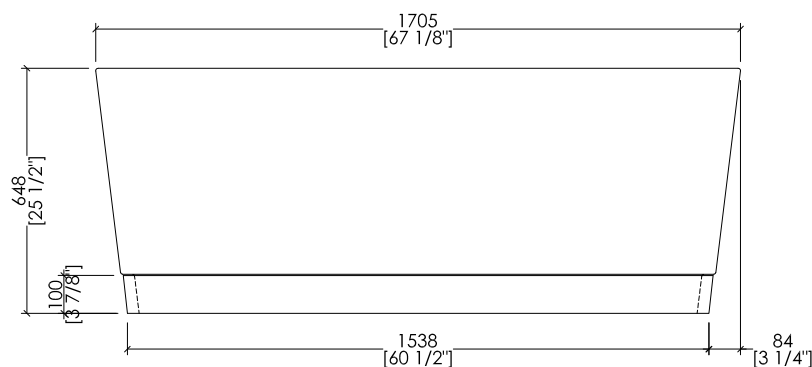

Devon&Devon

DOVE - plinth B

designed in collaboration with **Gensler**

> OGNI VASCA È COMPRESIVA DI PILETTA CON COVER IN WHITE TEC PLUS E SIFONE (EACC571).

> DRAIN WITH COVER IN WHITE TEC PLUS AND SIPHONED TRAP ASSEMBLY INCLUDED (EACC571).

DOVE + HDPL/L/CAL

>VASCA
MATERIALE: white tec plus
FINITURA: bianca opaca
> PLINTO > MARMO > Calacatta Oro
> TOLLERANZA VASCA: ± 8mm
> DIMENSIONE IMBALLO VASCA: mm 1885x1025x885 H
> PESO NETTO VASCA: 157 Kg
> PESO LORDO VASCA: 207 Kg
> VOLUME: 288 L > considerando il limite di capienza al troppopieno
> DIMENSIONE IMBALLO PLINTO: non disponibile
> PESO NETTO PLINTO: non disponibile

> BATHTUB
MATERIAL: white tec plus
FINISH: white matt
> PLINTH > MARBLE > Calacatta Oro
> BATHTUB TOLERANCE: ± 3/8"
> BATHTUB PACKAGING SIZE: inch 74 1/4"x 40 3/8"x 34 7/8" H
> BATHTUB NET WEIGHT: 346 Lbs
> BATHTUB GROSS WEIGHT: 456 Lbs
> VOLUME: 76 Gal > considering the capacity of the water to the overflow
> PLINTH PACKAGING SIZE: unavailable
> PLINTH NET WEIGHT: unavailable

N.B. Tutte le misure sono in millimetri/pollici. Questo disegno è di proprietà Devon&Devon. Non può essere riprodotto o trasmesso a terzi senza autorizzazione.

N.B. All measurements are in millimetres/inch. This drawing is property of Devon&Devon. It may not be reproduced or transmitted to third parties without authorization.