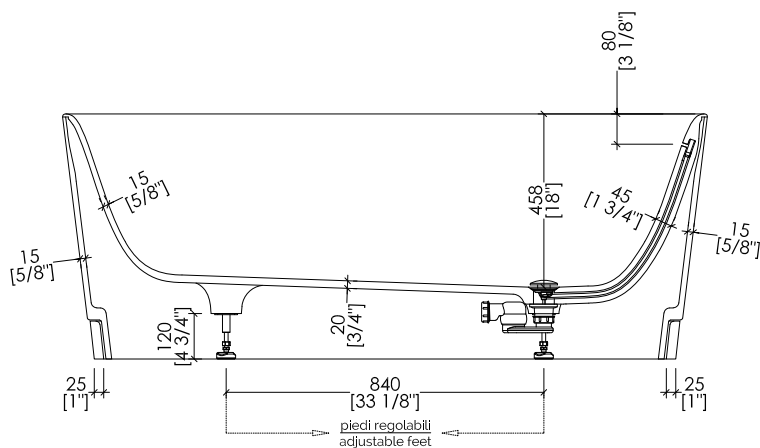

Devon&Devon

DOVE - plinth B

designed in collaboration with **Gensler**

> OGNI VASCA È COMPRESIVA DI PILETTA CON COVER IN WHITE TEC PLUS E SIFONE (EACC571).

> DRAIN WITH COVER IN WHITE TEC PLUS AND SIPHONED TRAP ASSEMBLY INCLUDED (EACC571).

DOVE + HDPL/L/CAL

>VASCA
MATERIALE: white tec plus
FINITURA: bianca opaca
> PLINTO > MARMO > Calacatta Oro
> TOLLERANZA VASCA: ± 8mm
> DIMENSIONE IMBALLO VASCA: mm 1885x1025x885 H
> PESO NETTO VASCA: 157 Kg
> PESO LORDO VASCA: 207 Kg
> VOLUME: 288 L > considerando il limite di capienza al troppopieno
> DIMENSIONE IMBALLO PLINTO: non disponibile
> PESO NETTO PLINTO: non disponibile

> BATHTUB
MATERIAL: white tec plus
FINISH: white matt
> PLINTH > MARBLE > Calacatta Oro
> BATHTUB TOLERANCE: ± 3/8"
> BATHTUB PACKAGING SIZE: inch 74 1/4"x 40 3/8"x 34 7/8" H
> BATHTUB NET WEIGHT: 346 Lbs
> BATHTUB GROSS WEIGHT: 456 Lbs
> VOLUME: 76 Gal > considering the capacity of the water to the overflow
> PLINTH PACKAGING SIZE: unavailable
> PLINTH NET WEIGHT: unavailable

N.B. Tutte le misure sono in millimetri/pollici. Questo disegno è di proprietà Devon&Devon. Non può essere riprodotto o trasmesso a terzi senza autorizzazione.

N.B. All measurements are in millimetres/inch. This drawing is property of Devon&Devon. It may not be reproduced or transmitted to third parties without authorization.