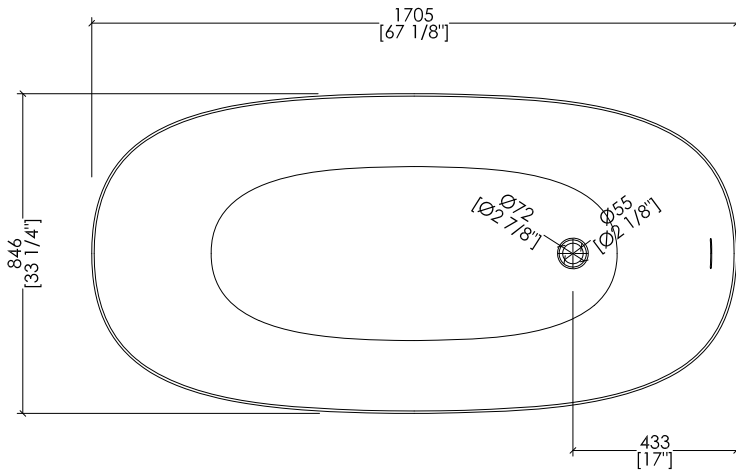

Devon&Devon

DOVE - plinth A

designed in collaboration with **Gensler**

> OGNI VASCA È COMPRESIVA DI PILETTA CON COVER IN WHITE TEC PLUS E SIFONE (EACC571).

> DRAIN WITH COVER IN WHITE TEC PLUS AND SIPHONED TRAP ASSEMBLY INCLUDED (EACC571).

DOVE + HDPL/M/CAL

- > VASCA
- MATERIALE: white tec plus
- FINITURA: bianca opaca
- > PLINTO > MARMO > Calacatta Oro
- > TOLLERANZA VASCA: ± 8mm
- > DIMENSIONE IMBALLO VASCA: mm 1885x1025x885 H
- > PESO NETTO VASCA: 157 Kg
- > PESO LORDO VASCA: 207 Kg
- > VOLUME: 288 L > considerando il limite di capienza al troppopieno
- > DIMENSIONE IMBALLO PLINTO: non disponibile
- > PESO NETTO PLINTO: non disponibile

- > BATHTUB
- MATERIAL: white tec plus
- FINISH: white matt
- > PLINTH > MARBLE > Calacatta Oro
- > BATHTUB TOLERANCE: ± 3/8"
- > BATHTUB PACKAGING SIZE: inch 74 1/4"x 40 3/8"x 34 7/8" H
- > BATHTUB NET WEIGHT: 346 Lbs
- > BATHTUB GROSS WEIGHT: 456 Lbs
- > VOLUME: 76 Gal > considering the capacity of the water to the overflow
- > PLINTH PACKAGING SIZE: unavailable
- > PLINTH NET WEIGHT: unavailable

N.B. Tutte le misure sono in millimetri/pollici. Questo disegno è di proprietà Devon&Devon. Non può essere riprodotto o trasmesso a terzi senza autorizzazione.

N.B. All measurements are in millimetres/inch. This drawing is property of Devon&Devon. It may not be reproduced or transmitted to third parties without authorization.