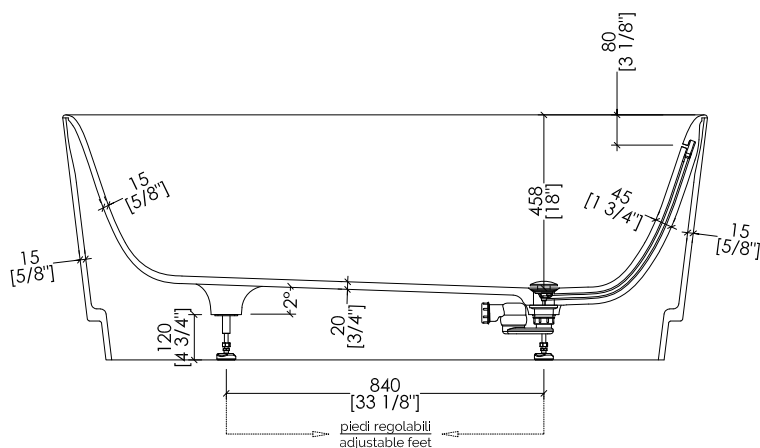

Devon&Devon

DOVE

designed in collaboration with **Gensler**

> OGNI VASCA È COMPRESIVA DI PILETTA CON COVER IN WHITE TEC PLUS E SIFONE (EACC571).

> DRAIN WITH COVER IN WHITE TEC PLUS AND SIPHONED TRAP ASSEMBLY INCLUDED (EACC571).

DOVE

- > VASCA
- > MATERIALE: white tec plus
- > FINITURA: bianca opaca
- > TOLLERANZA: ± 8mm
- > DIMENSIONE IMBALLO: mm 1885x1025x885 H
- > PESO NETTO: 157 Kg
- > PESO LORDO: 207 Kg
- > VOLUME: 288 L > considerando il limite di capienza al troppopieno

- > BATHTUB
- > MATERIAL: white tec plus
- > FINISH: white matt
- > TOLERANCE: ± 3/8"
- > PACKAGING SIZE: inch 74 1/4"x 40 3/8"x 34 7/8" H
- > NET WEIGHT: 346 Lbs
- > GROSS WEIGHT: 456 Lbs
- > VOLUME: 76 Gal > considering the capacity of the water to the overflow

N.B. Tutte le misure sono in millimetri/pollici. Questo disegno è di proprietà Devon&Devon. Non può essere riprodotto o trasmesso a terzi senza autorizzazione.

N.B. All measurements are in millimetres/inch. This drawing is property of Devon&Devon. It may not be reproduced or transmitted to third parties without authorization.