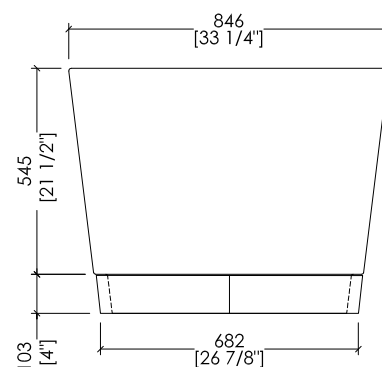

Devon&Devon

DOVE - plinth B

designed in collaboration with **Gensler**

> OGNI VASCA È COMPRESIVA DI PILETTA CON COVER IN WHITE TEC PLUS E SIFONE (EACC571).

> DRAIN WITH COVER IN WHITE TEC PLUS AND SIPHONED TRAP ASSEMBLY INCLUDED (EACC571).

DOVE + HDPL/L/CAL

>VASCA
MATERIALE: white tec plus
FINITURA: bianca opaca
> PLINTO > MARMO > Calacatta Oro
> TOLLERANZA VASCA: ± 8mm
> DIMENSIONE IMBALLO VASCA: mm 1885x1025x885 H
> PESO NETTO VASCA: 157 Kg
> PESO LORDO VASCA: 207 Kg
> VOLUME: 288 L > considerando il limite di capienza al troppopieno
> DIMENSIONE IMBALLO PLINTO: non disponibile
> PESO NETTO PLINTO: non disponibile

> BATHTUB
MATERIAL: white tec plus
FINISH: white matt
> PLINTH > MARBLE > Calacatta Oro
> BATHTUB TOLERANCE: ± 3/8"
> BATHTUB PACKAGING SIZE: inch 74 1/4"x 40 3/8"x 34 7/8" H
> BATHTUB NET WEIGHT: 346 Lbs
> BATHTUB GROSS WEIGHT: 456 Lbs
> VOLUME: 76 Gal > considering the capacity of the water to the overflow
> PLINTH PACKAGING SIZE: unavailable
> PLINTH NET WEIGHT: unavailable

N.B. Tutte le misure sono in millimetri/pollici. Questo disegno è di proprietà Devon&Devon. Non può essere riprodotto o trasmesso a terzi senza autorizzazione.

N.B. All measurements are in millimetres/inch. This drawing is property of Devon&Devon. It may not be reproduced or transmitted to third parties without authorization.