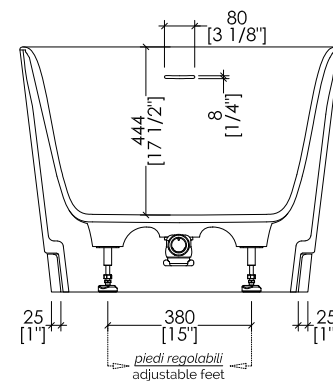

Devon&Devon

DOVE - plinth B

designed in collaboration with **Gensler**

PLINTO B - PLINTH B

> OGNI VASCA È COMPRESIVA DI PILETTA CON COVER IN WHITE TEC PLUS E SIFONE (EACC571).

> DRAIN WITH COVER IN WHITE TEC PLUS AND SIPHONED TRAP ASSEMBLY INCLUDED (EACC571).

DOVE + HDPL/L/CAL

>VASCA
MATERIALE: white tec plus
FINITURA: bianca opaca
> PLINTO > MARMO > Calacatta Oro
> TOLLERANZA VASCA: ± 8mm
> DIMENSIONE IMBALLO VASCA: mm 1885x1025x885 H
> PESO NETTO VASCA: 157 Kg
> PESO LORDO VASCA: 207 Kg
> VOLUME: 288 L > considerando il limite di capienza al troppopieno
> DIMENSIONE IMBALLO PLINTO: non disponibile
> PESO NETTO PLINTO: non disponibile

> BATHTUB
MATERIAL: white tec plus
FINISH: white matt
> PLINTH > MARBLE > Calacatta Oro
> BATHTUB TOLERANCE: ± 3/8"
> BATHTUB PACKAGING SIZE: inch 74 1/4"x 40 3/8"x 34 7/8" H
> BATHTUB NET WEIGHT: 346 Lbs
> BATHTUB GROSS WEIGHT: 456 Lbs
> VOLUME: 76 Gal > considering the capacity of the water to the overflow
> PLINTH PACKAGING SIZE: unavailable
> PLINTH NET WEIGHT: unavailable

N.B. Tutte le misure sono in millimetri/pollici. Questo disegno è di proprietà Devon&Devon. Non può essere riprodotto o trasmesso a terzi senza autorizzazione.

N.B. All measurements are in millimetres/inch. This drawing is property of Devon&Devon. It may not be reproduced or transmitted to third parties without authorization.