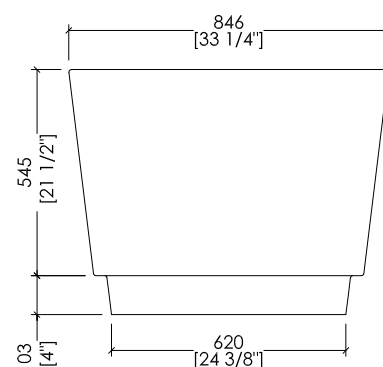

Devon&Devon

DOVE

designed in collaboration with **Gensler**

> OGNI VASCA È COMPRESIVA DI PILETTA CON COVER IN WHITE TEC PLUS E SIFONE (EACC571).

> DRAIN WITH COVER IN WHITE TEC PLUS AND SIPHONED TRAP ASSEMBLY INCLUDED (EACC571).

DOVE

- > VASCA
- > MATERIALE: white tec plus
- > FINITURA: bianca opaca
- > TOLLERANZA: ± 8mm
- > DIMENSIONE IMBALLO: mm 1885x1025x885 H
- > PESO NETTO: 157 Kg
- > PESO LORDO: 207 Kg
- > VOLUME: 288 L > considerando il limite di capienza al troppopieno

- > BATHTUB
- > MATERIAL: white tec plus
- > FINISH: white matt
- > TOLERANCE: ± 3/8"
- > PACKAGING SIZE: inch 74 1/4"x 40 3/8"x 34 7/8" H
- > NET WEIGHT: 346 Lbs
- > GROSS WEIGHT: 456 Lbs
- > VOLUME: 76 Gal > considering the capacity of the water to the overflow

N.B. Tutte le misure sono in millimetri/pollici. Questo disegno è di proprietà Devon&Devon. Non può essere riprodotto o trasmesso a terzi senza autorizzazione.

N.B. All measurements are in millimetres/inch. This drawing is property of Devon&Devon. It may not be reproduced or transmitted to third parties without authorization.