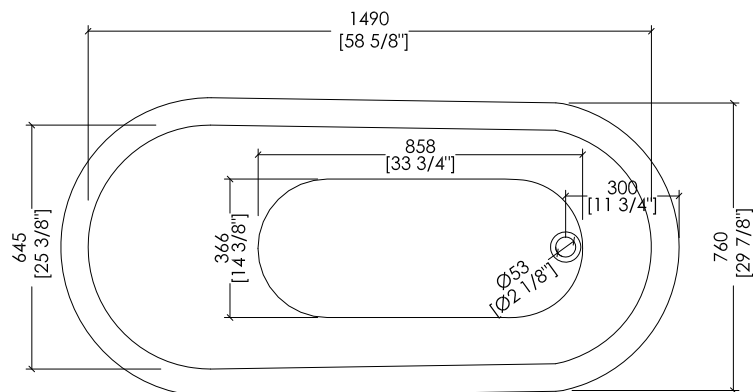

- ▶ BATHTUB (WITHOUT HOLES) WITH DECÒ MODEL FEET
- ▶ BATHTUB:
 - MATERIAL: cast iron
- ▶ FEET FINISH: natural aluminium, polished aluminium, polished brass, white enamel
- ▶ TOLERANCE: ± 2 %
- ▶ PACKAGING SIZE: inch 78 3/4"x 35 3/8"x 39 3/8" H
- ▶ NET WEIGHT: 365 Lbs
- ▶ GROSS WEIGHT: 431.2 Lbs
- ▶ VOLUME: 31.7 Gal

N.B. Tutte le misure sono in millimetri/pollici. Questo disegno è di proprietà Devon&Devon. Non può essere riprodotto o trasmesso a terzi senza autorizzazione.

N.B. All measurements are in millimetres/inch. This drawing is property of Devon&Devon. It may not be reproduced or transmitted to third parties without authorization.

Devon&Devon

REGINA

design **Paola Ciarmatori**

PIEDE MODELLO: EAGLE
FOOT MODEL: EAGLE

2MRREGINAALDD; 2MRREGINACRDD; 2MRREGINAOTDD; 2MRREGINABIDD

- ▶ VASCA (SENZA FORI) CON PIEDI MODELLO EAGLE
- ▶ VASCA:
 - MATERIALE: ghisa
- ▶ FINITURA PIEDI: alluminio naturale, alluminio lucido, ottone lucido, smalto bianco
- ▶ TOLLERANZA: ± 2 %
- ▶ DIMENSIONE IMBALLO: mm 2000x900x1000 H
- ▶ PESO NETTO: 184 Kg
- ▶ PESO LORDO: 214 Kg
- ▶ VOLUME: 120 L