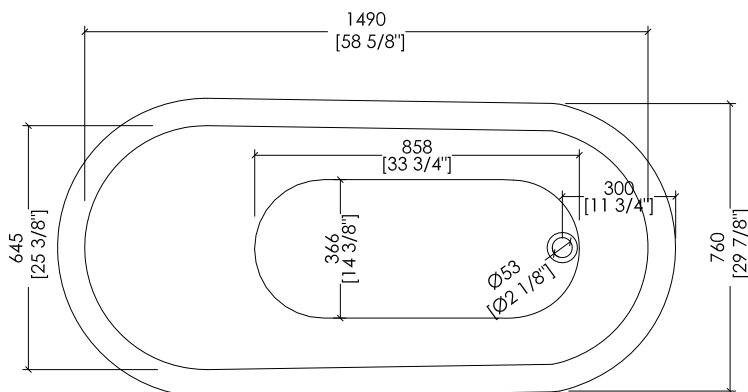

Devon&Devon

REGINA

design **Paola Ciarmatori**

PIEDE MODELLO: DECÒ
FOOT MODEL: DECÒ

2MRREGINAPDALDD; 2MRREGINAPDCRDD; 2MRREGINAPDOTDD; 2MRREGINAPDBIDD

- ▶ VASCA (SENZA FORI) CON PIEDI MODELLO DECÒ
- ▶ VASCA:
 - MATERIALE: ghisa
- ▶ FINITURA PIEDI: alluminio naturale, alluminio lucido, ottone lucido, smalto bianco
- ▶ TOLLERANZA: ± 2 %
- ▶ DIMENSIONE IMBALLO: mm 2000x900x1000 H
- ▶ PESO NETTO: 165.6 Kg
- ▶ PESO LORDO: 195.6 Kg
- ▶ VOLUME: 120 L

- ▶ BATHTUB (WITHOUT HOLES) WITH DECÒ MODEL FEET
- ▶ BATHTUB:
 - MATERIAL: cast iron
- ▶ FEET FINISH: natural aluminium, polished aluminium, polished brass, white enamel
- ▶ TOLERANCE: ± 2 %
- ▶ PACKAGING SIZE: inch 78 3/4"x 35 3/8"x 39 3/8" H
- ▶ NET WEIGHT: 365 Lbs
- ▶ GROSS WEIGHT: 431.2 Lbs
- ▶ VOLUME: 31.7 Gal

N.B. Tutte le misure sono in millimetri/pollici. Questo disegno è di proprietà Devon&Devon. Non può essere riprodotto o trasmesso a terzi senza autorizzazione.

N.B. All measurements are in millimetres/inch. This drawing is property of Devon&Devon. It may not be reproduced or transmitted to third parties without authorization.

Devon&Devon

REGINA

design **Paola Ciarmatori**

PIEDE MODELLO: EAGLE
FOOT MODEL: EAGLE

2MRREGINAALDD; 2MRREGINACRDD; 2MRREGINAOTDD; 2MRREGINABIDD

- ▶ VASCA (SENZA FORI) CON PIEDI MODELLO EAGLE
- ▶ VASCA:
 - MATERIALE: ghisa
- ▶ FINITURA PIEDI: alluminio naturale, alluminio lucido, ottone lucido, smalto bianco
- ▶ TOLLERANZA: ± 2 %
- ▶ DIMENSIONE IMBALLO: mm 2000x900x1000 H
- ▶ PESO NETTO: 184 Kg
- ▶ PESO LORDO: 214 Kg
- ▶ VOLUME: 120 L