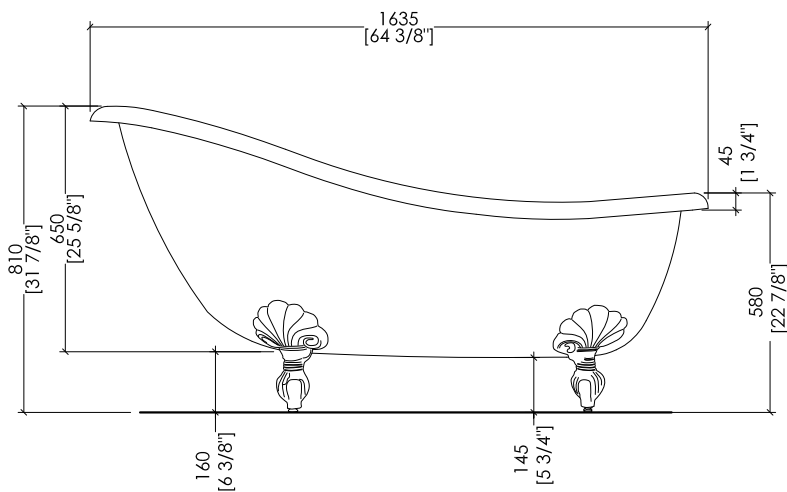

Devon&Devon

REGINA

design **Paola Ciarmatori**

PIEDE MODELLO: DECÒ
FOOT MODEL: DECÒ

2MRREGINAPDALDD; 2MRREGINAPDCRDD; 2MRREGINAPDOTDD; 2MRREGINAPDBIDD

- ▶ VASCA (SENZA FORI) CON PIEDI MODELLO DECÒ
- ▶ VASCA:
 - MATERIALE: ghisa
- ▶ FINITURA PIEDI: alluminio naturale, alluminio lucido, ottone lucido, smalto bianco
- ▶ TOLLERANZA: ± 2 %
- ▶ DIMENSIONE IMBALLO: mm 2000x900x1000 H
- ▶ PESO NETTO: 165.6 Kg
- ▶ PESO LORDO: 195.6 Kg
- ▶ VOLUME: 120 L

- ▶ BATHTUB (WITHOUT HOLES) WITH DECÒ MODEL FEET
- ▶ BATHTUB:
 - MATERIAL: cast iron
- ▶ FEET FINISH: natural aluminium, polished aluminium, polished brass, white enamel
- ▶ TOLERANCE: ± 2 %
- ▶ PACKAGING SIZE: inch 78 3/4"x 35 3/8"x 39 3/8" H
- ▶ NET WEIGHT: 365 Lbs
- ▶ GROSS WEIGHT: 431.2 Lbs
- ▶ VOLUME: 31.7 Gal

N.B. Tutte le misure sono in millimetri/pollici. Questo disegno è di proprietà Devon&Devon. Non può essere riprodotto o trasmesso a terzi senza autorizzazione.

N.B. All measurements are in millimetres/inch. This drawing is property of Devon&Devon. It may not be reproduced or transmitted to third parties without authorization.

Devon&Devon

REGINA

design **Paola Ciarmatori**

PIEDE MODELLO: EAGLE
FOOT MODEL: EAGLE

2MRREGINAALDD; 2MRREGINACRDD; 2MRREGINAOTDD; 2MRREGINABIDD

- ▶ VASCA (SENZA FORI) CON PIEDI MODELLO EAGLE
- ▶ VASCA:
 - MATERIALE: ghisa
- ▶ FINITURA PIEDI: alluminio naturale, alluminio lucido, ottone lucido, smalto bianco
- ▶ TOLLERANZA: ± 2 %
- ▶ DIMENSIONE IMBALLO: mm 2000x900x1000 H
- ▶ PESO NETTO: 184 Kg
- ▶ PESO LORDO: 214 Kg
- ▶ VOLUME: 120 L