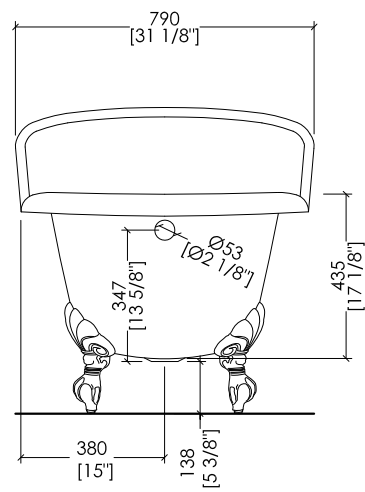

- ▶ BATHTUB (WITHOUT HOLES) WITH DECÒ MODEL FEET
- ▶ BATHTUB:
 - MATERIAL: cast iron
- ▶ FEET FINISH: natural aluminium, polished aluminium, polished brass, white enamel
- ▶ TOLERANCE: ± 2 %
- ▶ PACKAGING SIZE: inch 78 3/4"x 35 3/8"x 39 3/8" H
- ▶ NET WEIGHT: 365 Lbs
- ▶ GROSS WEIGHT: 431.2 Lbs
- ▶ VOLUME: 31.7 Gal

N.B. Tutte le misure sono in millimetri/pollici. Questo disegno è di proprietà Devon&Devon. Non può essere riprodotto o trasmesso a terzi senza autorizzazione.

N.B. All measurements are in millimetres/inch. This drawing is property of Devon&Devon. It may not be reproduced or transmitted to third parties without authorization.

Devon&Devon

REGINA

design **Paola Ciarmatori**

PIEDE MODELLO: EAGLE
FOOT MODEL: EAGLE

2MRREGINAALDD; 2MRREGINACRDD; 2MRREGINAOTDD; 2MRREGINABIDD

- ▶ VASCA (SENZA FORI) CON PIEDI MODELLO EAGLE
- ▶ VASCA:
 - MATERIALE: ghisa
- ▶ FINITURA PIEDI: alluminio naturale, alluminio lucido, ottone lucido, smalto bianco
- ▶ TOLLERANZA: ± 2 %
- ▶ DIMENSIONE IMBALLO: mm 2000x900x1000 H
- ▶ PESO NETTO: 184 Kg
- ▶ PESO LORDO: 214 Kg
- ▶ VOLUME: 120 L