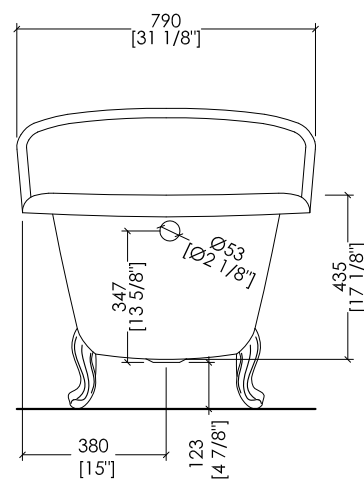

Devon&Devon

REGINA

design **Paola Ciarmatori**

PIEDE MODELLO: DECÒ
FOOT MODEL: DECÒ

2MRREGINAPDALDD; 2MRREGINAPDCRDD; 2MRREGINAPDOTDD; 2MRREGINAPDBIDD

- ▶ VASCA (SENZA FORI) CON PIEDI MODELLO DECÒ
- ▶ VASCA:
 - MATERIALE: ghisa
- ▶ FINITURA PIEDI: alluminio naturale, alluminio lucido, ottone lucido, smalto bianco
- ▶ TOLLERANZA: ± 2 %
- ▶ DIMENSIONE IMBALLO: mm 2000x900x1000 H
- ▶ PESO NETTO: 165.6 Kg
- ▶ PESO LORDO: 195.6 Kg
- ▶ VOLUME: 120 L

- ▶ BATHTUB (WITHOUT HOLES) WITH DECÒ MODEL FEET
- ▶ BATHTUB:
 - MATERIAL: cast iron
- ▶ FEET FINISH: natural aluminium, polished aluminium, polished brass, white enamel
- ▶ TOLERANCE: ± 2 %
- ▶ PACKAGING SIZE: inch 78 3/4"x 35 3/8"x 39 3/8" H
- ▶ NET WEIGHT: 365 Lbs
- ▶ GROSS WEIGHT: 431.2 Lbs
- ▶ VOLUME: 31.7 Gal

N.B. Tutte le misure sono in millimetri/pollici. Questo disegno è di proprietà Devon&Devon. Non può essere riprodotto o trasmesso a terzi senza autorizzazione.

N.B. All measurements are in millimetres/inch. This drawing is property of Devon&Devon. It may not be reproduced or transmitted to third parties without authorization.

Devon&Devon

REGINA

design **Paola Ciarmatori**

PIEDE MODELLO: EAGLE
FOOT MODEL: EAGLE

2MRREGINAALDD; 2MRREGINACRDD; 2MRREGINAOTDD; 2MRREGINABIDD

- ▶ VASCA (SENZA FORI) CON PIEDI MODELLO EAGLE
- ▶ VASCA:
 - MATERIALE: ghisa
- ▶ FINITURA PIEDI: alluminio naturale, alluminio lucido, ottone lucido, smalto bianco
- ▶ TOLLERANZA: ± 2 %
- ▶ DIMENSIONE IMBALLO: mm 2000x900x1000 H
- ▶ PESO NETTO: 184 Kg
- ▶ PESO LORDO: 214 Kg
- ▶ VOLUME: 120 L