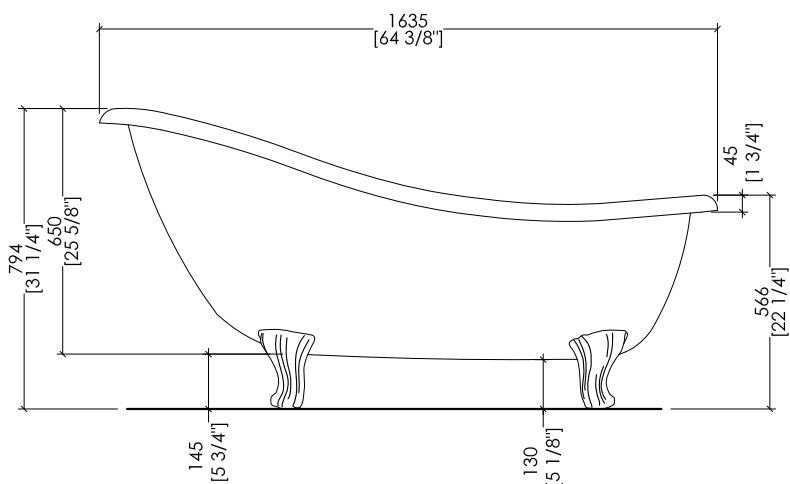

Devon&Devon

REGINA

design **Paola Ciarmatori**

PIEDE MODELLO: DECÒ
FOOT MODEL: DECÒ

2MRREGINAPDALDD; 2MRREGINAPDCRDD; 2MRREGINAPDOTDD; 2MRREGINAPDBIDD

- ▶ VASCA (SENZA FORI) CON PIEDI MODELLO DECÒ
- ▶ VASCA:
 - MATERIALE: ghisa
- ▶ FINITURA PIEDI: alluminio naturale, alluminio lucido, ottone lucido, smalto bianco
- ▶ TOLLERANZA: ± 2 %
- ▶ DIMENSIONE IMBALLO: mm 2000x900x1000 H
- ▶ PESO NETTO: 165.6 Kg
- ▶ PESO LORDO: 195.6 Kg
- ▶ VOLUME: 120 L

- ▶ BATHTUB (WITHOUT HOLES) WITH DECÒ MODEL FEET
- ▶ BATHTUB:
 - MATERIAL: cast iron
- ▶ FEET FINISH: natural aluminium, polished aluminium, polished brass, white enamel
- ▶ TOLERANCE: ± 2 %
- ▶ PACKAGING SIZE: inch 78 3/4"x 35 3/8"x 39 3/8" H
- ▶ NET WEIGHT: 365 Lbs
- ▶ GROSS WEIGHT: 431.2 Lbs
- ▶ VOLUME: 31.7 Gal

N.B. Tutte le misure sono in millimetri/pollici. Questo disegno è di proprietà Devon&Devon. Non può essere riprodotto o trasmesso a terzi senza autorizzazione.

N.B. All measurements are in millimetres/inch. This drawing is property of Devon&Devon. It may not be reproduced or transmitted to third parties without authorization.

Devon&Devon

REGINA

design **Paola Ciarmatori**

PIEDE MODELLO: EAGLE
FOOT MODEL: EAGLE

2MRREGINAALDD; 2MRREGINACRDD; 2MRREGINAOTDD; 2MRREGINABIDD

- ▶ VASCA (SENZA FORI) CON PIEDI MODELLO EAGLE
- ▶ VASCA:
 - MATERIALE: ghisa
- ▶ FINITURA PIEDI: alluminio naturale, alluminio lucido, ottone lucido, smalto bianco
- ▶ TOLLERANZA: ± 2 %
- ▶ DIMENSIONE IMBALLO: mm 2000x900x1000 H
- ▶ PESO NETTO: 184 Kg
- ▶ PESO LORDO: 214 Kg
- ▶ VOLUME: 120 L