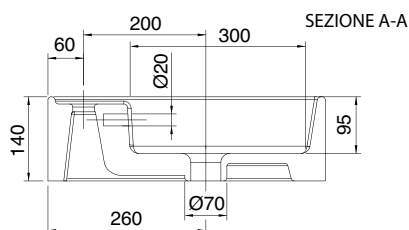

## TEOREMA 2.0 101x46

Art. 5142 - 101 x 46 Cm - 00 Kg - 00 L.

Lavabo da appoggio o sospeso, predisposto per doppia rubinetteria monoforo, su richiesta tre fori o senza fori rubinetteria

Lay-on or wall-mounted washbasin, configured for single-hole double tap set, on request, available with three holes or without holes for tap set

Lavabo à poser ou suspendu, conçu pour double robinetterie monotrou, disponible sur demande avec trois trous ou aucun trou de robinetterie

Aufsatz- oder Hängewaschbecken, ausgelegt für doppelte 1-Loch-Armatur, auf Anfrage drei oder ohne Armaturlöcher

Lavabo de apoyo o suspendido con predisposición para doble grifería monoforo o sobre pedido con tre foros o ningun para grifería

Раковина умывальника накладная или подвесная с одним отверстием под смеситель. По запросу поставляется с тремя отверстиями под краны или без отверстий

Tolleranza dimensioni  $\pm 5\%$

Dimension tolerance  $\pm 5\%$