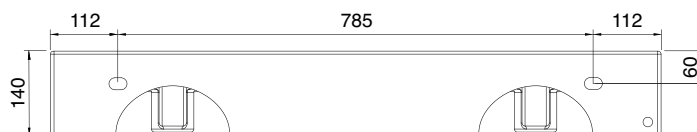

## TEOREMA 2.0 101x46

Art. 5142 - 101 x 46 Cm - 00 Kg - 00 L.

Lavabo da appoggio o sospeso, predisposto per doppia rubinetteria monoforo, su richiesta tre fori o senza fori rubinetteria

Lay-on or wall-mounted washbasin, configured for single-hole double tap set, on request, available with three holes or without holes for tap set

Lavabo à poser ou suspendu, conçu pour double robinetterie monotrou, disponible sur demande avec trois trous ou aucun trou de robinetterie

Aufsatz- oder Hängewaschbecken, ausgelegt für doppelte 1-Loch-Armatur, auf Anfrage drei oder ohne Armaturlöcher

Lavabo de apoyo o suspendido con predisposición para doble grifería monoforo o sobre pedido con tre foros o ningun para grifería

Раковина умывальника накладная или подвесная с одним отверстием под смеситель. По запросу поставляется с тремя отверстиями под краны или без отверстий

Tolleranza dimensioni  $\pm 5\%$

Dimension tolerance  $\pm 5\%$