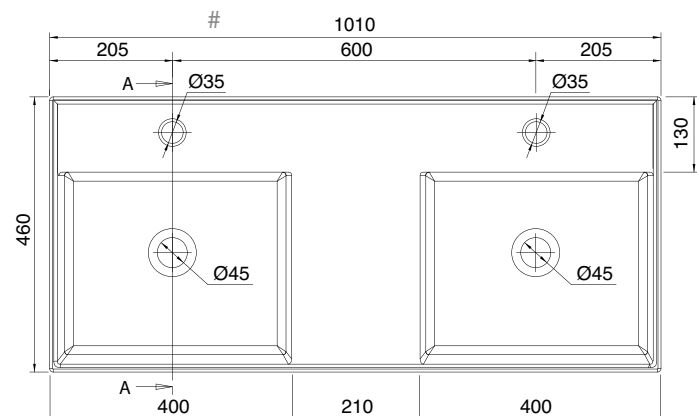

## TEOREMA 2.0 101x46

Art. 5142 - 101 x 46 Cm - 00 Kg - 00 L.

Lavabo da appoggio o sospeso, predisposto per doppia rubinetteria monoforo, su richiesta tre fori o senza fori rubinetteria

Lay-on or wall-mounted washbasin, configured for single-hole double tap set, on request, available with three holes or without holes for tap set

Lavabo à poser ou suspendu, conçu pour double robinetterie monotrou, disponible sur demande avec trois trous ou aucun trou de robinetterie

Aufsatz- oder Hängewaschbecken, ausgelegt für doppelte 1-Loch-Armatur, auf Anfrage drei oder ohne Armaturlöcher

Lavabo de apoyo o suspendido con predisposición para doble grifería monoforo o sobre pedido con tre foros o ningun para grifería

Раковина умывальника накладная или подвесная с одним отверстием под смеситель. По запросу поставляется с тремя отверстиями под краны или без отверстий

Tolleranza dimensioni  $\pm 5\%$

Dimension tolerance  $\pm 5\%$