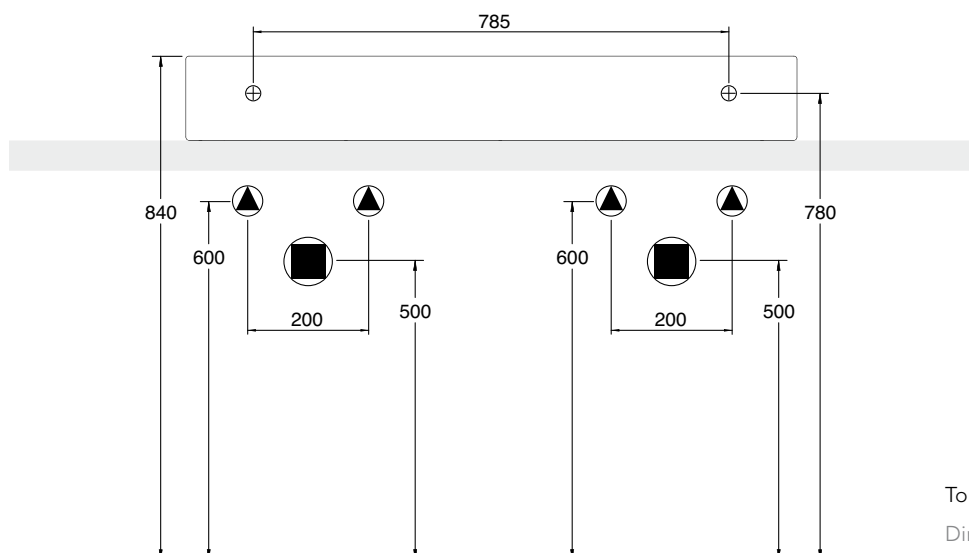

## TEOREMA 2.0 101x46

Art. 5142 - 101 x 46 Cm - 00 Kg - 00 L.

Lavabo da appoggio o sospeso, predisposto per doppia rubinetteria monoforo, su richiesta tre fori o senza fori rubinetteria

Lay-on or wall-mounted washbasin, configured for single-hole double tap set, on request, available with three holes or without holes for tap set

Lavabo à poser ou suspendu, conçu pour double robinetterie monotrou, disponible sur demande avec trois trous ou aucun trou de robinetterie

Aufsatz- oder Hängewaschbecken, ausgelegt für doppelte 1-Loch-Armatur, auf Anfrage drei oder ohne Armaturlöcher

Lavabo de apoyo o suspendido con predisposición para doble grifería monoforo o sobre pedido con tre foros o ningun para grifería

Раковина умывальника накладная или подвесная с одним отверстием под смеситель. По запросу поставляется с тремя отверстиями под краны или без отверстий

Tolleranza dimensioni  $\pm 5\%$

Dimension tolerance  $\pm 5\%$