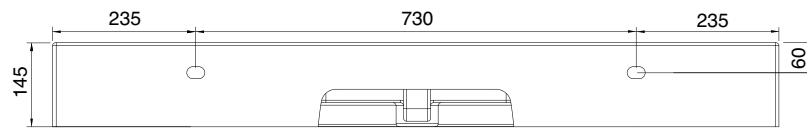

TEOREMA 2.0 120R

Art. 5107/R-120/B - 120 x 46 Cm - 28 Kg - 8 L.

Lavabo da appoggio o sospeso, predisposto per doppia rubinetteria monoforo

Lay-on or wall-mounted washbasin, configured for single-hole double tap set

Lavabo à poser ou suspendu, conçu pour double robinetterie monotrou

Aufsatz-oder Hängewaschbecken, ausgelegt für doppelte 1-Loch-Armatur

Lavabo de apoyo o suspendido con predisposición para doble grifería monoforo

Раковина умывальника накладная или подвесная с одним отверстием под смеситель

Tolleranza dimensioni $\pm 5\%$

Dimension tolerance $\pm 5\%$