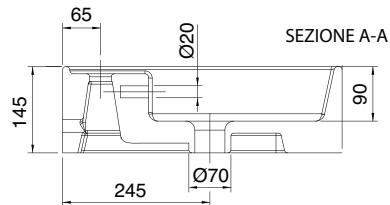

TEOREMA 2.0 120R

Art. 5107/R-120/B - 120 x 46 Cm - 28 Kg - 8 L.

Lavabo da appoggio o sospeso, predisposto per doppia rubinetteria monoforo

Lay-on or wall-mounted washbasin, configured for single-hole double tap set

Lavabo à poser ou suspendu, conçu pour double robinetterie monotrou

Aufsatz-oder Hängewaschbecken, ausgelegt für doppelte 1-Loch-Armatur

Lavabo de apoyo o suspendido con predisposición para doble grifería monoforo

Раковина умывальника накладная или подвесная с одним отверстием под смеситель

Tolleranza dimensioni $\pm 5\%$

Dimension tolerance $\pm 5\%$