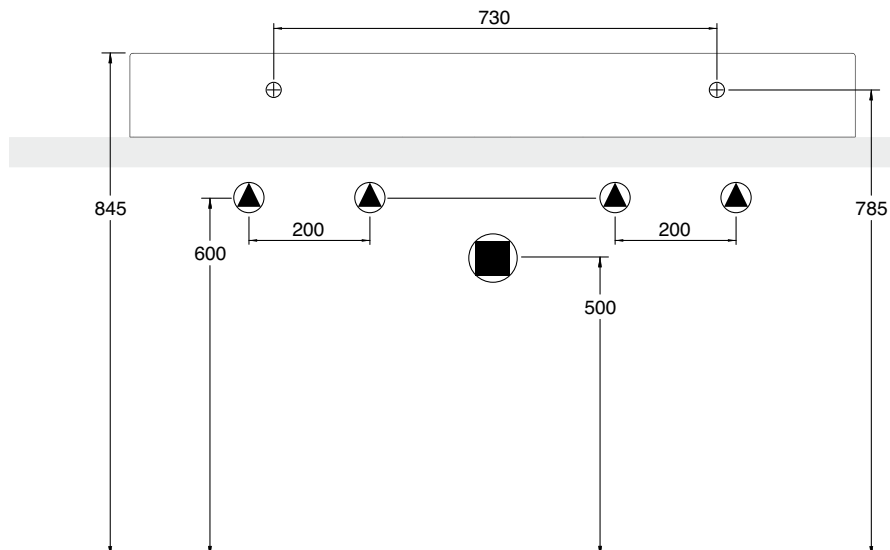

TEOREMA 2.0 120R

Art. 5107/R-120/B - 120 x 46 Cm - 28 Kg - 8 L.

Lavabo da appoggio o sospeso, predisposto per doppia rubinetteria monoforo

Lay-on or wall-mounted washbasin, configured for single-hole double tap set

Lavabo à poser ou suspendu, conçu pour double robinetterie monotrou

Aufsatz-oder Hängewaschbecken, ausgelegt für doppelte 1-Loch-Armatur

Lavabo de apoyo o suspendido con predisposición para doble grifería monoforo

Раковина умывальника накладная или подвесная с одним отверстием под смеситель

Tolleranza dimensioni $\pm 5\%$

Dimension tolerance $\pm 5\%$