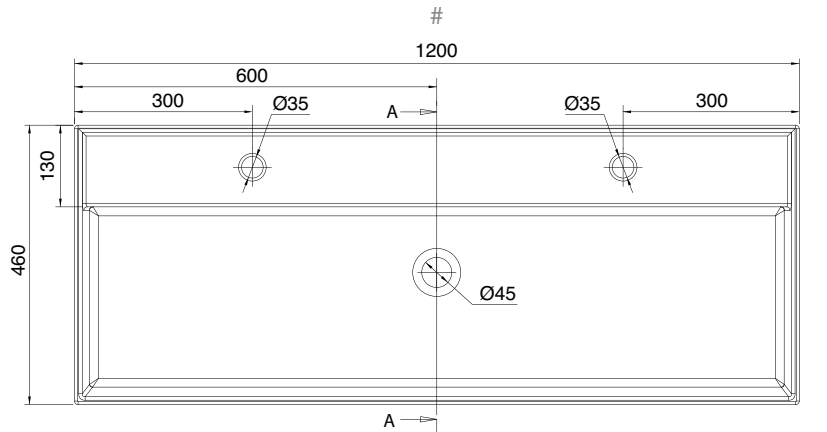

TEOREMA 2.0 120R

Art. 5107/R-120/B - 120 x 46 Cm - 28 Kg - 8 L.

Lavabo da appoggio o sospeso, predisposto per doppia rubinetteria monoforo

Lay-on or wall-mounted washbasin, configured for single-hole double tap set

Lavabo à poser ou suspendu, conçu pour double robinetterie monotrou

Aufsatz-oder Hängewaschbecken, ausgelegt für doppelte 1-Loch-Armatur

Lavabo de apoyo o suspendido con predisposición para doble grifería monoforo

Раковина умывальника накладная или подвесная с одним отверстием под смеситель

Tolleranza dimensioni $\pm 5\%$

Dimension tolerance $\pm 5\%$