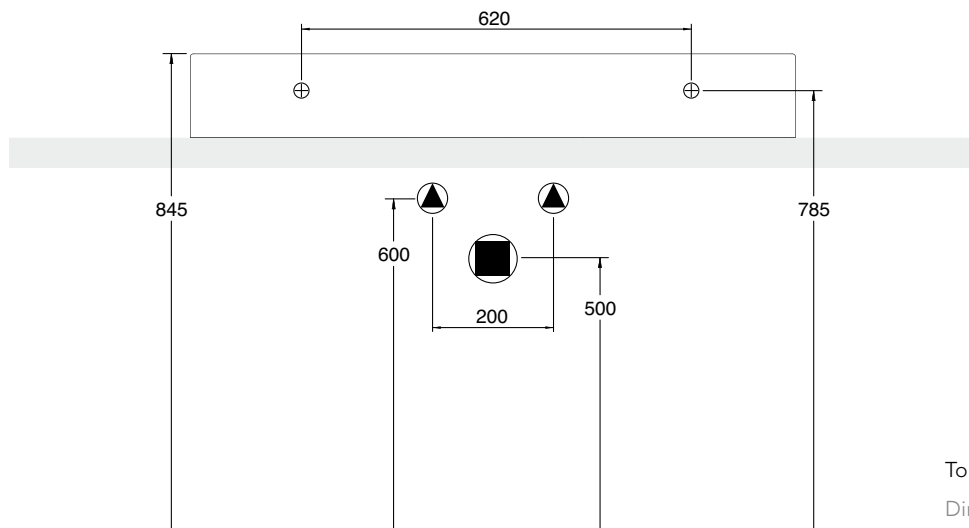

## TEOREMA 2.0 100R

Art. 5106/R-100/A - 100 x 46 Cm - 24 Kg - 7 L.

Lavabo da appoggio o sospeso, predisposto per rubinetteria monoforo, su richiesta tre fori o senza fori rubinetteria

Lay-on or wall-mounted washbasin, configured for single-hole tap set, on request, available with three holes or without holes for tap set

Lavabo à poser ou suspendu, conçu pour robinetterie monotrou, disponible sur demande avec trois trous ou aucun trou de robinetterie

Aufsatz-oder Hängewaschbecken, ausgelegt für 1-Loch-Armatur, auf Anfrage drei oder ohne Armaturlöcher

Lavabo de apoyo o suspendido con predisposición para grifería monoforo o sobre pedido con tre foros o ningun para grifería

Раковина умывальника накладная или подвесная с одним отверстием под смеситель. По запросу поставляется с тремя отверстиями под краны или без отверстий

Tolleranza dimensioni  $\pm 5\%$

Dimension tolerance  $\pm 5\%$