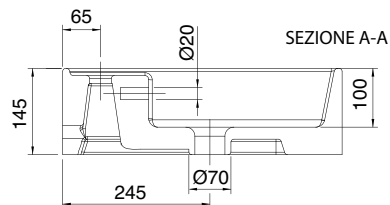

## TEOREMA 2.0 100R

Art. 5106/R-100/A - 100 x 46 Cm - 24 Kg - 7 L.

Lavabo da appoggio o sospeso, predisposto per rubinetteria monoforo, su richiesta tre fori o senza fori rubinetteria

Lay-on or wall-mounted washbasin, configured for single-hole tap set, on request, available with three holes or without holes for tap set

Lavabo à poser ou suspendu, conçu pour robinetterie monotrou, disponible sur demande avec trois trous ou aucun trou de robinetterie

Aufsatz-oder Hängewaschbecken, ausgelegt für 1-Loch-Armatur, auf Anfrage drei oder ohne Armaturlöcher

Tolleranza dimensioni  $\pm 5\%$

Dimension tolerance  $\pm 5\%$