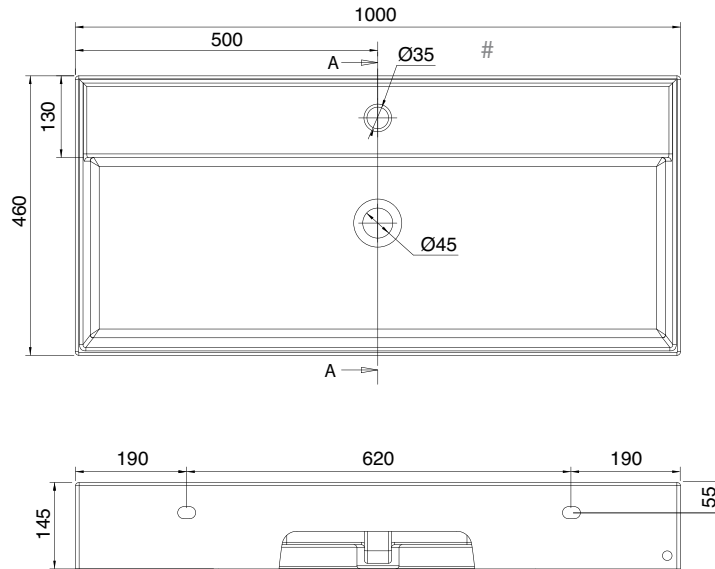

## TEOREMA 2.0 100R

Art. 5106/R-100/A - 100 x 46 Cm - 24 Kg - 7 L.

Lavabo da appoggio o sospeso, predisposto per rubinetteria monoforo, su richiesta tre fori o senza fori rubinetteria

Lay-on or wall-mounted washbasin, configured for single-hole tap set, on request, available with three holes or without holes for tap set

Lavabo à poser ou suspendu, conçu pour robinetterie monotrou, disponible sur demande avec trois trous ou aucun trou de robinetterie

Aufsatz-oder Hängewaschbecken, ausgelegt für 1-Loch-Armatur, auf Anfrage drei oder ohne Armaturlöcher

Lavabo de apoyo o suspendido con predisposición para grifería monoforo o sobre pedido con tre foros o ningun para grifería

Раковина умывальника накладная или подвесная с одним отверстием под смеситель. По запросу поставляется с тремя отверстиями под краны или без отверстий

Tolleranza dimensioni  $\pm 5\%$

Dimension tolerance  $\pm 5\%$