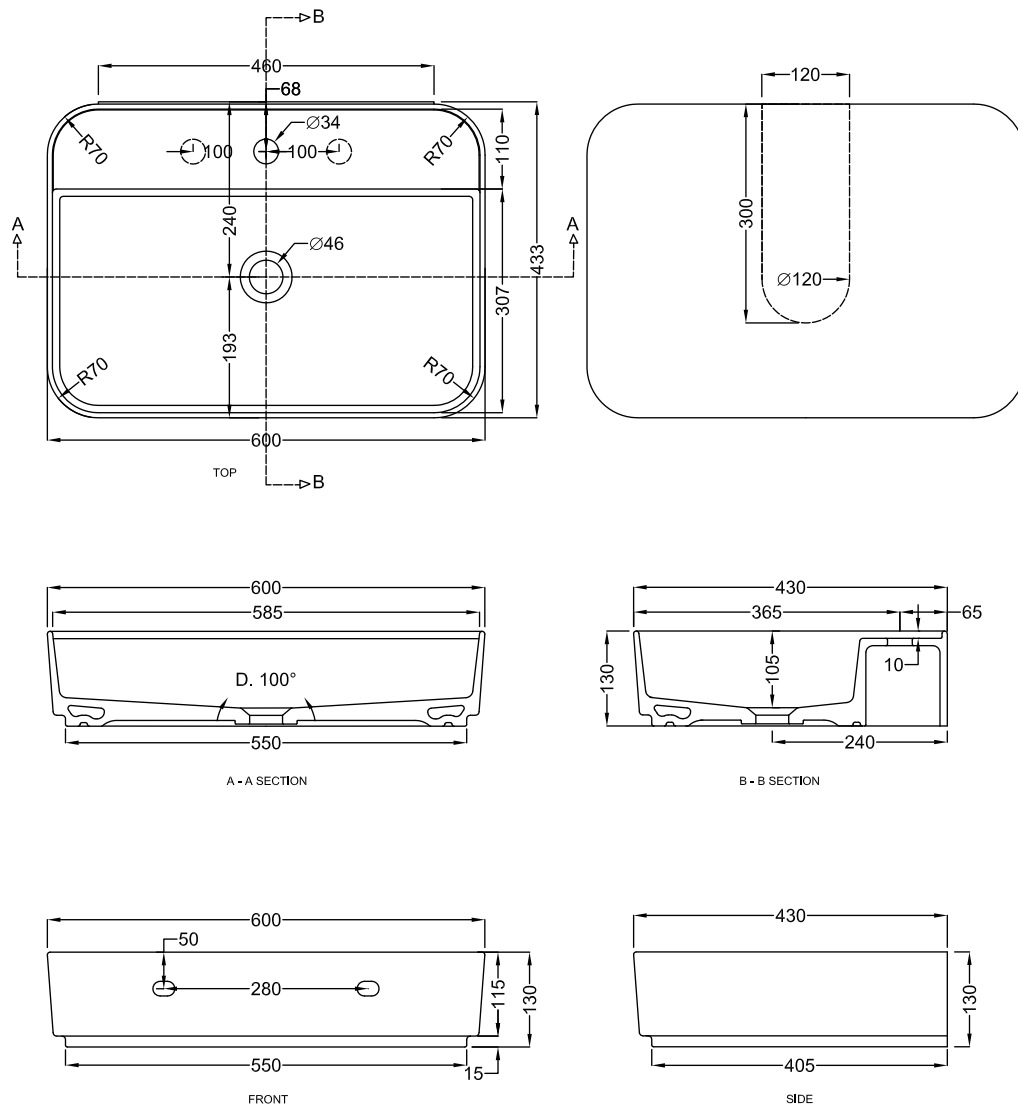

ATTENZIONE:

Superfici, pesi e misure riportate possono presentare leggere differenze rispetto ai pezzi reali, in considerazione e accordo delle caratteristiche di tolleranza intrinseche del materiale ceramico e del suo processo produttivo. L'azienda si riserva di cambiare schede tecniche e caratteristiche di funzionamento degli articoli in ogni momento e senza necessità di preavviso.

ATTENTION: