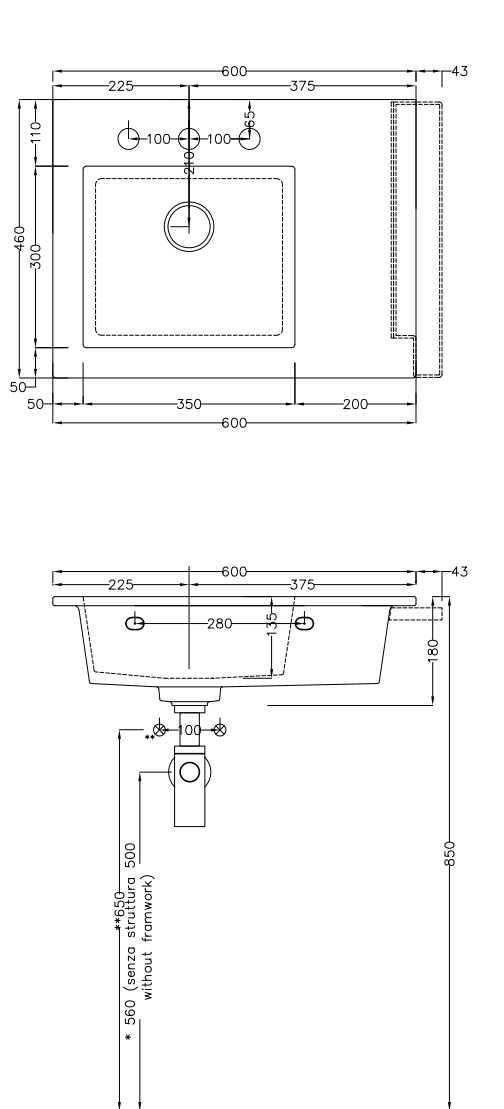

NOTE/NOTES

Disponibile nell'opzione senza foro rubinetto art. ERLA60SXSF).

Available the option without tap hole (art. ERLA60SXSF).

DoP No. 14688.01

Gennaio 2020

• WATER OUTLET WITH SIFTIB / SIFN
** WATER INLET (HOT-COLD)

• WATER OUTLET WITH SIFTIB / SIFN

ATTENZIONE:
Le superfici, pesi e misure riportate possono presentare leggere differenze rispetto ai pezzi reali, in considerazione e accordo delle caratteristiche di tolleranza intrinseche del materiale ceramico e del suo processo produttivo. L'azienda si riserva di cambiare schede tecniche e caratteristiche di funzionamento degli articoli in ogni momento e senza necessità di preavviso.