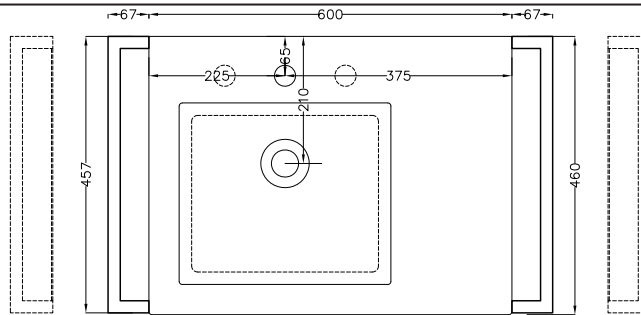

Gennaio 2020