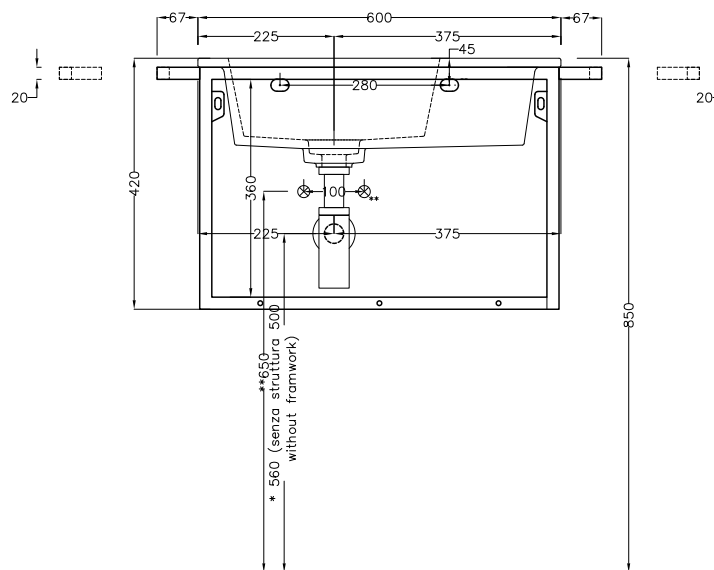

* WATER OUTLET WITH SIFT/B / SIFN
** WATER INLET (HOT-COLD)

ATTENZIONE:

Le superfici, pesi e misure riportate possono presentare leggere differenze rispetto ai pezzi reali, in considerazione e accordo delle caratteristiche di tolleranza intrinseche del materiale ceramico e del suo processo produttivo. L'azienda si riserva di cambiare schede tecniche e caratteristiche di funzionamento degli articoli in ogni momento e senza necessità di preavviso.

ATTENTION: