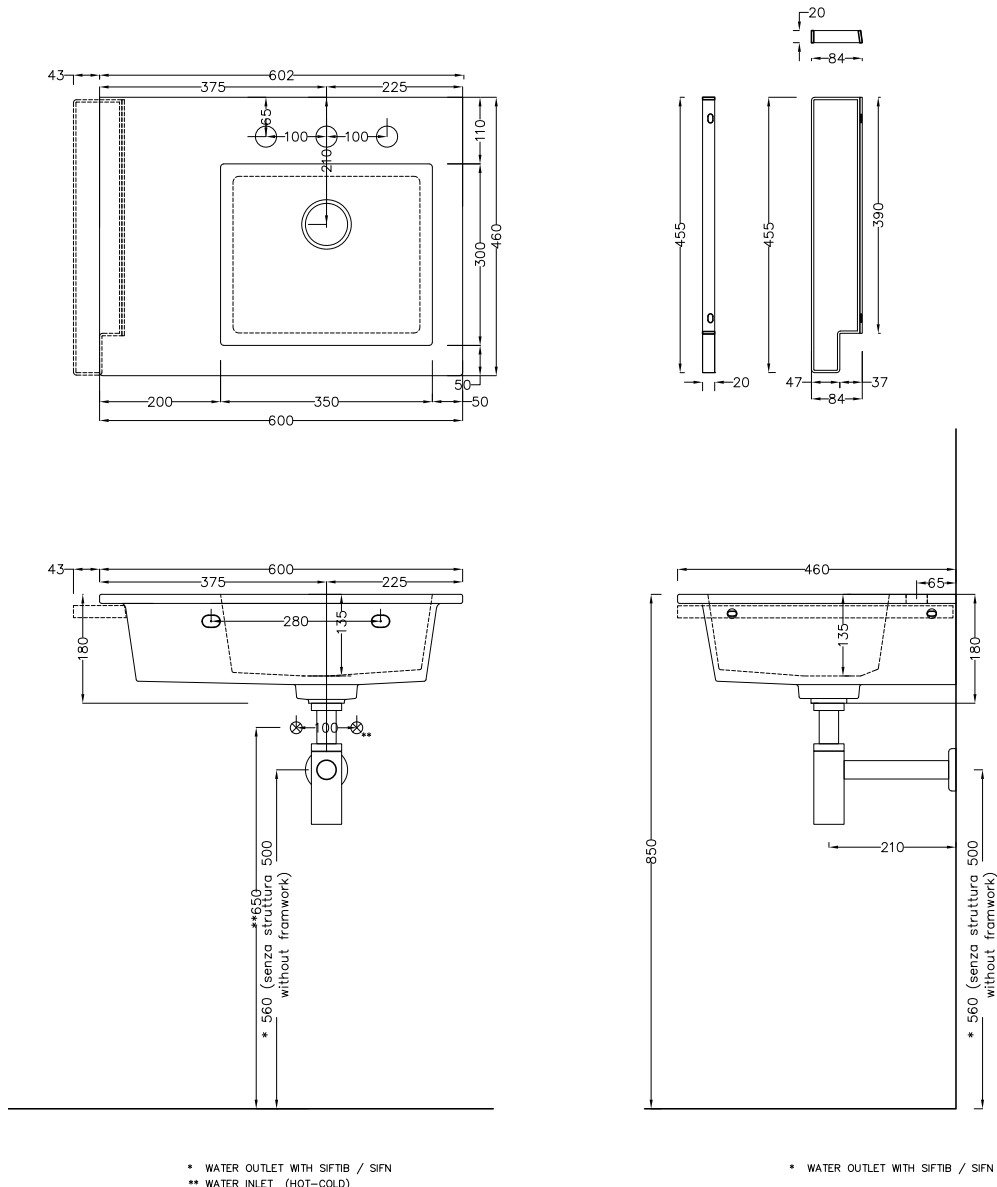

NOTE/NOTES

Disponibile nell'opzione senza foro rubinetto (art. ERLA60DXSF).
Available the option without tap hole (art. ERLA60DXSF).

DoP No. 14688.01

Gennaio 2020

ATTENZIONE:
Le superfici, pesi e misure riportate possono presentare leggere differenze rispetto ai pezzi reali, in considerazione e accordo delle caratteristiche di tolleranza intrinseche del materiale ceramico e del suo processo produttivo. L'azienda si riserva di cambiare schede tecniche e caratteristiche di funzionamento degli articoli in ogni momento e senza necessità di preavviso.