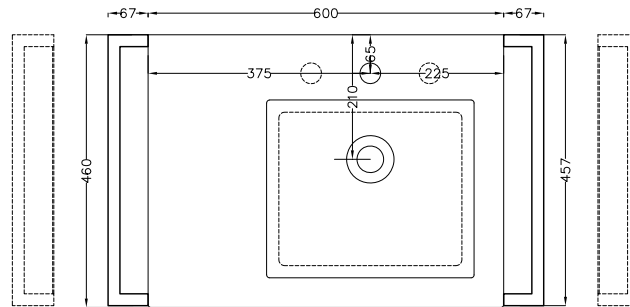

* WATER OUTLET WITH SIFTIB / SIFN
** WATER INLET (HOT-COLD)

ATTENZIONE:

Le superfici, pesi e misure riportate possono presentare leggere differenze rispetto ai pezzi reali, in considerazione e accordo delle caratteristiche di tolleranza intrinseche del materiale ceramico e del suo processo produttivo. L'azienda si riserva di cambiare schede tecniche e caratteristiche di funzionamento degli articoli in ogni momento e senza necessità di preavviso.

ATTENTION: