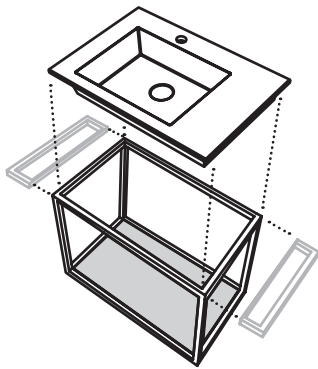

Era - art. ERLA60SX - ERST60 - ERPLST

lavabo sospeso 60 sinistro
wall hung left washbasin 60

cielo
handmade in Italy

PESO NETTO/NET WEIGHT: 16,00 Kg

PCS PALLET: 20
PCS PALLET CONTAINER: 40

ACCESSORI/ACCESSORIES:

PIL01 - Piletta universale click clack con coperchio in ceramica / *Universal push open with ceramic cap*

PIL01NM - Piletta universale click-clack NERO MATT con coperchio in ceramica / *Universal click-clack drain in MATT BLACK with ceramic lid*

PIL01BR - Piletta universale click-clack BRONZO con coperchio in ceramica / *Universal click-clack drain in BRONZE with ceramic lid*

PIL01CM - Piletta universale click-clack CEMENTO con coperchio in ceramica / *Universal click-clack drain in CEMENTO with ceramic lid*

SISP - Sifone CROMO / *CHROME siphon*

SIFN - Sifone NERO MATT / *MATT BLACK siphon*

SIFBR - Sifone BRONZO / *BRONZE siphon*

SIFCM - Sifone CEMENTO / *CEMENTO siphon*

FINITURE

FINISHES

● Bianco/white - glossy

Le Terre di Cielo

● Talco	● Arenaria
● Pomice	● Avena
● Brina	● Lino
● Basalto	● Agave
● Lavagna	● Muschio
● Cemento	● Polvere
● Fango	● Cipria
● Cacao	● Canapa

NOTE/NOTES

Disponibile nell'opzione senza foro rubinetto (art. ERLA60SXSF).

Available the option without tap hole (art. ERLA60SXSF).

DoP No. 14688.01