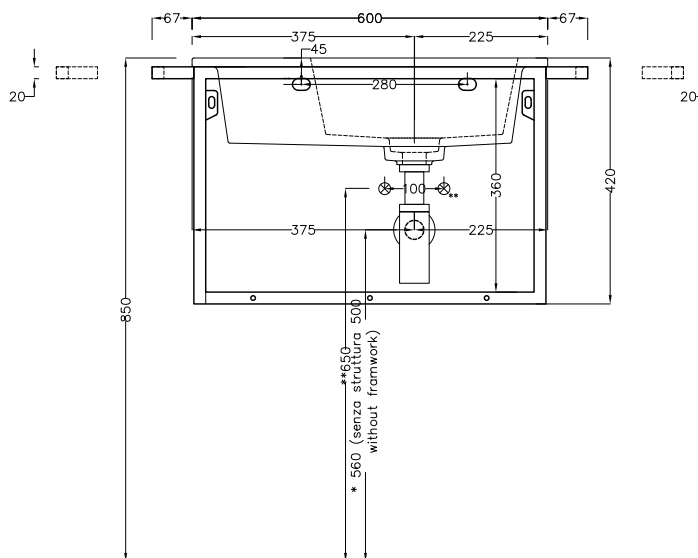

* WATER OUTLET WITH SIFTIB / SIFN
** WATER INLET (HOT-COLD)

ATTENZIONE:

Le superfici, pesi e misure riportate possono presentare leggere differenze rispetto ai pezzi reali, in considerazione e accordo delle caratteristiche di tolleranza intrinseche del materiale ceramico e del suo processo produttivo. L'azienda si riserva di cambiare schede tecniche e caratteristiche di funzionamento degli articoli in ogni momento e senza necessità di preavviso.

ATTENTION: