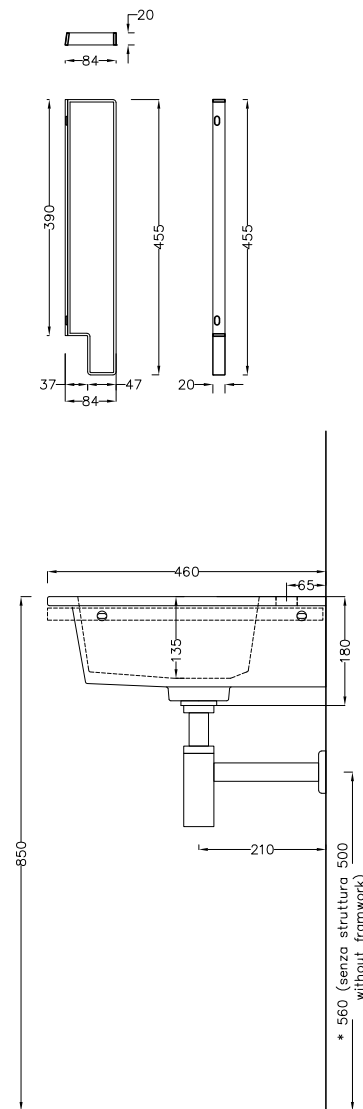

NOTE/NOTES

Disponibile nell'opzione senza foro rubinetto (art. ERLA60DXSF).
Available the option without tap hole (art. ERLA60DXSF).

DoP No. 14688.01

Gennaio 2020

ATTENZIONE:
Le superfici, pesi e misure riportate possono presentare leggere differenze rispetto ai pezzi reali, in considerazione e accordo delle caratteristiche di tolleranza intrinseche del materiale ceramico e del suo processo produttivo. L'azienda si riserva di cambiare schede tecniche e caratteristiche di funzionamento degli articoli in ogni momento e senza necessità di preavviso.

NOTE/NOTES

Disponibile nell'opzione senza foro rubinetto art. ERLA60SXSF).

Available the option without tap hole (art. ERLA60SXSF).

DoP No. 14688.01

Gennaio 2020

• WATER OUTLET WITH SIFTIB / SIFN
** WATER INLET (HOT-COLD)