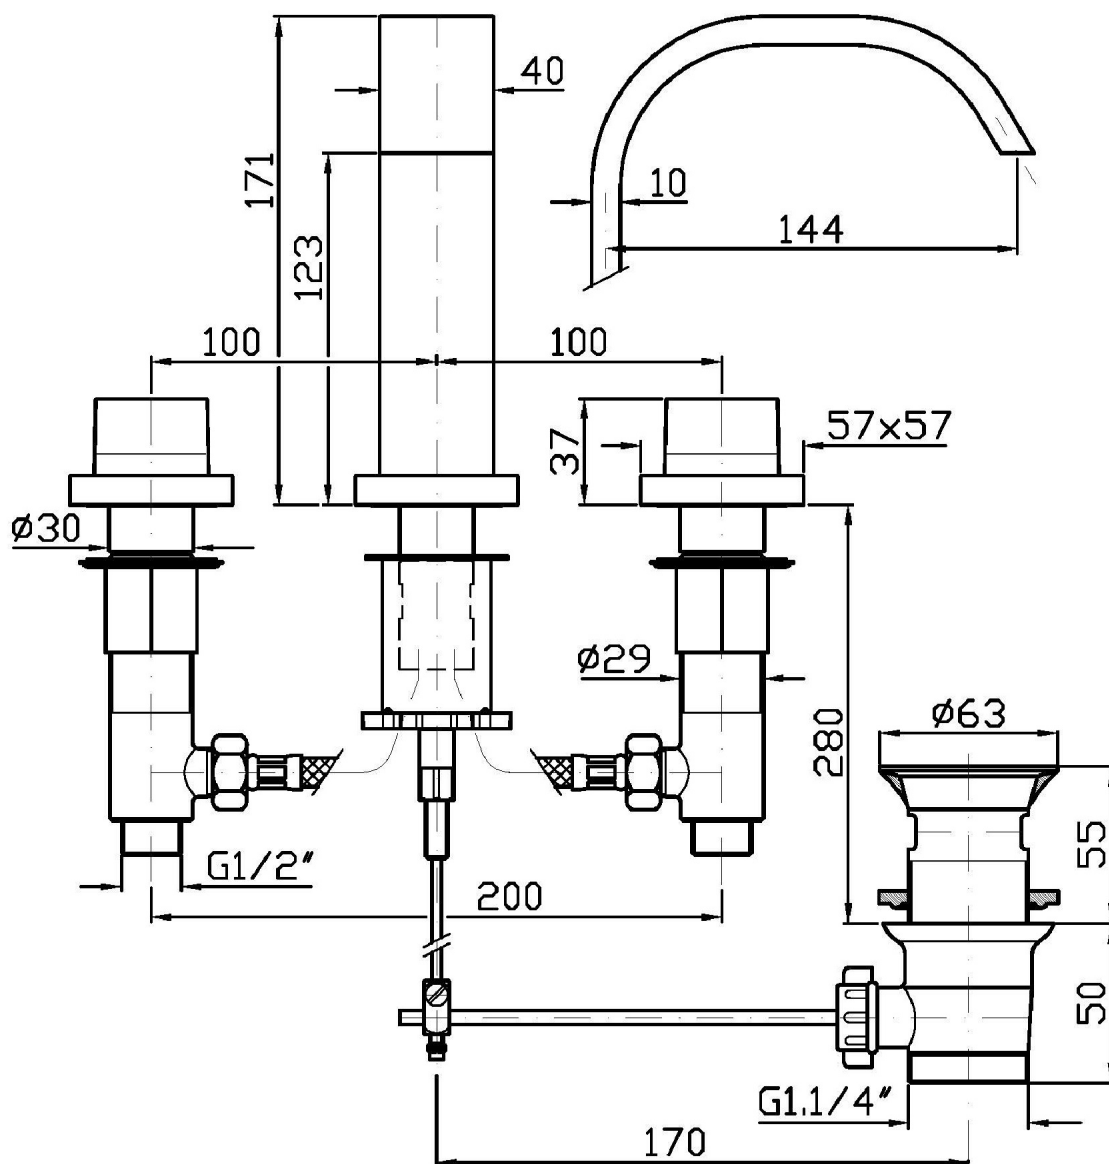

## AGUABLU

ZA5649

Batteria bidet a 3 fori. / 3 hole bidet mixer.

Batteria bidet a 3 fori, scarico da 1 ¼", flessibili di collegamento.

3 hole bidet mixer, 1 ¼" pop-up waste, flexible tails.

## AGUABLU

ZA5649

Disegno Complessivo / Overall Drawing

## AGUABLU

ZA5649 Pesì e Misure / Weights and Sizes

Peso ( Kg ) Weight ( lb )	3,52 ( Kg )	7,760192 ( lb )
Volume ( dc3 ) - ( in3 )	11,01 ( dc3 )	0,000672 ( in3 )
h ( mm ) - ( in )	90 ( mm )	3,543309 ( in )
L1 ( mm ) - ( in )	335 ( mm )	13,1889835 ( in )
L2 ( mm ) - ( in )	365 ( mm )	14,3700865 ( in )