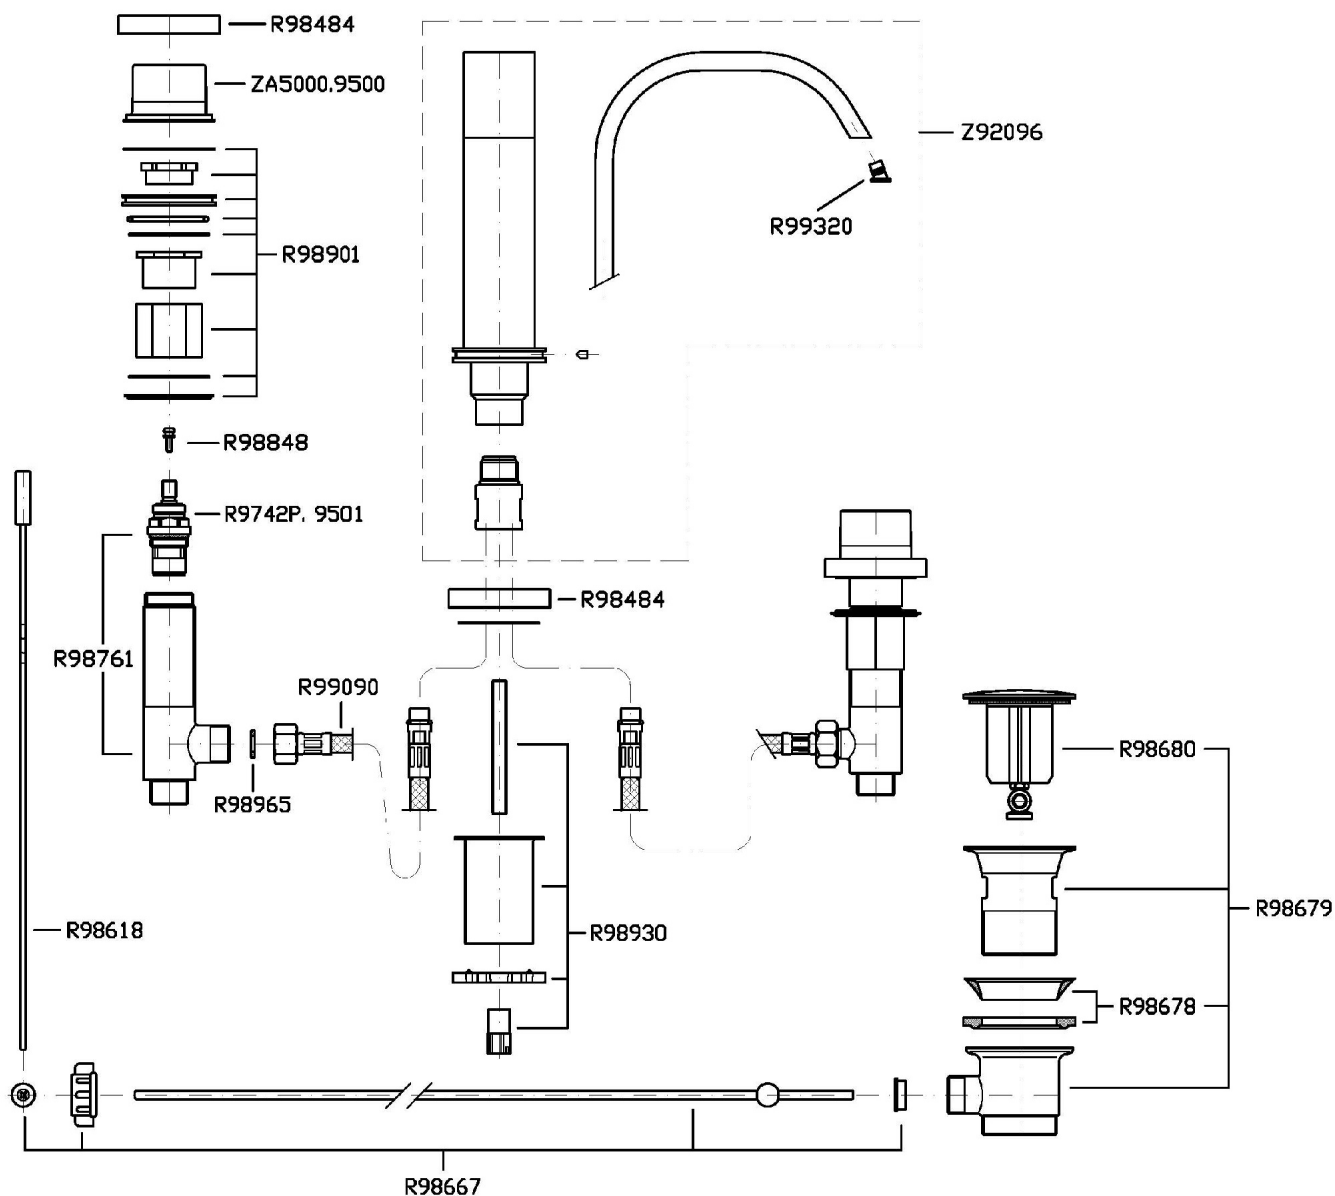

## AGUABLU

ZA5649

Batteria bidet a 3 fori. / 3 hole bidet mixer.

Batteria bidet a 3 fori, scarico da 1 ¼", flessibili di collegamento.

3 hole bidet mixer, 1 ¼" pop-up waste, flexible tails.

## AGUABLU

ZA5649

Disegno Complessivo / Overall Drawing

## AGUABLU

ZA5649 Portate / Flowrates (lt/min)

PRESSIONE PRESSURE	1 BAR	2 BAR	3 BAR	4 BAR	5 BAR
P1 BIDET BIDET	5,9	8	8	8	8
P2					
P3					
P4					
P5					

## AGUABLU

ZA5649 Pesì e Misure / Weights and Sizes

Peso ( Kg ) Weight ( lb )	3,52 ( Kg )	7,760192 ( lb )
Volume ( dc3 ) - ( in3 )	11,01 ( dc3 )	0,000672 ( in3 )
h ( mm ) - ( in )	90 ( mm )	3,543309 ( in )
L1 ( mm ) - ( in )	335 ( mm )	13,1889835 ( in )
L2 ( mm ) - ( in )	365 ( mm )	14,3700865 ( in )