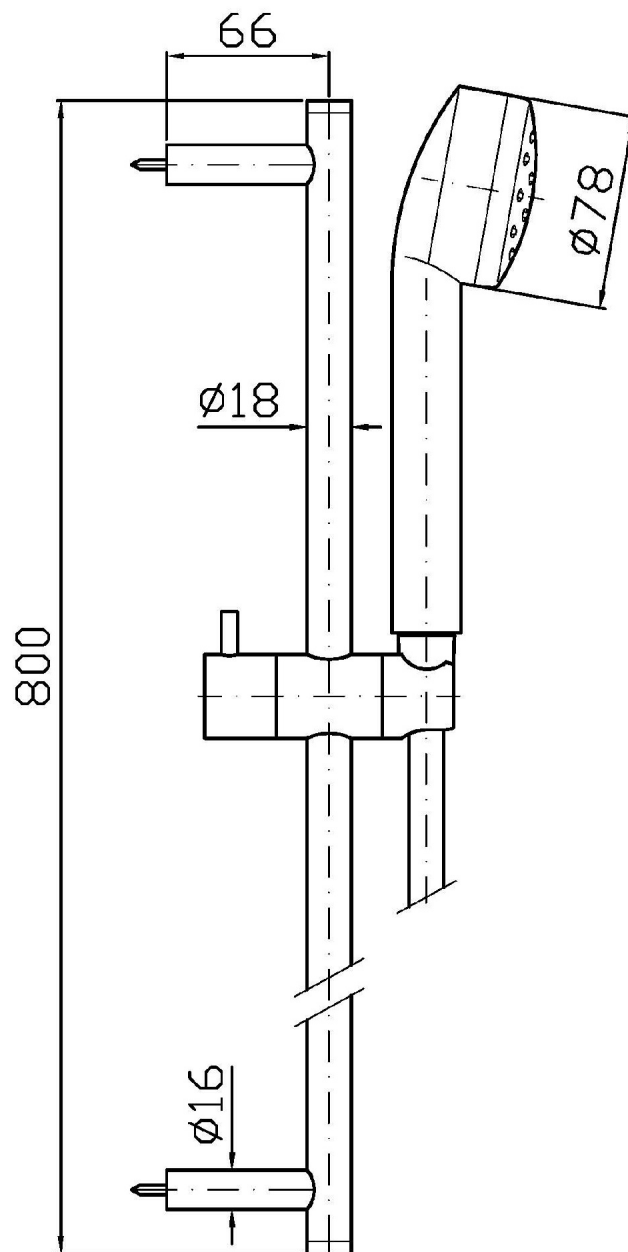

Marchio / Brand ZUCCHETTI

Classe / Class

ACCESSORI
DOCCE

SHOWER

Z95203

Completo asta murale. / Complete slide rail.

Completo asta murale con barra da 800 mm, doccia Z94171, flessibile da 1500 mm.

Complete slide rail length 800 mm, handshower Z94171, 1500 mm flexible hose.

Finiture / Finishes

Cromo / Chrome

Nickel Spazzolato /
Brushed Nickel

C3

SHOWER

Z95203

Disegno Complessivo / Overall Drawing

SHOWER

Z95203 Portate / Flowrates (lt/min)

PRESSIONE PRESSURE	1 BAR	2 BAR	3 BAR	4 BAR	5 BAR
GETTO A PIOGGIA SPRINKLE JET <i>P1</i>	6,7	10,1	11,9	13,5	14,9
<i>P2</i>					
<i>P3</i>					
<i>P4</i>					
<i>P5</i>					

SHOWER

Z95203 Pesì e Misure / Weights and Sizes

Peso (Kg) Weight (lb)	1,196 (Kg)	2,6367016 (lb)
Volume (dc3) - (in3)	8,84 (dc3)	0,000539 (in3)
h (mm) - (in)	80 (mm)	3,149608 (in)
L1 (mm) - (in)	130 (mm)	5,118113 (in)
L2 (mm) - (in)	850 (mm)	33,464585 (in)