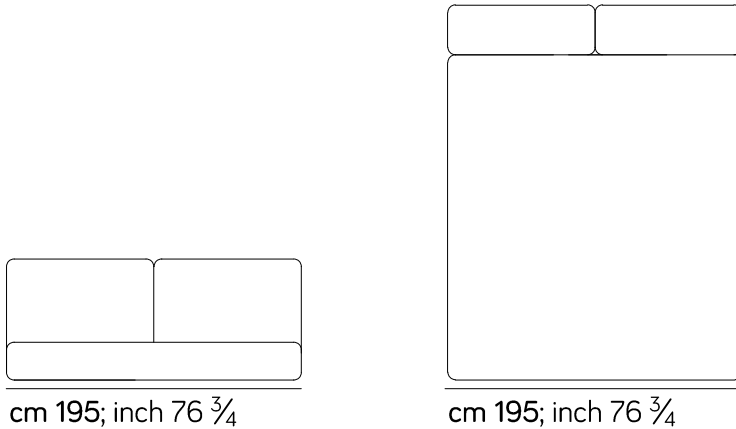

cm 170; inch 66 $\frac{7}{8}$

cm 170; inch 66 $\frac{7}{8}$

365 - letto per materasso 180x200

cm 190; inch 74 $\frac{3}{4}$

cm 190; inch 74 $\frac{3}{4}$

401 - letto per materasso 200x200

cm 210; inch 82 $\frac{5}{8}$

cm 210; inch 82 $\frac{5}{8}$

379 - letto per materasso 152,5x203

cm 162,5; inch 64

cm 162,5; inch 64

377 - letto per materasso 193x203

cm 203; inch 79 $\frac{7}{8}$

cm 203; inch 79 $\frac{7}{8}$

Lapis linear bed - AM035

378 - letto per materasso 185x205

387 - letto per materasso 200x210

Panca / bench

115

35 cm;
13 $\frac{3}{4}$ inch

60 cm;
23 $\frac{5}{8}$ inch