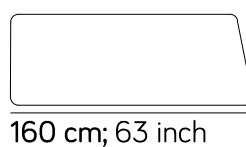

cm 170; inch 66 $\frac{7}{8}$

cm 170; inch 66 $\frac{7}{8}$

365 - letto per materasso 180x200

cm 190; inch 74 $\frac{3}{4}$

cm 190; inch 74 $\frac{3}{4}$

401 - letto per materasso 200x200

cm 210; inch 82 $\frac{5}{8}$

cm 210; inch 82 $\frac{5}{8}$

379 - letto per materasso 152,5x203

cm 162,5; inch 64

cm 162,5; inch 64

377 - letto per materasso 193x203

cm 203; inch 79 $\frac{7}{8}$

cm 203; inch 79 $\frac{7}{8}$

Lapis linear bed - AM035

378 - letto per materasso 185x205

387 - letto per materasso 200x210

Panca / bench

115

35 cm;
13 $\frac{3}{4}$ inch

60 cm;
23 $\frac{5}{8}$ inch