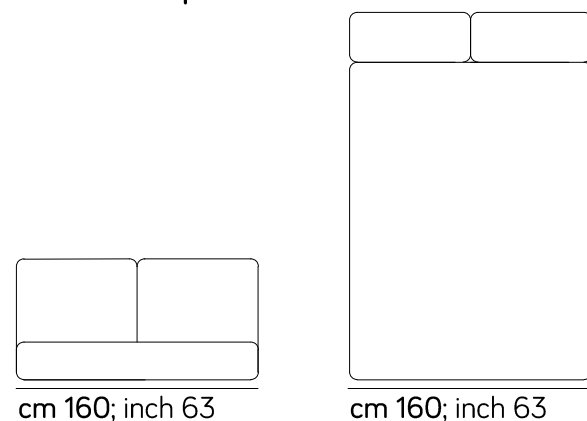

Lapis linear bed - AM035

380 - letto per materasso 80x190

364 - letto per materasso 160x190

402 - letto per materasso 140x200

392 - letto per materasso 150x200

Lapis linear bed - AM035

374 - letto per materasso 160x200

cm 170; inch 66 $\frac{7}{8}$

cm 170; inch 66 $\frac{7}{8}$

365 - letto per materasso 180x200

cm 190; inch 74 $\frac{3}{4}$

cm 190; inch 74 $\frac{3}{4}$

401 - letto per materasso 200x200

cm 210; inch 82 $\frac{5}{8}$

cm 210; inch 82 $\frac{5}{8}$

379 - letto per materasso 152,5x203

cm 162,5; inch 64

cm 162,5; inch 64

377 - letto per materasso 193x203

cm 203; inch 79 $\frac{7}{8}$

cm 203; inch 79 $\frac{7}{8}$

Lapis linear bed - AM035

378 - letto per materasso 185x205

387 - letto per materasso 200x210

Panca / bench

115

35 cm;
13 $\frac{3}{4}$ inch

60 cm;
23 $\frac{5}{8}$ inch