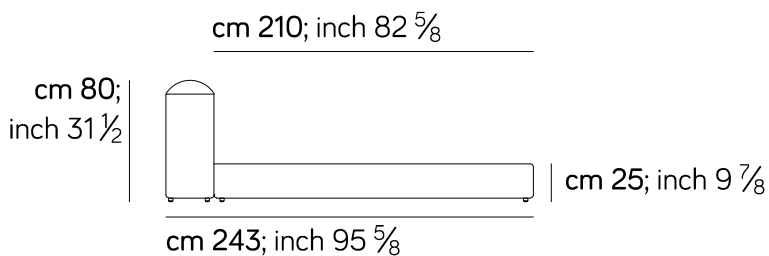

Lapis linear bed - AM035

380 - letto per materasso 80x190

364 - letto per materasso 160x190

402 - letto per materasso 140x200

392 - letto per materasso 150x200

Lapis linear bed - AM035

374 - letto per materasso 160x200

cm 170; inch 66 $\frac{7}{8}$

cm 170; inch 66 $\frac{7}{8}$

365 - letto per materasso 180x200

cm 190; inch 74 $\frac{3}{4}$

cm 190; inch 74 $\frac{3}{4}$

401 - letto per materasso 200x200

cm 210; inch 82 $\frac{5}{8}$

cm 210; inch 82 $\frac{5}{8}$

379 - letto per materasso 152,5x203

cm 162,5; inch 64

cm 162,5; inch 64

377 - letto per materasso 193x203

cm 203; inch 79 $\frac{7}{8}$

cm 203; inch 79 $\frac{7}{8}$

Lapis linear bed - AM035

378 - letto per materasso 185x205

387 - letto per materasso 200x210

Panca / bench

115

35 cm;
13 $\frac{3}{4}$ inch

60 cm;
23 $\frac{5}{8}$ inch