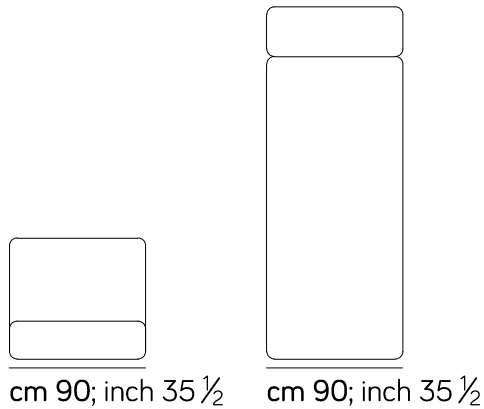

Lapis linear bed - AM035

380 - letto per materasso 80x190

364 - letto per materasso 160x190

402 - letto per materasso 140x200

392 - letto per materasso 150x200

Lapis linear bed - AM035

374 - letto per materasso 160x200

cm 170; inch 66 $\frac{7}{8}$

cm 170; inch 66 $\frac{7}{8}$

365 - letto per materasso 180x200

cm 190; inch 74 $\frac{3}{4}$

cm 190; inch 74 $\frac{3}{4}$

401 - letto per materasso 200x200

cm 210; inch 82 $\frac{5}{8}$

cm 210; inch 82 $\frac{5}{8}$

379 - letto per materasso 152,5x203

cm 162,5; inch 64

cm 162,5; inch 64

377 - letto per materasso 193x203

cm 203; inch 79 $\frac{7}{8}$

cm 203; inch 79 $\frac{7}{8}$

Lapis linear bed - AM035

378 - letto per materasso 185x205

387 - letto per materasso 200x210

Panca / bench

115

35 cm;
13 $\frac{3}{4}$ inch

60 cm;
23 $\frac{5}{8}$ inch