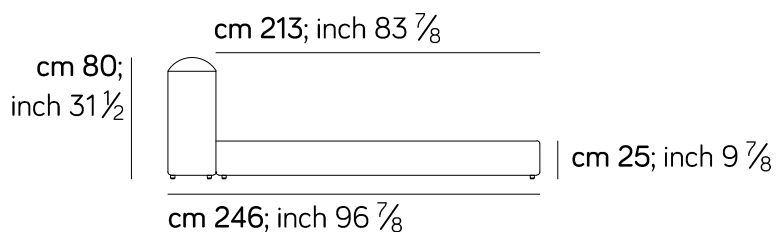

cm 170; inch 66 $\frac{7}{8}$

cm 170; inch 66 $\frac{7}{8}$

365 - letto per materasso 180x200

cm 190; inch 74 $\frac{3}{4}$

cm 190; inch 74 $\frac{3}{4}$

401 - letto per materasso 200x200

cm 210; inch 82 $\frac{5}{8}$

cm 210; inch 82 $\frac{5}{8}$

379 - letto per materasso 152,5x203

cm 162,5; inch 64

cm 162,5; inch 64

377 - letto per materasso 193x203

cm 203; inch 79 $\frac{7}{8}$

cm 203; inch 79 $\frac{7}{8}$

Lapis linear bed - AM035