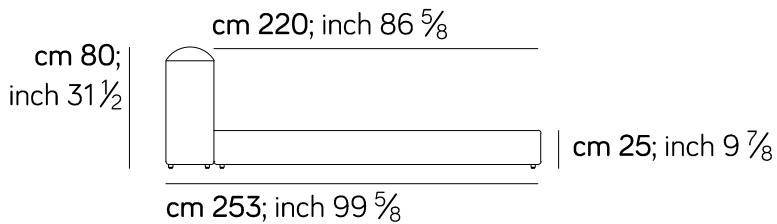

cm 170; inch 66 $\frac{7}{8}$

cm 170; inch 66 $\frac{7}{8}$

365 - letto per materasso 180x200

cm 190; inch 74 $\frac{3}{4}$

cm 190; inch 74 $\frac{3}{4}$

401 - letto per materasso 200x200

cm 210; inch 82 $\frac{5}{8}$

cm 210; inch 82 $\frac{5}{8}$

379 - letto per materasso 152,5x203

cm 162,5; inch 64

cm 162,5; inch 64

377 - letto per materasso 193x203

cm 203; inch 79 $\frac{7}{8}$

cm 203; inch 79 $\frac{7}{8}$

Lapis linear bed - AM035

378 - letto per materasso 185x205

387 - letto per materasso 200x210

Panca / bench

115

35 cm;
13 $\frac{3}{4}$ inch

60 cm;
23 $\frac{5}{8}$ inch