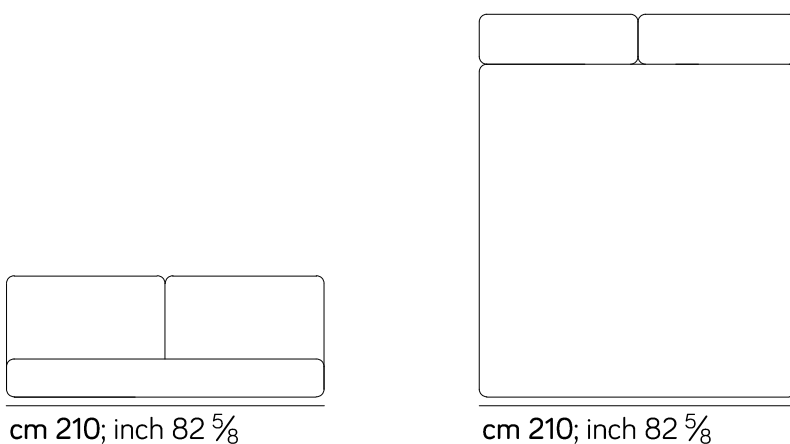

cm 210; inch 82 $\frac{5}{8}$

379 - letto per materasso 152,5x203

cm 162,5; inch 64

cm 162,5; inch 64

377 - letto per materasso 193x203

cm 203; inch 79 $\frac{7}{8}$

cm 203; inch 79 $\frac{7}{8}$

Lapis linear bed - AM035

378 - letto per materasso 185x205

387 - letto per materasso 200x210

Panca / bench

115

35 cm;
13 $\frac{3}{4}$ inch

60 cm;
23 $\frac{5}{8}$ inch