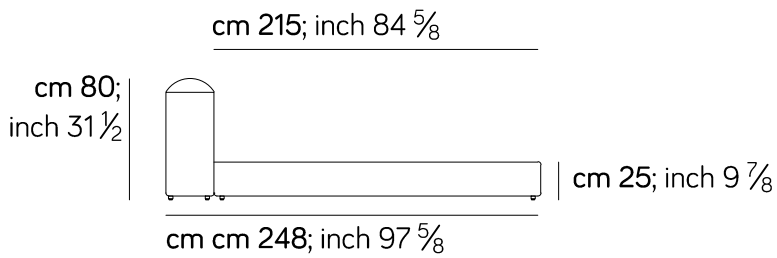

cm 170; inch 66 $\frac{7}{8}$

cm 170; inch 66 $\frac{7}{8}$

365 - letto per materasso 180x200

cm 190; inch 74 $\frac{3}{4}$

cm 190; inch 74 $\frac{3}{4}$

401 - letto per materasso 200x200

cm 210; inch 82 $\frac{5}{8}$

cm 210; inch 82 $\frac{5}{8}$

379 - letto per materasso 152,5x203

cm 162,5; inch 64

cm 162,5; inch 64

377 - letto per materasso 193x203

cm 203; inch 79 $\frac{7}{8}$

cm 203; inch 79 $\frac{7}{8}$

Lapis linear bed - AM035

378 - letto per materasso 185x205

387 - letto per materasso 200x210

Panca / bench

115

35 cm;
13 $\frac{3}{4}$ inch

60 cm;
23 $\frac{5}{8}$ inch