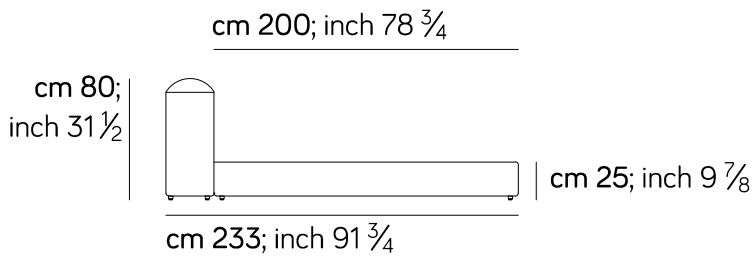

Lapis linear bed - AM035

380 - letto per materasso 80x190

364 - letto per materasso 160x190

402 - letto per materasso 140x200

392 - letto per materasso 150x200

Lapis linear bed - AM035

374 - letto per materasso 160x200

cm 170; inch 66 $\frac{7}{8}$

cm 170; inch 66 $\frac{7}{8}$

365 - letto per materasso 180x200

cm 190; inch 74 $\frac{3}{4}$

cm 190; inch 74 $\frac{3}{4}$

401 - letto per materasso 200x200

cm 210; inch 82 $\frac{5}{8}$

cm 210; inch 82 $\frac{5}{8}$

379 - letto per materasso 152,5x203

cm 162,5; inch 64

cm 162,5; inch 64

377 - letto per materasso 193x203

cm 203; inch 79 $\frac{7}{8}$

cm 203; inch 79 $\frac{7}{8}$

Lapis linear bed - AM035

378 - letto per materasso 185x205

387 - letto per materasso 200x210

Panca / bench

115

35 cm;
13 $\frac{3}{4}$ inch

60 cm;
23 $\frac{5}{8}$ inch