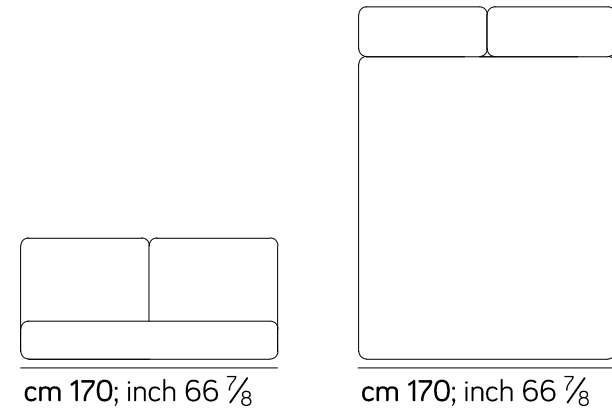

Lapis linear bed - AM035

380 - letto per materasso 80x190

364 - letto per materasso 160x190

402 - letto per materasso 140x200

392 - letto per materasso 150x200

Lapis linear bed - AM035

374 - letto per materasso 160x200

cm 170; inch 66 $\frac{7}{8}$

cm 170; inch 66 $\frac{7}{8}$

365 - letto per materasso 180x200

cm 190; inch 74 $\frac{3}{4}$

cm 190; inch 74 $\frac{3}{4}$

401 - letto per materasso 200x200

cm 210; inch 82 $\frac{5}{8}$

cm 210; inch 82 $\frac{5}{8}$

379 - letto per materasso 152,5x203

cm 162,5; inch 64

cm 162,5; inch 64

377 - letto per materasso 193x203

cm 203; inch 79 $\frac{7}{8}$

cm 203; inch 79 $\frac{7}{8}$

Lapis linear bed - AM035

378 - letto per materasso 185x205

387 - letto per materasso 200x210

Panca / bench

115

35 cm;
13 $\frac{3}{4}$ inch

60 cm;
23 $\frac{5}{8}$ inch