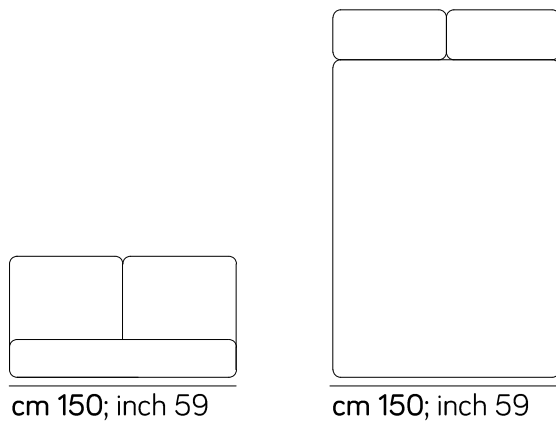

Lapis linear bed - AM035

380 - letto per materasso 80x190

364 - letto per materasso 160x190

402 - letto per materasso 140x200

392 - letto per materasso 150x200

Lapis linear bed - AM035

374 - letto per materasso 160x200

cm 170; inch 66 $\frac{7}{8}$

cm 170; inch 66 $\frac{7}{8}$

365 - letto per materasso 180x200

cm 190; inch 74 $\frac{3}{4}$

cm 190; inch 74 $\frac{3}{4}$

401 - letto per materasso 200x200

cm 210; inch 82 $\frac{5}{8}$

cm 210; inch 82 $\frac{5}{8}$

379 - letto per materasso 152,5x203

cm 162,5; inch 64

cm 162,5; inch 64

377 - letto per materasso 193x203

cm 203; inch 79 $\frac{7}{8}$

cm 203; inch 79 $\frac{7}{8}$

Lapis linear bed - AM035

378 - letto per materasso 185x205

387 - letto per materasso 200x210

Panca / bench

115

35 cm;
13 $\frac{3}{4}$ inch

60 cm;
23 $\frac{5}{8}$ inch