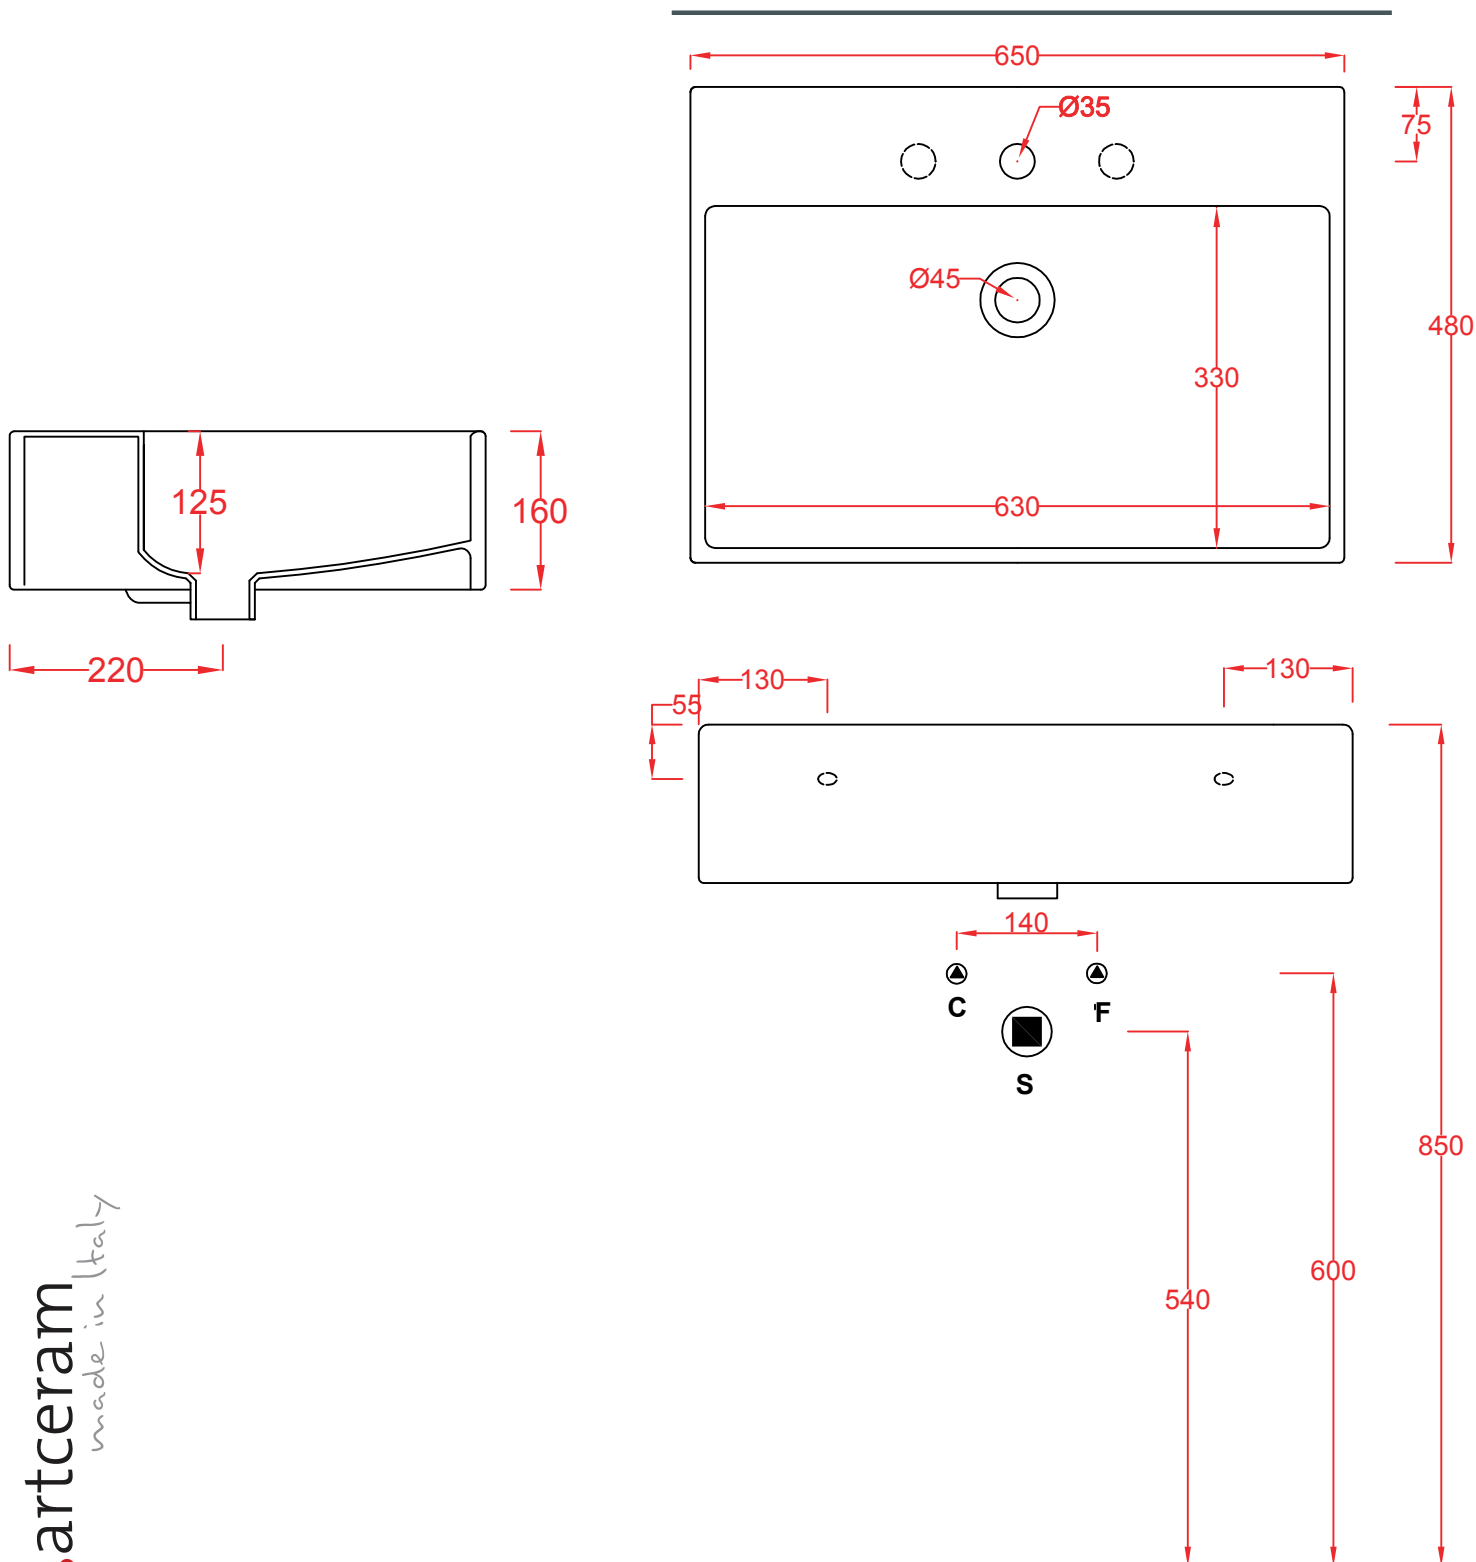

PESO/WEIGHT: KG 20

the.artceram
made in Italy

N.B. Le misure indicate possono subire una variazione dell'0,6% circa, dovuta ad usura stampi e a variazioni delle caratteristiche tecniche relative alle materie prime che compongono l'impasto.

N.B. Indicated size could have a variation of about 0,6% due to usure of the moulds or the variations of the materials' technical characteristics used in the mixture.