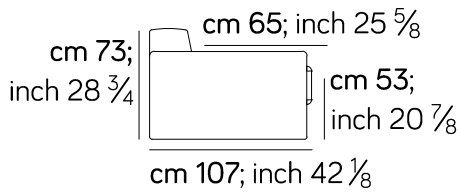

Divani 3 posti / 3 seater (seduta 90)

060

240 cm; 94 $\frac{1}{2}$ inch

240 cm; 94 $\frac{1}{2}$ inch

Divani 4 posti / 4 seater (seduta 80)

296

300 cm; 118 $\frac{1}{8}$ inch

300 cm; 118 $\frac{1}{8}$ inch

031

190 cm; 74 $\frac{3}{8}$ inch

190 cm; 74 $\frac{3}{8}$ inch

032

190 cm; 74 $\frac{3}{8}$ inch

190 cm; 74 $\frac{3}{8}$ inch

Chaise longue

019 - seduta 60

90 cm; 35 $\frac{3}{8}$ inch

90 cm; 35 $\frac{3}{8}$ inch

018 - seduta 60

90 cm; 35 $\frac{3}{8}$ inch

90 cm; 35 $\frac{3}{8}$ inch

118 - seduta 80

110 cm; 43 $\frac{1}{4}$ inch

110 cm; 43 $\frac{1}{4}$ inch

119 - seduta 80

110 cm; 43 $\frac{1}{4}$ inch

110 cm; 43 $\frac{1}{4}$ inch

Divani letto 3 posti / sofa bed (rete 160 - materasso 140)

039

220 cm; 86 5/8 inch

cm 212;
inch 83 1/2

220 cm; 86 5/8 inch