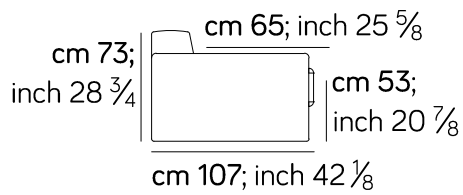

Divani 2 posti / 2 seater (seduta 60)

020

180 cm; 70 $\frac{7}{8}$ inch

180 cm; 70 $\frac{7}{8}$ inch

Divani 3 posti / 3 seater (seduta 80)

030

220 cm; 86 $\frac{5}{8}$ inch

220 cm; 86 $\frac{5}{8}$ inch

Divani 3 posti / 3 seater (seduta 90)

060

240 cm; 94 $\frac{1}{2}$ inch

240 cm; 94 $\frac{1}{2}$ inch

Divani 4 posti / 4 seater (seduta 80)

296

300 cm; 118 $\frac{1}{8}$ inch

300 cm; 118 $\frac{1}{8}$ inch

Moduli 2 posti / module 2 seater (seduta 60)

021

150 cm; 59 inch

150 cm; 59 inch

022

150 cm; 59 inch

150 cm; 59 inch

Moduli 3 posti / module 3 seater (seduta 80)

119 - seduta 80

110 cm; 43 $\frac{1}{4}$ inch

110 cm; 43 $\frac{1}{4}$ inch

Divani letto 3 posti / sofa bed (rete 160 - materasso 140)

039

220 cm; 86 5/8 inch

cm 212;
inch 83 1/2

220 cm; 86 5/8 inch