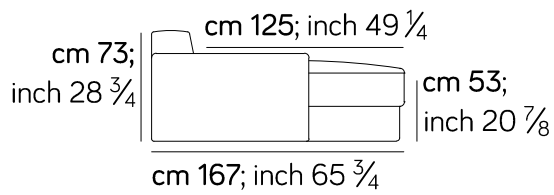

Divani 3 posti / 3 seater (seduta 90)

060

240 cm; 94 $\frac{1}{2}$ inch

240 cm; 94 $\frac{1}{2}$ inch

Divani 4 posti / 4 seater (seduta 80)

296

300 cm; 118 $\frac{1}{8}$ inch

300 cm; 118 $\frac{1}{8}$ inch

Moduli 2 posti / module 2 seater (seduta 60)

021

150 cm; 59 inch

150 cm; 59 inch

022

150 cm; 59 inch

150 cm; 59 inch

Moduli 3 posti / module 3 seater (seduta 80)

031

190 cm; 74 $\frac{3}{8}$ inch

190 cm; 74 $\frac{3}{8}$ inch

032

190 cm; 74 $\frac{3}{8}$ inch

190 cm; 74 $\frac{3}{8}$ inch

Chaise longue

019 - seduta 60

90 cm; 35 $\frac{3}{8}$ inch

90 cm; 35 $\frac{3}{8}$ inch

018 - seduta 60

90 cm; 35 $\frac{3}{8}$ inch

90 cm; 35 $\frac{3}{8}$ inch

118 - seduta 80

110 cm; 43 $\frac{1}{4}$ inch

110 cm; 43 $\frac{1}{4}$ inch