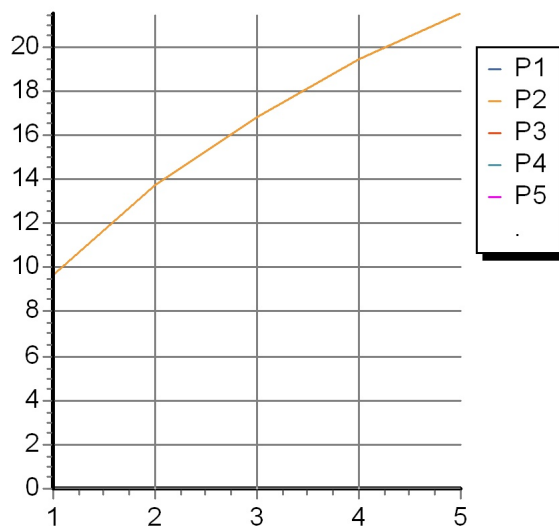

PRESSIONE PRESSURE	1 BAR	2 BAR	3 BAR	4 BAR	5 BAR
DOCCETTA HANDSHOWER <i>P1</i>	9,7	13,7	16,8	19,4	21,5
1 RUBINETTO APERTO 1 TAP OPENED <i>P2</i>	9,7	13,7	16,8	19,4	21,5
<i>P3</i>					
<i>P4</i>					
<i>P5</i>					

SHOWER

Z93936 Pesì e Misure / Weights and Sizes

Peso (Kg) Weight (lb)	0,744 (Kg)	1,6402224 (lb)
Volume (dc3) - (in3)	1,21 (dc3)	0,000074 (in3)
h (mm) - (in)	73 (mm)	2,8740173 (in)
L1 (mm) - (in)	127 (mm)	5,0000027 (in)
L2 (mm) - (in)	130 (mm)	5,118113 (in)