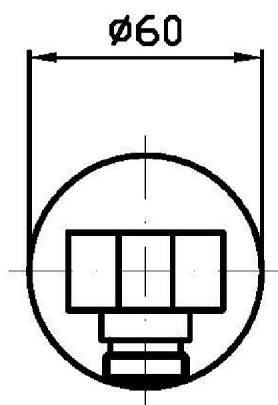

Marchio / Brand ZUCCHETTI

Classe / Class ACCESSORI
DOCCE

SHOWER

Z93936

Appendi doccia duplex. / Wall-mounted handshower support.

Appendi doccia duplex da 1/2" x 1/2" per gruppo incasso.

Wall-mounted handshower support for exposed mixer. 1/2" hose connectio.

Z93936

Disegno Complessivo / Overall Drawing

SHOWER

Z93936 Certificazioni / Certifications

INGHILTERRA

UK APPROVAL KIWA

SHOWER

Z93936 Portate / Flowrates (lt/min)

PRESSIONE PRESSURE	1 BAR	2 BAR	3 BAR	4 BAR	5 BAR
DOCCETTA HANDSHOWER <i>P1</i>	9,7	13,7	16,8	19,4	21,5
1 RUBINETTO APERTO 1 TAP OPENED <i>P2</i>	9,7	13,7	16,8	19,4	21,5
<i>P3</i>					
<i>P4</i>					
<i>P5</i>					

SHOWER

Z93936 Pesì e Misure / Weights and Sizes

Peso (Kg) Weight (lb)	0,744 (Kg)	1,6402224 (lb)
Volume (dc3) - (in3)	1,21 (dc3)	0,000074 (in3)
h (mm) - (in)	73 (mm)	2,8740173 (in)
L1 (mm) - (in)	127 (mm)	5,0000027 (in)
L2 (mm) - (in)	130 (mm)	5,118113 (in)