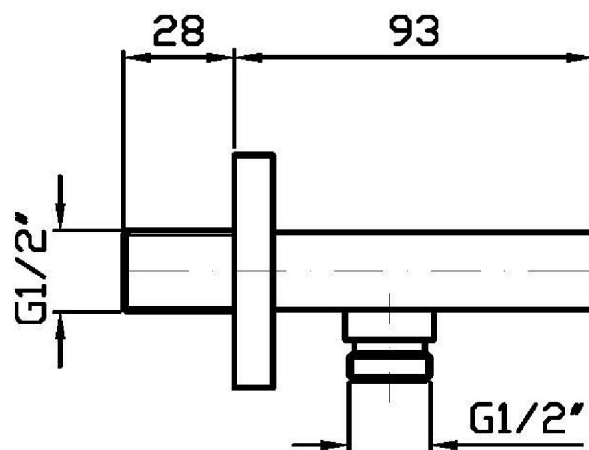

Marchio / Brand ZUCCHETTI

Classe / Class ACCESSORI
DOCCE

SHOWER

Z93936

Appendi doccia duplex. / Wall-mounted handshower support.

Appendi doccia duplex da 1/2" x 1/2" per gruppo incasso.

Wall-mounted handshower support for exposed mixer. 1/2" hose connectio.

Z93936

Disegno Complessivo / Overall Drawing

SHOWER

Z93936 Certificazioni / Certifications

INGHILTERRA

UK APPROVAL KIWA

SHOWER

Z93936 Portate / Flowrates (lt/min)

PRESSIONE PRESSURE	1 BAR	2 BAR	3 BAR	4 BAR	5 BAR
DOCCETTA HANDSHOWER <i>P1</i>	9,7	13,7	16,8	19,4	21,5
1 RUBINETTO APERTO 1 TAP OPENED <i>P2</i>	9,7	13,7	16,8	19,4	21,5
<i>P3</i>					
<i>P4</i>					
<i>P5</i>					

SHOWER

Z93936 Pesì e Misure / Weights and Sizes

Peso (Kg) Weight (lb)	0,744 (Kg)	1,6402224 (lb)
Volume (dc3) - (in3)	1,21 (dc3)	0,000074 (in3)
h (mm) - (in)	73 (mm)	2,8740173 (in)
L1 (mm) - (in)	127 (mm)	5,0000027 (in)
L2 (mm) - (in)	130 (mm)	5,118113 (in)