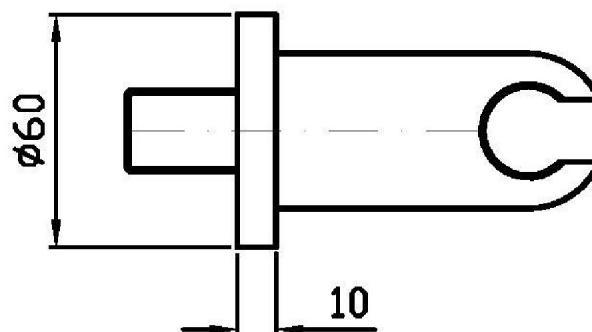

Marchio / Brand ZUCCHETTI

Classe / Class ACCESSORI
DOCCE

SHOWER

Z93936

Appendi doccia duplex. / Wall-mounted handshower support.

Appendi doccia duplex da 1/2" x 1/2" per gruppo incasso.

Wall-mounted handshower support for exposed mixer. 1/2" hose connectio.

Z93936

Disegno Complessivo / Overall Drawing

SHOWER

Z93936 Certificazioni / Certifications

INGHILTERRA

UK APPROVAL KIWA

SHOWER

Z93936 Portate / Flowrates (lt/min)

PRESSIONE PRESSURE	1 BAR	2 BAR	3 BAR	4 BAR	5 BAR
DOCCETTA HANDSHOWER <i>P1</i>	9,7	13,7	16,8	19,4	21,5
1 RUBINETTO APERTO 1 TAP OPENED <i>P2</i>	9,7	13,7	16,8	19,4	21,5
<i>P3</i>					
<i>P4</i>					
<i>P5</i>					

SHOWER

Z93936 Pesì e Misure / Weights and Sizes

Peso (Kg) Weight (lb)	0,744 (Kg)	1,6402224 (lb)
Volume (dc3) - (in3)	1,21 (dc3)	0,000074 (in3)
h (mm) - (in)	73 (mm)	2,8740173 (in)
L1 (mm) - (in)	127 (mm)	5,0000027 (in)
L2 (mm) - (in)	130 (mm)	5,118113 (in)