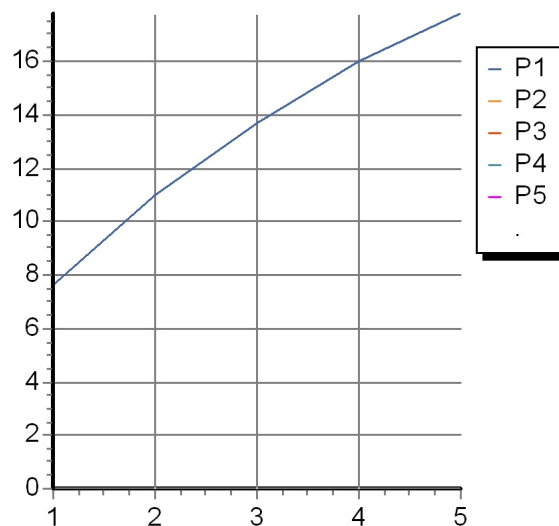

SHOWER

Z94177 Pesì e Misure / Weights and Sizes

| | | |
|---------------------------|--------------|------------------|
| Peso (Kg) Weight (lb) | 0,22 (Kg) | 0,485012 (lb) |
| Volume (dc3) - (in3) | 1,15 (dc3) | 0,000070 (in3) |
| h (mm) - (in) | 45 (mm) | 1,7716545 (in) |
| L1 (mm) - (in) | 134 (mm) | 5,2755934 (in) |
| L2 (mm) - (in) | 190 (mm) | 7,480319 (in) |