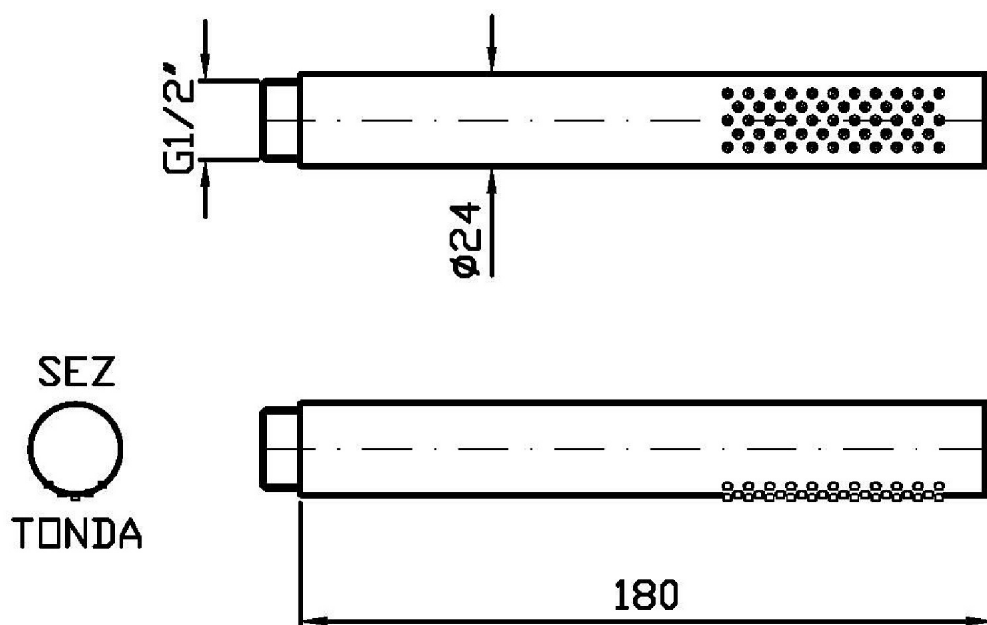

SHOWER

Z94177

Disegno Complessivo / Overall Drawing