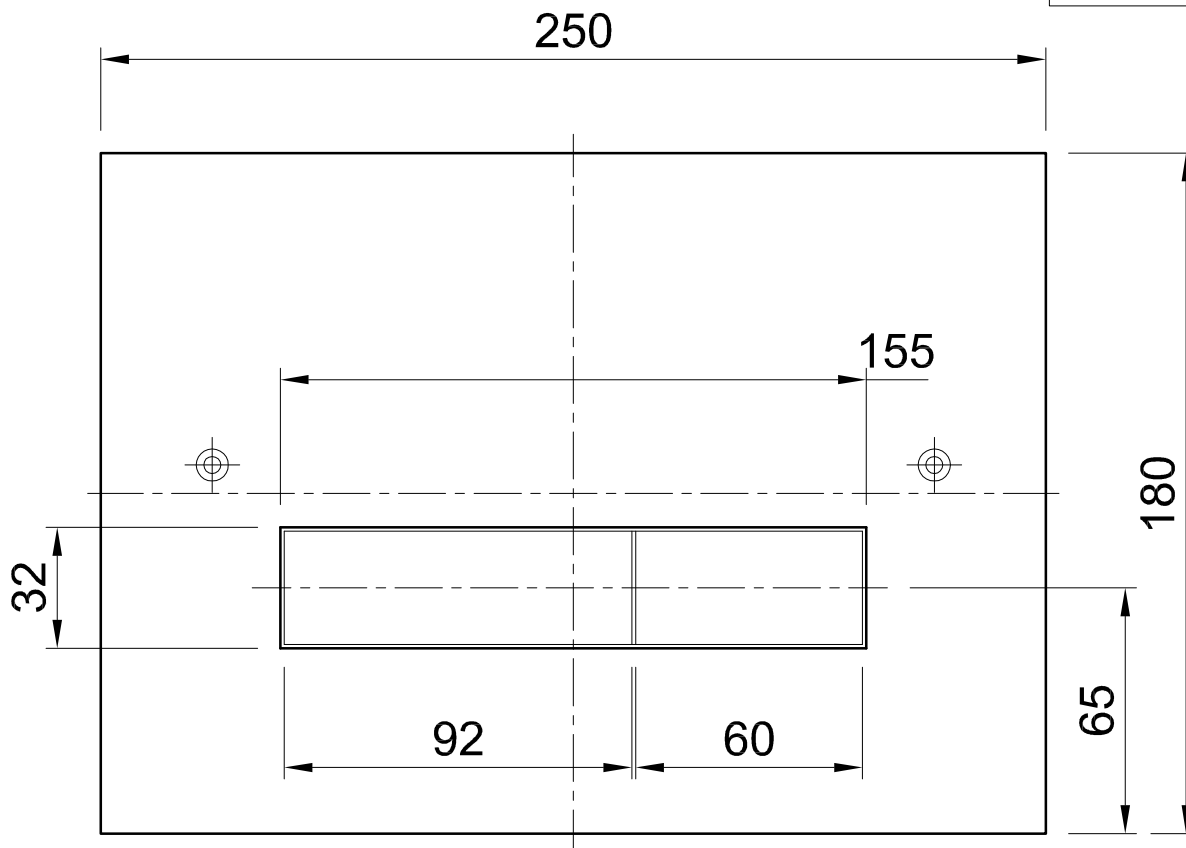

Serie:	PLACCHE	Codice:	PLA230	Data:	05/06/2017	Revisione:	01
--------	----------------	---------	---------------	-------	-------------------	------------	-----------

NEVE

Neve Rubinetterie S.r.l.
 Via Novara 18 - 28024 Gozzano (NO) - Italy E.U
 Tel. +39 0322 912385 - Fax. +39 0322 94776
 www.neve-rubinetterie.com

Descrizione:
 - PLACCA WC
 - WC PLATE
 - PLAQUE WC
 - PLACA INODORO

VIETATA LA RIPRODUZIONE O IL PASSAGGIO A TERZI SENZA AUTORIZZAZIONE DELL'AZIENDA