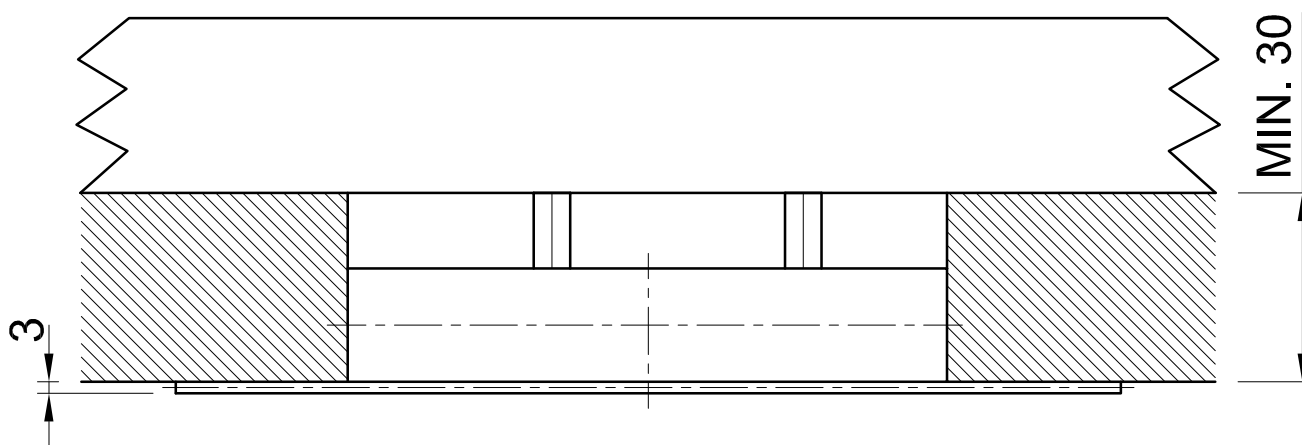

Serie:	PLACCHE	Codice:	PLA230	Data:	05/06/2017	Revisione:	01
--------	----------------	---------	---------------	-------	-------------------	------------	-----------

NEVE

Neve Rubinetterie S.r.l.
 Via Novara 18 - 28024 Gozzano (NO) - Italy E.U
 Tel. +39 0322 912385 - Fax. +39 0322 94776
 www.neve-rubinetterie.com

Descrizione:
 - PLACCA WC
 - WC PLATE
 - PLAQUE WC
 - PLACA INODORO

VIETATA LA RIPRODUZIONE O IL PASSAGGIO A TERZI SENZA AUTORIZZAZIONE DELL'AZIENDA