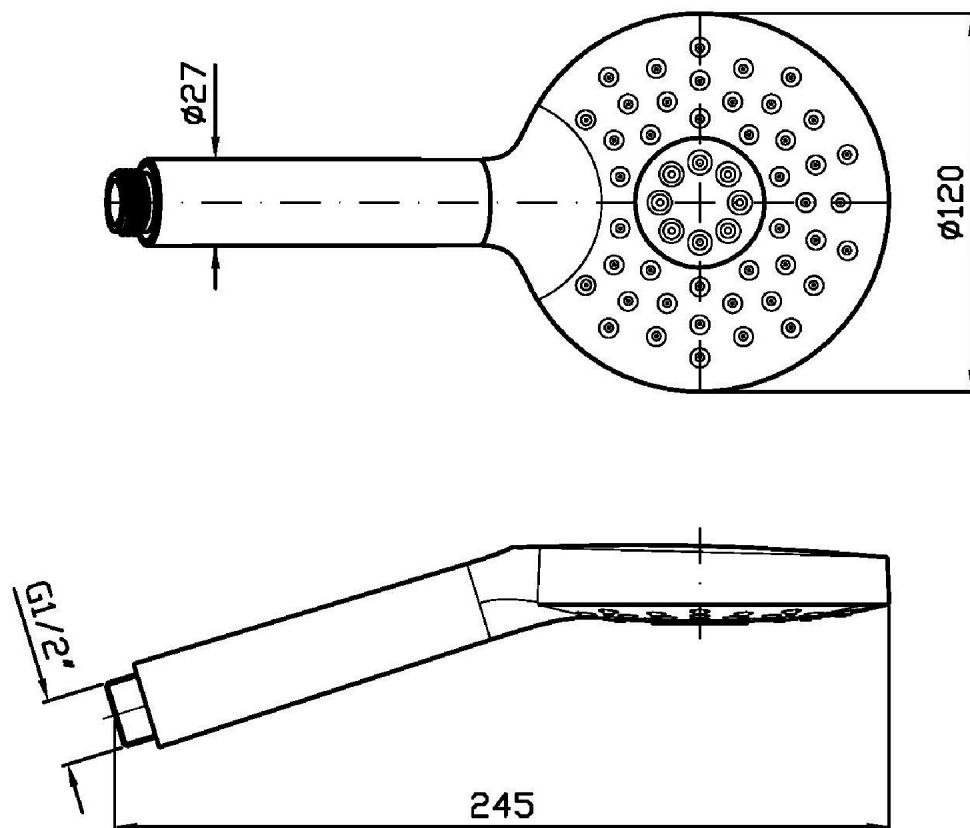

Marchio / Brand ZUCCHETTI

Classe / Class

ACCESSORI
DOCCE

SHOWER

Z94740

Doccetta a 3 getti. / Handshower 3 jets.

Doccetta a 3 getti con sistema anticalcare.

Handshower 3 jets, with anti-limescale system.

Finiture / Finishes

Cromo / Chrome

SHOWER

Z94740

Disegno Complessivo / Overall Drawing

SHOWER

Z94740 Portate / Flowrates (lt/min)

PRESSIONE PRESSURE	1 BAR	2 BAR	3 BAR	4 BAR	5 BAR
GETTO A PIOGGIA P1 SPRINKLE JET	5,5	7,8	9,8	11,4	13
GETTO CORPOSO P2 STRONG JET	6,2	9	11,6	13,5	15,3
GETTO ENERGETICO P3 ENERGETIC JET	5	7,3	9	10,4	11,8
P4					
P5					

SHOWER

Z94740 Pesì e Misure / Weights and Sizes

Peso (Kg) Weight (lb)	0,27 (Kg)	0,595242 (lb)
Volume (dc3) - (in3)	1,26 (dc3)	0,000077 (in3)
h (mm) - (in)	70 (mm)	2,755907 (in)
L1 (mm) - (in)	82 (mm)	3,2283482 (in)
L2 (mm) - (in)	218 (mm)	8,5826818 (in)