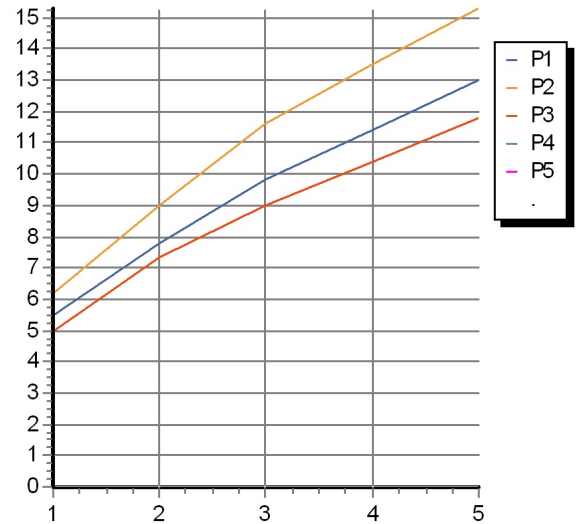

Finiture / Finishes

Cromo / Chrome

SHOWER

Z94740

Disegno Complessivo / Overall Drawing

SHOWER

Z94740 Portate / Flowrates (lt/min)

PRESSIONE PRESSURE	1 BAR	2 BAR	3 BAR	4 BAR	5 BAR
GETTO A PIOGGIA P1 SPRINKLE JET	5,5	7,8	9,8	11,4	13
GETTO CORPOSO P2 STRONG JET	6,2	9	11,6	13,5	15,3
GETTO ENERGETICO P3 ENERGETIC JET	5	7,3	9	10,4	11,8
P4					
P5					

SHOWER

Z94740 Pesì e Misure / Weights and Sizes

Peso (Kg) Weight (lb)	0,27 (Kg)	0,595242 (lb)
Volume (dc3) - (in3)	1,26 (dc3)	0,000077 (in3)
h (mm) - (in)	70 (mm)	2,755907 (in)
L1 (mm) - (in)	82 (mm)	3,2283482 (in)
L2 (mm) - (in)	218 (mm)	8,5826818 (in)