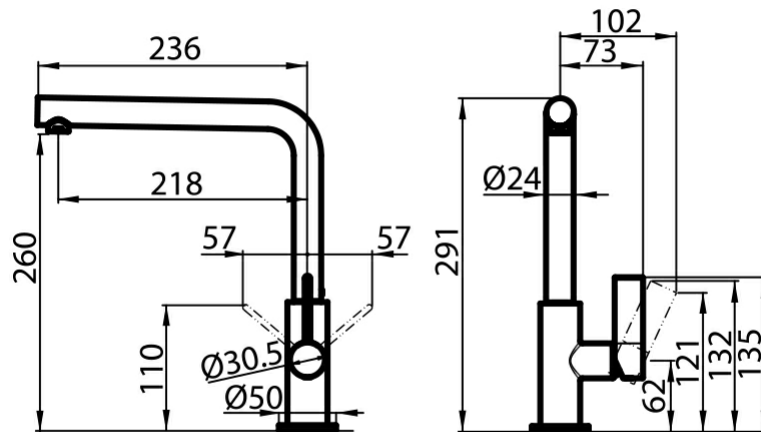

Miscelatore

Omega

Miscelatore con canna girevole Cromato

Codice: 8497 000

Dettagli prodotto

Tipo miscelatore	Miscelatore con canna girevole
Materiale - Finitura	Cromato
Foro mixer	ø 35 mm
Base d'appoggio	ø 50 mm
Angolo di rotazione	360°
Cartuccia	Cartuccia con dischi ceramici
Spessore max top	40 mm
Ingombro posteriore	35 mm

Caratteristiche

Rotazione canna

Piastra di rinforzo

Dimensioni

21-08-2019 09:14:13