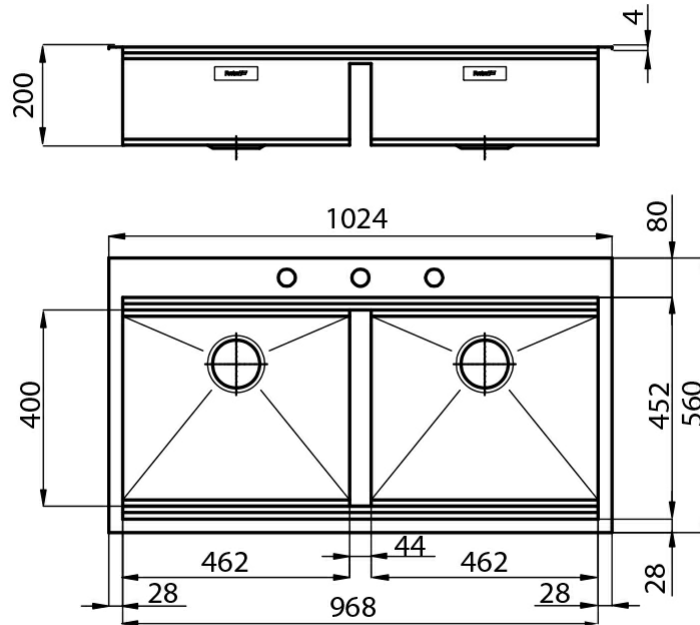

Lavello

Foster Milano

Lavello - 2 vasche - Bordo Q4 - per incasso sopra-top

Codice: 1020 050

Dettagli prodotto

Materiale Finitura	Acciaio inox AISI 304 - finitura spazzolato
Base	120 cm
Dimensioni	1024x560 mm
Bordo Installazione	Bordo Q4 - per incasso sopra-top
Foro incasso	1004x540 mm
Numero Vasche	2 vasche
Misura Vasca	462X400 mm mm
Piletta	doppia piletta con comando automatico SPACE MILANO - 3,5"
Fori Mixer	3 fori di serie
Dotazioni standard	ganci di fissaggio, guarnizione, piletta, troppo-pieno e sifone, Imballo in scatola

Caratteristiche

Triplo invaso- sistema accessori scorrevoli

Lavelli di spessore

Fondo diamantato

Piletta space

Piletta con comando remoto

Sistema salvaspazio

Troppo pieno perimetrale

Vasca quadra - raggio 0/9

Dimensioni

Accessori opzionali

cestello portapiatti
inox 8100 303

griglia black 8100
600

kit râpes avec
anneau de support et
cuvette 8159 101

tagliere in cristallo
8633 300

tagliere legno noce
8642 000

tagliere twin in hdpe
8644 101

cuvette perforée inox
8151 000

21-08-2019 11:39:19