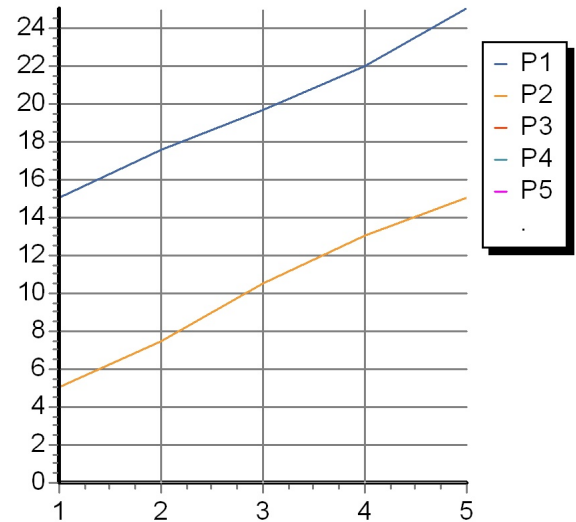

### ZP2169 Portate / Flowrates (lt/min)

PRESSIONE PRESSURE	1 BAR	2 BAR	3 BAR	4 BAR	5 BAR
<small>P1</small> BOCCA VASCA WALL SPOUT	15	17,5	19,6	22	25
<small>P2</small> DOCCETTA HANDSHOWER	5	7,5	10,5	13	15
<small>P3</small>					
<small>P4</small>					
<small>P5</small>					