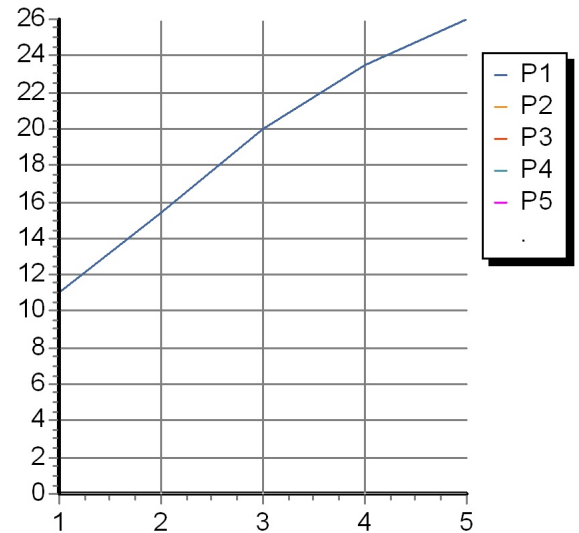

ZP2090

Disegno Complessivo / Overall Drawing

ISY

ZP2090

Esplosi / Exploded

ISY

ZP2090 Portate / Flowrates (lt/min)

PRESSIONE PRESSURE	1 BAR	2 BAR	3 BAR	4 BAR	5 BAR
DEVIATORE DIVERTER	11	15,4	20	23,5	26
P1					
P2					
P3					
P4					
P5					

ISY

ZP2090 Pesì e Misure / Weights and Sizes

Peso (Kg) Weight (lb)	3 (Kg)	6,6138 (lb)
Volume (dc3) - (in3)	7,5 (dc3)	0,000458 (in3)
h (mm) - (in)	90 (mm)	3,543309 (in)
L1 (mm) - (in)	250 (mm)	9,842525 (in)
L2 (mm) - (in)	333 (mm)	13,1102433 (in)