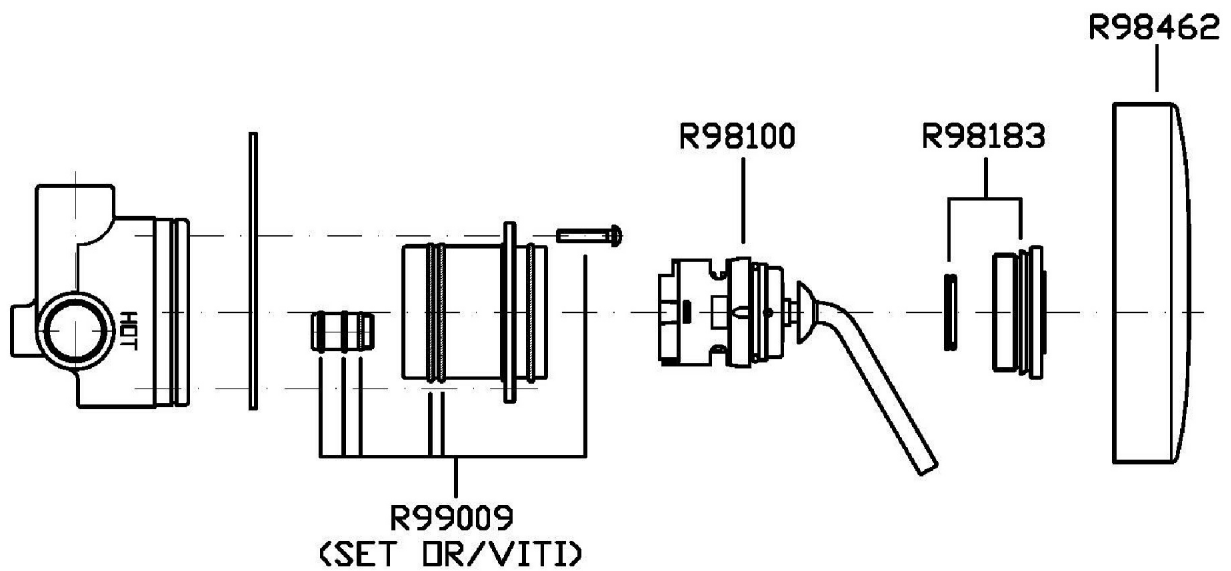

R99613 / R99613.1880

Parte incasso / Built-in part

Finiture / Finishes

Cromo / Chrome

ISY

ZP2607

Disegno Complessivo / Overall Drawing

ISY

ZP2607

Esplosi / Exploded

ISY

ZP2607 Portate / Flowrates (lt/min)

PRESSIONE PRESSURE	1 BAR	2 BAR	3 BAR	4 BAR	5 BAR
1 RUBINETTO APERTO P1 1 TAP OPENED	15,6	20,6	26	30	33
P2					
P3					
P4					
P5					

ISY

ZP2607 Pesì e Misure / Weights and Sizes

Peso (Kg) Weight (lb)	1,7 (Kg)	3,74782 (lb)
Volume (dc3) - (in3)	7,09 (dc3)	0,000433 (in3)
h (mm) - (in)	105 (mm)	4,1338605 (in)
L1 (mm) - (in)	250 (mm)	9,842525 (in)
L2 (mm) - (in)	270 (mm)	10,629927 (in)