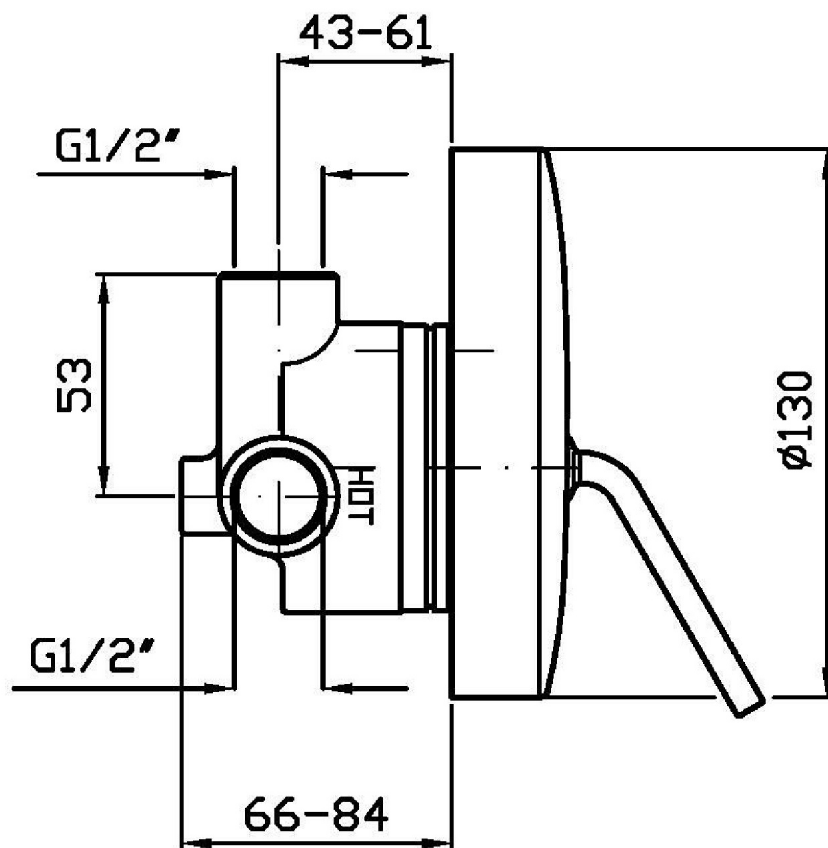

R99613 / R99613.1880

Parte incasso / Built-in part

Finiture / Finishes

Cromo / Chrome

ISY

ZP2607

Disegno Complessivo / Overall Drawing

ISY

ZP2607

Esplosi / Exploded

ISY

ZP2607 Portate / Flowrates (lt/min)

PRESSIONE PRESSURE	1 BAR	2 BAR	3 BAR	4 BAR	5 BAR
1 RUBINETTO APERTO P1 1 TAP OPENED	15,6	20,6	26	30	33
P2					
P3					
P4					
P5					

ISY

ZP2607 Pesì e Misure / Weights and Sizes

Peso (Kg) Weight (lb)	1,7 (Kg)	3,74782 (lb)
Volume (dc3) - (in3)	7,09 (dc3)	0,000433 (in3)
h (mm) - (in)	105 (mm)	4,1338605 (in)
L1 (mm) - (in)	250 (mm)	9,842525 (in)
L2 (mm) - (in)	270 (mm)	10,629927 (in)