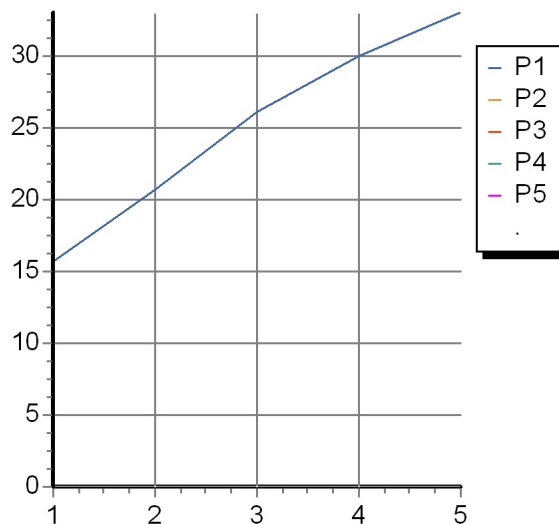

ZP2607

Esplosi / Exploded

ISY

ZP2607 Portate / Flowrates (lt/min)

PRESSIONE PRESSURE	1 BAR	2 BAR	3 BAR	4 BAR	5 BAR
1 RUBINETTO APERTO P1 1 TAP OPENED	15,6	20,6	26	30	33
P2					
P3					
P4					
P5					

ISY

ZP2607 Pesì e Misure / Weights and Sizes

Peso (Kg) Weight (lb)	1,7 (Kg)	3,74782 (lb)
Volume (dc3) - (in3)	7,09 (dc3)	0,000433 (in3)
h (mm) - (in)	105 (mm)	4,1338605 (in)
L1 (mm) - (in)	250 (mm)	9,842525 (in)
L2 (mm) - (in)	270 (mm)	10,629927 (in)