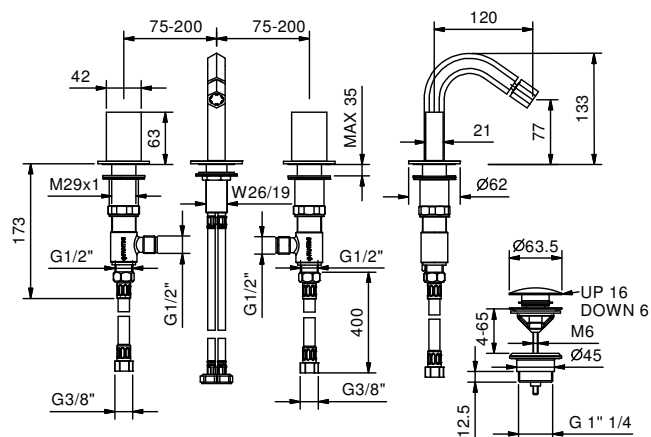

Art. N409S

Gruppo bidet tre fori

- interasse bocca 12 cm
- senza maniglie
- limitatore di portata 5 l/min a 3 bar
- vitone ceramico 90°
- aeratore snodato
- flessibili di alimentazione
- con scarico a pressione

N.B. maniglie da ordinare separatamente, consultare la sezione "Maniglie"

Finiture:

☐	Cromo	29 02 N409S
☐	Nickel PVD	29 95 N409S
☐	Matt Gun Metal PVD	29 P5 N409S
☐	Matt British Gold PVD	29 P6 N409S
☐	Matt Copper PVD	29 P9 N409S
☐	Oro Plus	29 01 N409S

Progetto:

Stanza:

Data:

Commento:

Certificazioni: