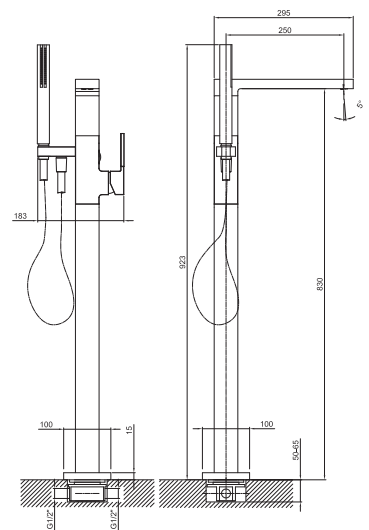

Art. 3380SB+3380A

Miscelatore vasca da pavimento

- interasse bocca 25 cm
- senza maniglia
- deviatore a pulsante a 2 uscite
- doccetta SUN
- supporto doccetta
- flessibile PVC 125 cm
- ingressi da 1/2"
- su colonna

N.B. maniglia 3347 da ordinare separatamente, consultare la sezione "Maniglie"

Parte esterna

Finiture:

☐ **Cromo** 38 02 3380SB

Parte da incasso

Finiture:

☐ 19 00 3380A

Progetto:

Stanza:

Data:

Commento:

Rompigetto

Pressione (bar)	Portata (l/min)
0,5	10
1	21
2	25
3	29
4	33

Maniglie da ordinare separatamente:

3347, 3348, 3349, 39,49, 5346, 5347, 5348, 5349

Disponibili nelle finiture:

- 0202 Cromo c/inserto Cromo
- 0250 Cromo c/inserto Satinato
- 02C2 Cromo c/inserto Acquamarina
- 02L4 Cromo c/inserto Wengé
- 02L5 Cromo c/inserto Rovere

Certificazioni: