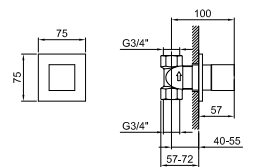

Art. 3990B+3970A

Rubinetto di arresto 3/4"

- maniglia
- vitone ceramico 90°
- ingressi da 3/4"
- isolamento acustico

Parte esterna

Finiture:

☐ **Cromo** 38 02 3990B

Parte da incasso

Finiture:

☐ 19 00 3970A

Progetto:

Stanza:

Data:

Commento:

Uscita libera

Pressione (bar)	Portata (l/min)
0,5	25
1	47
2	58
3	67
4	75

Maniglie da ordinare

separatamente:

3347, 3348, 3349, 39,49, 5346, 5347, 5348, 5349

Disponibili nelle finiture:

- 0202 Cromo c/inserto Cromo
- 0250 Cromo c/inserto Satinato
- 02C2 Cromo c/inserto Acquamarina
- 02L4 Cromo c/inserto Wengé
- 02L5 Cromo c/inserto Rovere

Certificazioni: